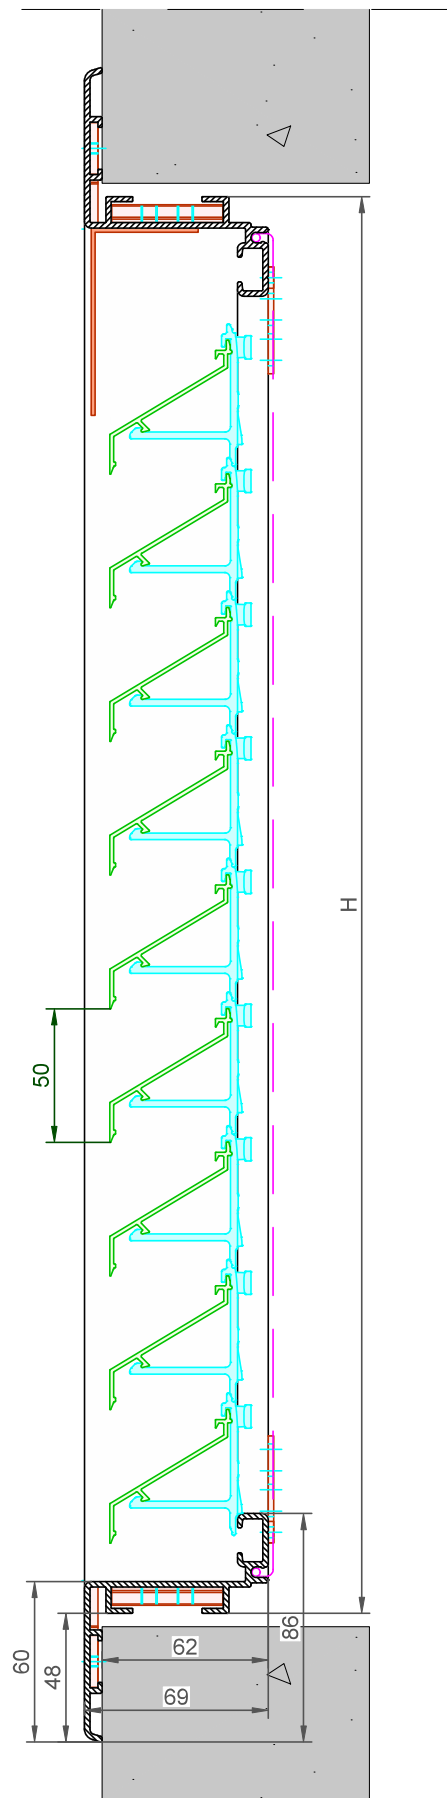

3

2

1

D

C

B

A

D

C

B

A

DucoGrille Classic **G45HP**

Datum : 01/03/2023

Schaal : 1:2

DUCO
Ventilation & Sun Control

Tol. : ISO 2768-mK

Getekend : SDN/LNT/JHX

Mat. :

Ref nr. :

Formaat : A3

omtrek

gewicht

lakopperv.

Tekening nr. :

Bedrijvenlaan 2 - 8630 VEURNE
tel. 0032-58/330066 - fax.0032-58/330067
email: info@duco.eu www.duco.eu
Deze tekening is eigendom van Duco Projects en mag niet gekopieerd
noch getoond worden aan derden zonder schriftelijke toestemming

DGC-G45HP

Available with : • Standard plastic clip (left)
• Metal clip (right)

3

2

1