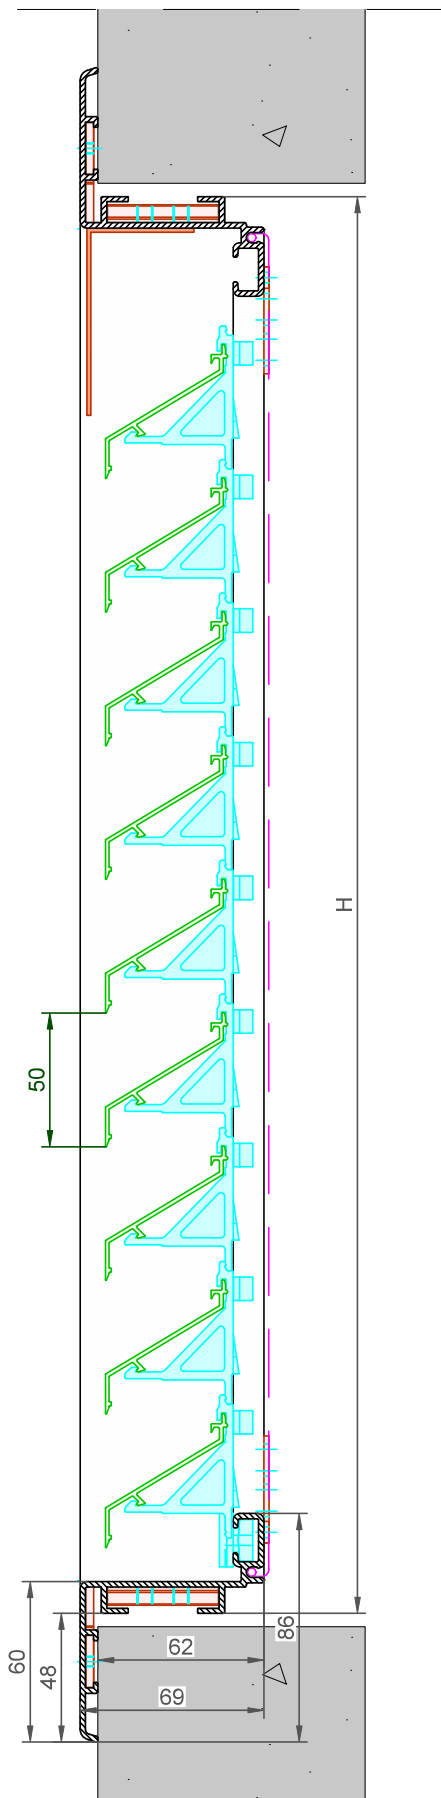

FICHE TECHNIQUE

Type	DucoGrille Classic G 45HP	
DESCRIPTION	Aérateur mural à lamelles, encastrable, haut débit	
FORME DES LAMES	45HP	
PAS DES LAMES	50 mm	
LARGEUR DU CADRE	60 mm	
BUTÉE	48 mm	
EPAISSEUR DU CADRE	69 mm	
DIMENSION MIN.	Largeur 250 mm, Hauteur 250 mm. Dérogation sur demande.	
REACTION AU FEU	Si version avec clips plastiques standard : D-s2,d0 (EN13501-1) Si version avec clips métalliques (en option) : A2-s1,d0 (EN 13501-1)	
PROTECTION	<ul style="list-style-type: none"> - standard avec moustiquaire 2,3 x 2,3 mm - en option sans moustiquaire - en option avec moustiquaire 6 x 6 mm - en option avec moustiquaire 20 x 20mm 	
GOUTIÈRE D'EAU	gouttière supplémentaire à l'arrière du cadre possible en option	
MATÉRIEL	Aluminium : EN AW-6063 T66 (EN 573-3) Épaisseur du profil : min. 1,5mm Pièces en matière : Clips Polyamide PA 6,6 - renforcées par la fibre de verre Pièces métalliques : Clips Zamak électrophorèse noirci	
TRAITEMENT DE SURFACE	<ul style="list-style-type: none"> - standard naturel anodisée (15-20µm) selon Qualanod - thermolaquée poudre polyester (60-80µm) selon Qualicoat Seaside type A - codes RAL spécifiques et/ou peinture texturée sur demande 	
SURFACE VISUELLE LIBRE	70%	
SURFACE PHYSIQUE LIBRE	60%	
DONNÉES DE DÉBIT D'AIR	(EN13030)	standard
	Ce	0,341
	Facteur-K aspiration	8,60
	Cd	0,365
	Facteur-K extraction	7,51
ÉTANCHÉITÉ À L'EAU	(EN13030)	standard
	v = 0 m/s	C
	v = 0,5 m/s	C
	v = 1 m/s	D
	v = 1.5 m/s	D
	v = 2 m/s	D
	v = 2.5 m/s	D
	v = 3 m/s	D
	v = 3,5 m/s	D

3

2

1

D

C

B

A

D

Getekend : SDN/LNT/JHX

Mat. :

Ref nr. :

Formaat : A3

omtrek

gewicht

lakopperv.

Tekening nr. :