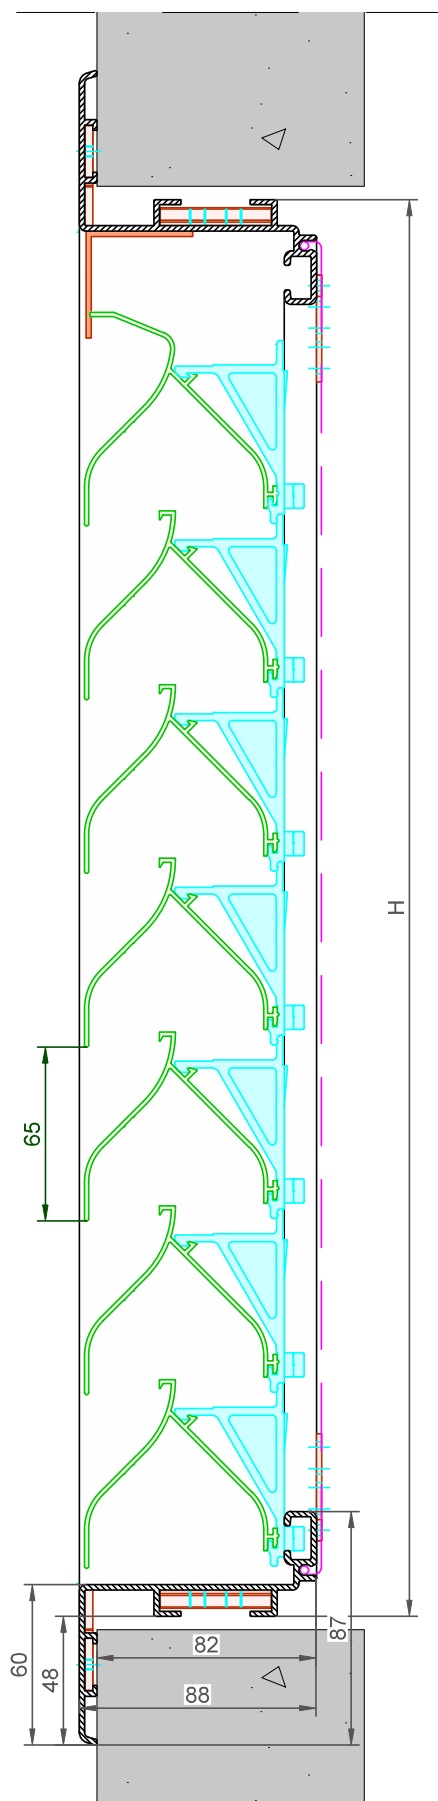

3

2

1

D

D

C

C

B

B

A

A

DucoGrille Classic **G70V**

Datum : 29/08/2022

Schaal : 1:2

DUCO
Ventilation & Sun Control

Bedrijvenlaan 2 - 8630 VEURNE
tel. 0032-58/330066 - fax.0032-58/330067
email: info@duco.eu www.duco.eu

Deze tekening is eigendom van Duco Projects en mag niet gekopieerd
noch getoond worden aan derden zonder schriftelijke toestemming

Tol. : ISO 2768-mK

Getekend : SDN/JHX

Mat. :

Ref nr. :

Formaat : A3

omtrek

gewicht

lakoppervl.

Tekening nr. :

mm

kg/m

dm²/m

DGC-G70V

3

2

1