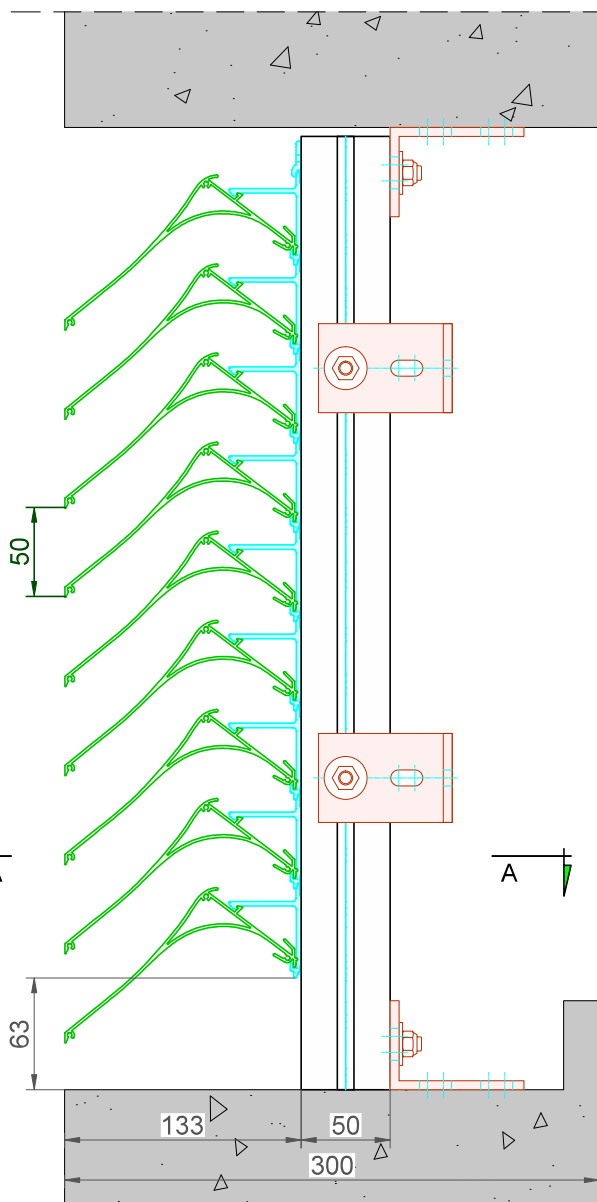

3

2

1

D

D

C

C

B

B

A

A

DucoWall Classic **130HP** Draagprofiel 21/50 Multi

Datum : 02/03/2023

Schaal : 1:3

DUCO
Ventilation & Sun Control

Bedrijvenlaan 2 - 8630 VEURNE
tel. 0032-58/330066 - fax.0032-58/330067
email: info@duco.eu www.duco.eu

Tol. : ISO 2768-mK

Getekend : LNT/JHX

Mat. :

Ref nr. :

Formaat : A3

omtrek

gewicht

lakoppervl.

Tekening nr. :

mm

kg/m

dm²/m

DWClassic-130HP DP 21/50 Multi

Available with : • Standard plastic clip (left)
• Metal clip (right)

Without sill, no top blade available

3

2

1