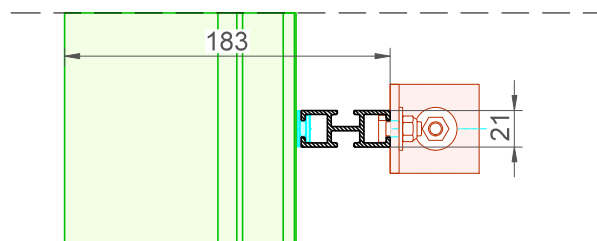

A

A

DucoWall Classic **130HP** Draagprofiel 21/50 Multi

Datum : 02/03/2023

Schaal : 1:3

DUCO
Ventilation & Sun Control

Bedrijvenlaan 2 - 8630 VEURNE
tel. 0032-58/330066 - fax.0032-58/330067
email: info@duco.eu www.duco.eu

Tol. : ISO 2768-mK

Getekend : LNT/JHX

Mat. :

Ref nr. :

Formaat : A3

omtrek

gewicht

lakoppervl.

Tekening nr. :

mm

kg/m

dm²/m

DWClassic-130HP DP 21/50 Multi

Available with : • Standard plastic clip (left)
• Metal clip (right)

Without sill, no top blade available

3

2

1