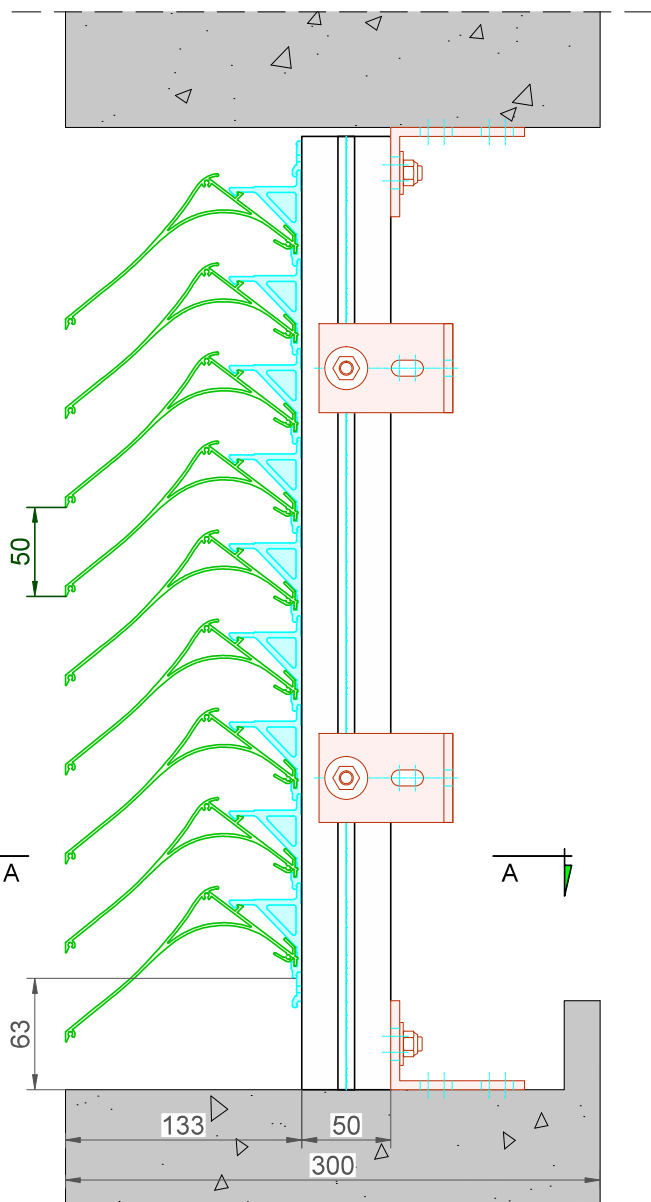

3

2

1

D

D

C

C

B

B

A

A

DucoWall Classic **130HP** Draagprofiel 21/50 Multi

Datum : 02/03/2023

Schaal : 1:3

DUCO
Ventilation & Sun Control

Bedrijvenlaan 2 - 8630 VEURNE
tel. 0032-58/330066 - fax.0032-58/330067
email: info@duco.eu www.duco.eu

Tol. : ISO 2768-mK

Getekend : LNT/JHX

Mat. :

Ref nr. :

Formaat : A3

omtrek

gewicht

lakoppervl.

Tekening nr. :

mm

kg/m

dm²/m

DWClassic-130HP DP 21/50 Multi

Available with : • Standard plastic clip (left)
• Metal clip (right)

Without sill, no top blade available

3

2

1