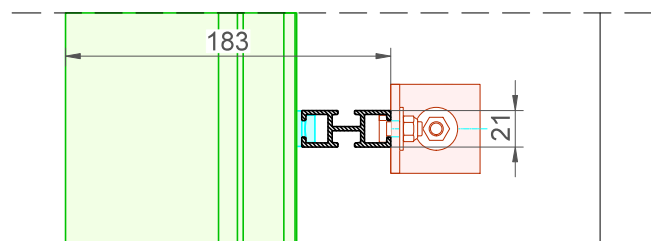

A

A

DucoWall Classic **130HP** Draagprofiel 21/50 Multi

Datum : 02/03/2023

Schaal : 1:3

DUCO
Ventilation & Sun Control

Bedrijvenlaan 2 - 8630 VEURNE
tel. 0032-58/330066 - fax.0032-58/330067
email: info@duco.eu www.duco.eu

Tol. : ISO 2768-mK

Getekend : LNT/JHX

Mat. :

Ref nr. :

Formaat : A3

omtrek

gewicht

lakoppervl.

Tekening nr. :

mm

kg/m

dm²/m

DWClassic-130HP DP 21/50 Multi

Available with : • Standard plastic clip (left)
• Metal clip (right)

Without sill, no top blade available

3

2

1