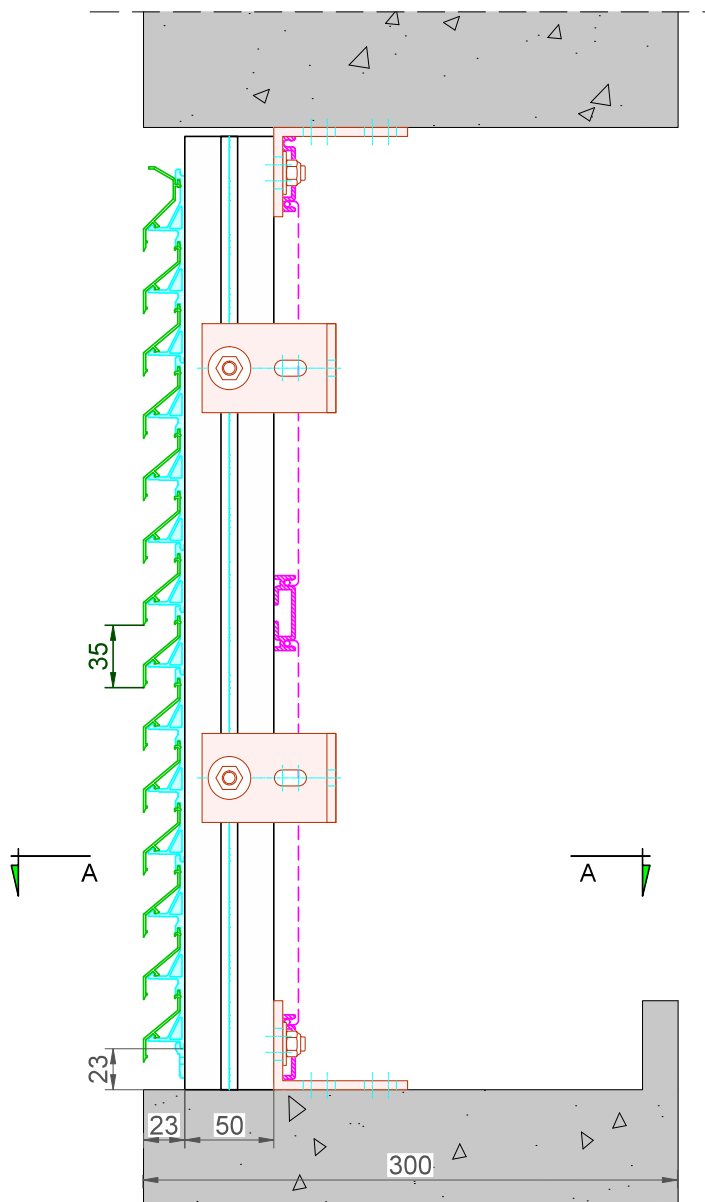

3

2

1

D

D

C

C

B

B

A

A

DucoWall Classic **20Z + Options** Draagprofiel 21/50 Multi

Datum : 20/02/2023

Schaal : 1:3

**DUCO**  
Ventilation & Sun Control

Bedrijvenlaan 2 - 8630 VEURNE  
tel. 0032-58/330066 - fax.0032-58/330067  
email: info@duco.eu www.duco.eu

Deze tekening is eigendom van Duco Projects en mag niet gekopieerd  
noch getoond worden aan derden zonder schriftelijke toestemming

Tol. : ISO 2768-mK

Getekend : SVE/JHX

Mat. :

Ref nr. :

Formaat : A3

omtrek

gewicht

lakoppervl.

Tekening nr. :

mm

kg/m

dm<sup>2</sup>/m

DWClassic-20Z DP 21/50 Multi + Options

Zonder dorpel, met toplamel