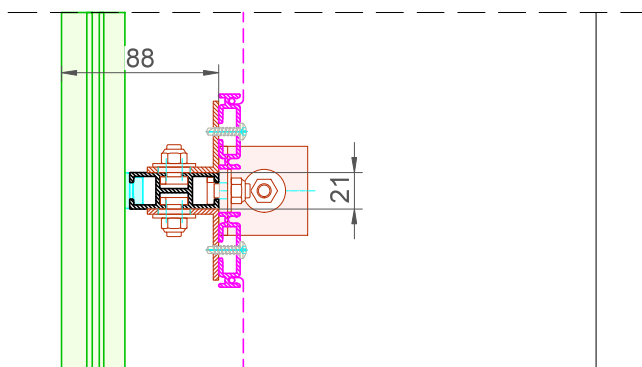

3

2

1

D

D

C

C

B

B

A

A

DucoWall Classic **35V + Options** Draagprofiel 21/50 Multi

Datum : 20/02/2023

Schaal : 1:3

DUCO
Ventilation & Sun Control

Bedrijvenlaan 2 - 8630 VEURNE
tel. 0032-58/330066 - fax.0032-58/330067
email: info@duco.eu www.duco.eu

Tol. : ISO 2768-mK

Getekend : SVE/JHX

Mat. :

Ref nr. :

Formaat : A3

omtrek

gewicht

lakoppervl.

Tekening nr. :

mm

kg/m

dm²/m

DWClassic-35V DP 21/50 Multi + Options

Zonder dorpel, geen toplamel beschikbaar

3

2

1