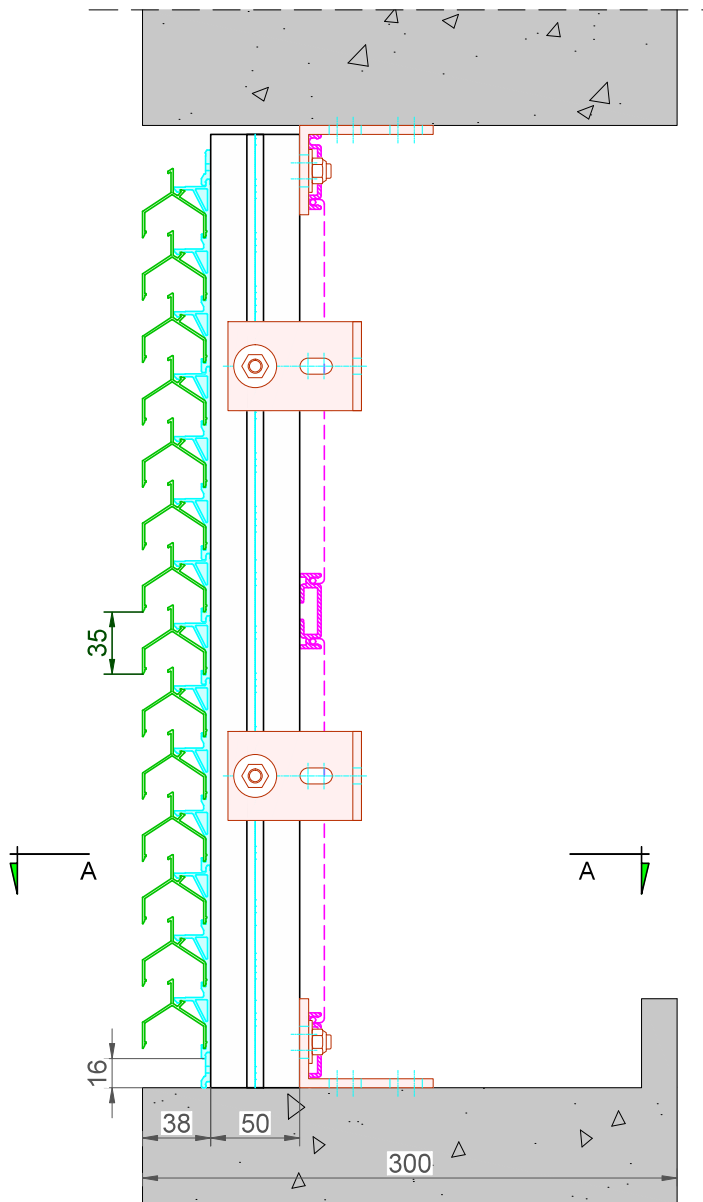

3

2

1

D

D

C

C

B

B

A

A

DucoWall Classic **35V + Options** Draagprofiel 21/50 Multi

Datum : 20/02/2023

Schaal : 1:3

DUCO
Ventilation & Sun Control

Bedrijvenlaan 2 - 8630 VEURNE
tel. 0032-58/330066 - fax.0032-58/330067
email: info@duco.eu www.duco.eu

Tol. : ISO 2768-mK

Getekend : SVE/JHX

Mat. :

Ref nr. :

Formaat : A3

omtrek

gewicht

lakoppervl.

Tekening nr. :

mm

kg/m

dm²/m

DWClassic-35V DP 21/50 Multi + Options

Zonder dorpel, geen toplamel beschikbaar

3

2

1