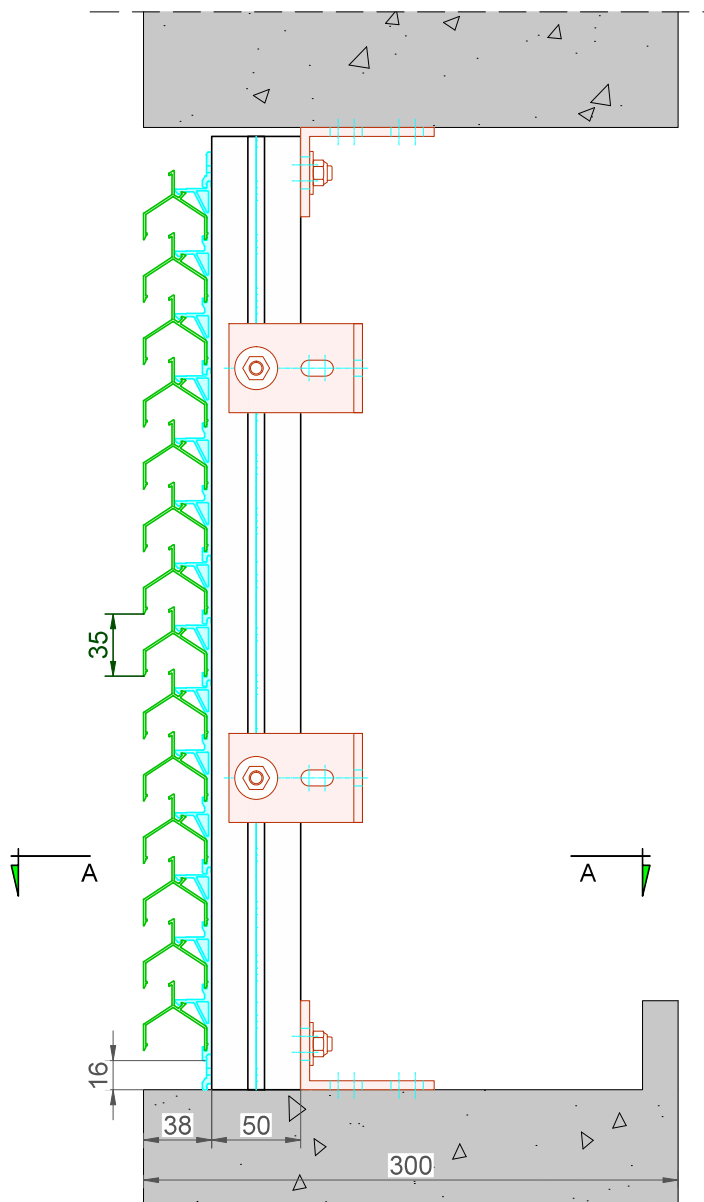

3

2

1

D

D

C

C

B

B

A

A

DucoWall Classic **35V** Draagprofiel 21/50 Multi

Datum : 20/02/2023

Schaal : 1:3

DUCO
Ventilation & Sun Control

Tol. : ISO 2768-mK

Getekend : SVE/JHX

Mat. :

Ref nr. :

Formaat : A3

omtrek

gewicht

lakoppervl.

Tekening nr. :