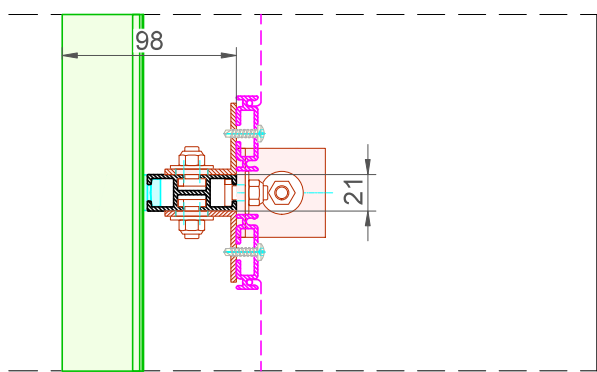

B

A

A

Available with : • Standard plastic clip (left)
• Metal clip (right)

Without sill, no top blade available

DucoWall Classic 45HP + Options Draagprofiel 21/50 Multi			Datum : 01/03/2023 Schaal : 1:3	
 Ventilation & Sun Control			Getekend : LNT/JHX Ref nr. :	
<small>Bedrijvenlaan 2 - 8630 VEURNE tel. 0032-58/330066 - fax.0032-58/330067 email: info@duco.eu www.duco.eu Deze tekening is eigendom van Duco Projects en mag niet gekopieerd noch getoond worden aan derden zonder schriftelijke toestemming</small>			Tekening nr. : <small>DWClassic-45HP DP 21/50 Multi + Options</small>	
Tol. : ISO 2768-mK				
Mat. :		Formaat : A3		
omtrek	gewicht	lakoppervl.		
mm	kg/m	dm²/m		