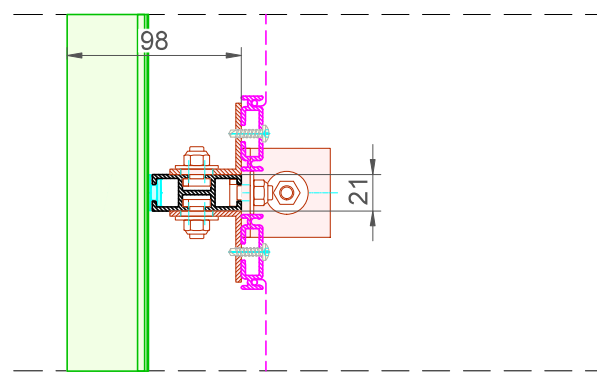

3

2

1

D

D

C

C

B

B

A

A

Available with : • Standard plastic clip (left)
• Metal clip (right)

Without sill, no top blade available

DucoWall Classic 45HP + Options Draagprofiel 21/50 Multi			Datum : 01/03/2023 Schaal : 1:3	
 Ventilation & Sun Control			Getekend : LNT/JHX Ref nr. :	
<small>Bedrijvenlaan 2 - 8630 VEURNE tel. 0032-58/330066 - fax.0032-58/330067 email: info@duco.eu www.duco.eu Deze tekening is eigendom van Duco Projects en mag niet gekopieerd noch getoond worden aan derden zonder schriftelijke toestemming</small>			Tekening nr. : <small>DWClassic-45HP DP 21/50 Multi + Options</small>	
Tol. : ISO 2768-mK				
Mat. :		Formaat : A3		
omtrek	gewicht	lakoppervl.		
mm	kg/m	dm²/m		