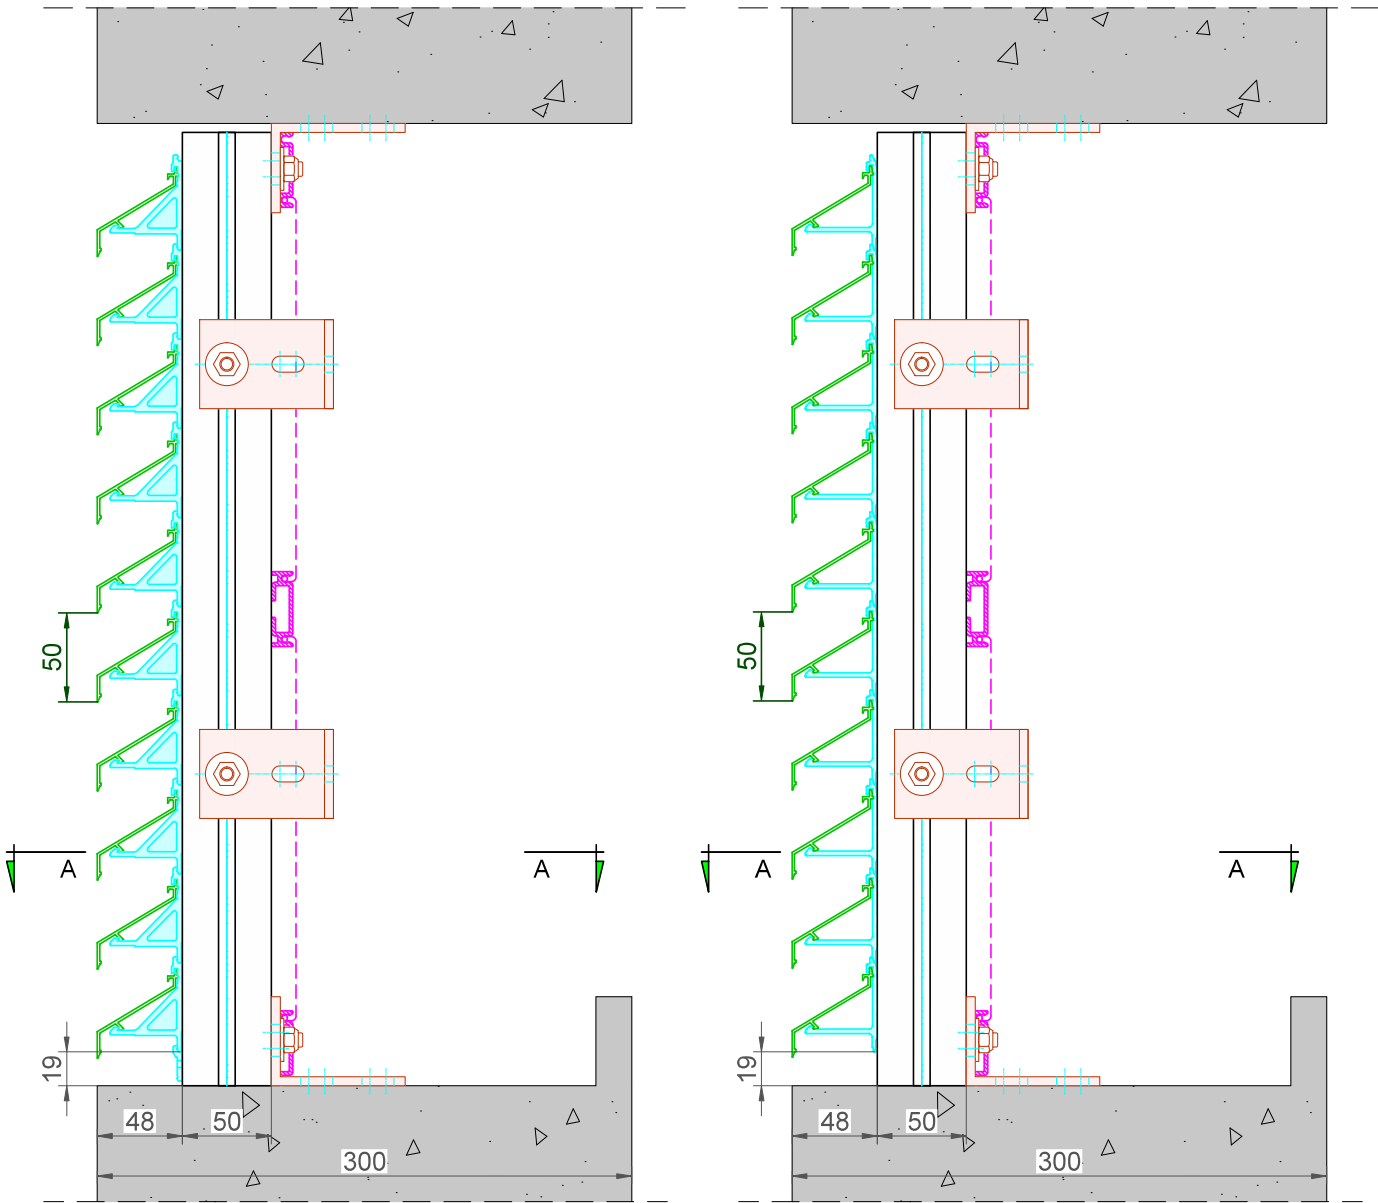

B

A

A

Available with : • Standard plastic clip (left)
• Metal clip (right)

Without sill, no top blade available

DucoWall Classic 45HP + Options Draagprofiel 21/50 Multi			Datum : 01/03/2023 Schaal : 1:3	
 Ventilation & Sun Control			Getekend : LNT/JHX Ref nr. :	
<small>Bedrijvenlaan 2 - 8630 VEURNE tel. 0032-58/330066 - fax.0032-58/330067 email: info@duco.eu www.duco.eu Deze tekening is eigendom van Duco Projects en mag niet gekopieerd noch getoond worden aan derden zonder schriftelijke toestemming</small>			Tekening nr. : <small>DWClassic-45HP DP 21/50 Multi + Options</small>	
Tol. : ISO 2768-mK				
Mat. :		Formaat : A3		
omtrek	gewicht	lakoppervl.		
mm	kg/m	dm²/m		

3

2

1