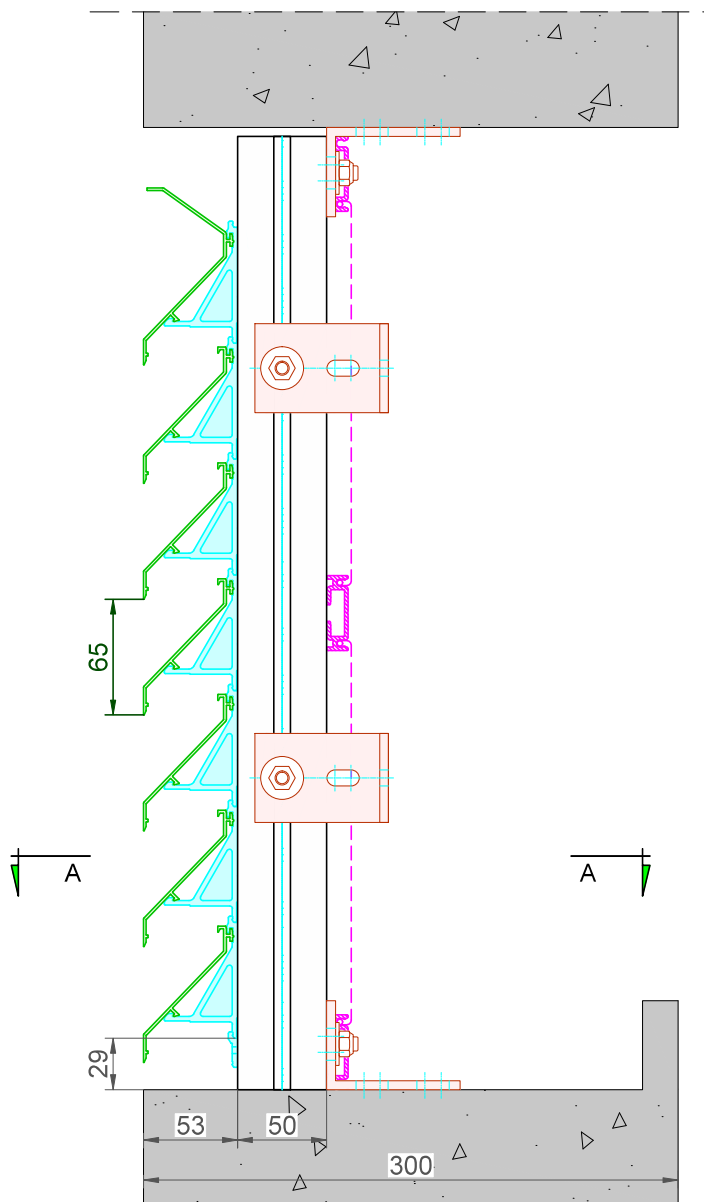

3

2

1

D

D

C

C

B

B

A

A

DucoWall Classic **50Z + Options** Draagprofiel 21/50 Multi

Datum : 20/02/2023

Schaal : 1:3

DUCO
Ventilation & Sun Control

Bedrijvenlaan 2 - 8630 VEURNE
tel. 0032-58/330066 - fax.0032-58/330067
email: info@duco.eu www.duco.eu

Deze tekening is eigendom van Duco Projects en mag niet gekopieerd
noch getoond worden aan derden zonder schriftelijke toestemming

Tol. : ISO 2768-mK

Getekend : SVE/JHX

Mat. :

Ref nr. :

Formaat : A3

omtrek

gewicht

lakoppervl.

Tekening nr. :

mm

kg/m

dm²/m

DWCClassic-60Z DP 21/50 Multi + Options

Zonder dorpel, met toplamel

3