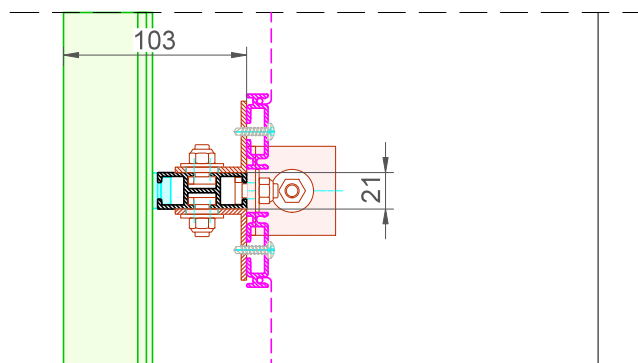

B

A

A

DucoWall Classic **50Z + Options** Draagprofiel 21/50 Multi

Datum : 20/02/2023

Schaal : 1:3

DUCO
Ventilation & Sun Control

Bedrijvenlaan 2 - 8630 VEURNE
tel. 0032-58/330066 - fax.0032-58/330067
email: info@duco.eu www.duco.eu

Deze tekening is eigendom van Duco Projects en mag niet gekopieerd
noch getoond worden aan derden zonder schriftelijke toestemming

Tol. : ISO 2768-mK

Getekend : SVE/JHX

Mat. :

Ref nr. :

Formaat : A3

omtrek

gewicht

lakoppervl.

Tekening nr. :

mm

kg/m

dm²/m

DWCClassic-60Z DP 21/50 Multi + Options

Zonder dorpel, met toplamel

3