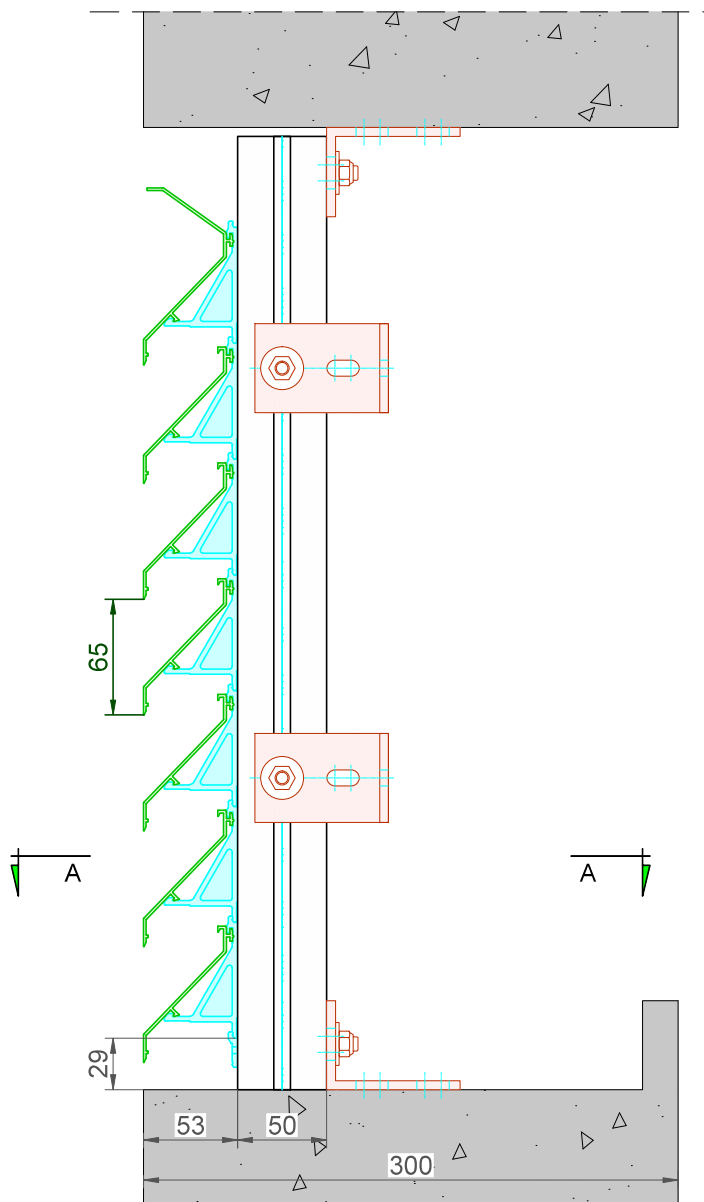

3

2

1

D

D

C

C

B

B

A

A

DucoWall Classic **50Z** Draagprofiel 21/50 Multi

Datum : 20/02/2023

Schaal : 1:3

DUCO
Ventilation & Sun Control

Bedrijvenlaan 2 - 8630 VEURNE
tel. 0032-58/330066 - fax.0032-58/330067
email: info@duco.eu www.duco.eu

Deze tekening is eigendom van Duco Projects en mag niet gekopieerd
noch getoond worden aan derden zonder schriftelijke toestemming

Tol. : ISO 2768-mK

Getekend : SVE/JHX

Mat. :

Ref nr. :

Formaat : A3

omtrek

gewicht

lakoppervl.

Tekening nr. :

mm

kg/m

dm²/m

DWClassic-50Z DP 21/50 Multi

Zonder dorpel, met toplamel

3