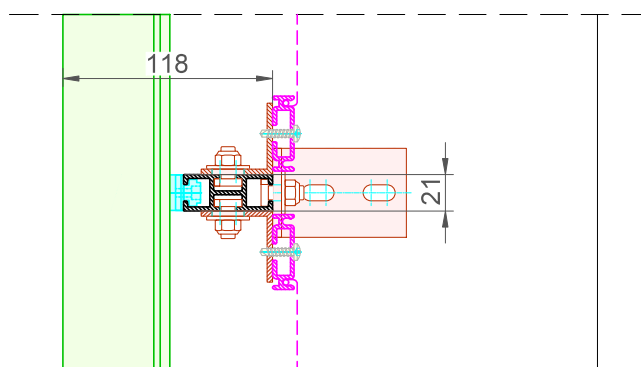

TECHNISCHE FICHE

Type	DucoWall Acoustic W 75 Z + options					
BESCHRIJVING	Akoestische lamellenwand					
VORM LAMEL	Acoustic 75 Z					
LAMELSTAP	60 mm					
LAMELHOOGTE	74 mm					
LAMEL DIEPTE	68 mm					
INBOUW DIEPTE	met draagprofiel 50/125		193mm			
	met draagprofiel 50/50		118 mm			
	met draagprofiel 50/12		80 mm			
	met draagprofiel 21/50 MULTI		118 mm			
	met draagprofiel 30/12		80 mm			
MAX. LENGTE LAMEL	6000 mm					
MAX. OVERSPANNING	1718 mm @ 800Pa					
STARTMAAT	23 mm					
BRANDREACTIE	Dempingsmateriaal: A1 (EN 13501-1)					
BRANDWERENDHEID	Dempingsmateriaal: onbrandbaar (NEN 6064)					
OPTIES	inclusief insectengaaskader 2,3 x 2,3 mm testresultaat situatie inbouw in muur					
MATERIAAL	Aluminium :		EN AW-6063 T66 (EN 573-3) Profieldikte : min. 1,5mm			
	Kunststof onderdelen:		Lamelhouders Polyamide PA 6.6 - glasvezelversterkt			
OPPERVLAKTE BEHANDELING	- naturel geanodiseerd (15-20µm) volgens Qualanod - gemoffeld polyester poedercoating (60-80µm) volgens Qualicoat Seaside type A - specifieke RAL codes en/of structuurlak op aanvraag					
VISUELE VRIJE DOORLAAT	76%					
FYSISCHE VRIJE DOORLAAT	28%					
DOORLAAT GEGEVENS	(EN13030)		+ options			
	Ce		0,196			
	K-factor aanzuig		26,03			
	Cd		0,182			
	K-factor uitblaas		30,19			
WATERWERENDHEID	(EN13030)		+ options			
	v = 0 m/s		B			
	v = 0,5 m/s		B			
	v = 1 m/s		C			
	v = 1.5 m/s		C			
	v = 2 m/s		D			
	v = 2.5 m/s		D			
	v = 3 m/s		D			
	v = 3,5 m/s		D			
DEMPINGSWAARDE	Rw(C;C _{tr}) = 6(0;-1) dB					
	125 Hz	250 Hz	500 Hz	1000 Hz	2000 Hz	4000 Hz
	2,7 dB	3,5 dB	2,1 dB	4,8 dB	10,1 dB	12,4 dB

B

A

A

DucoWall Acoustic **75Z + Options**

Draagprofiel 21/50 Multi

Datum : 30/5/2022

Schaal : 1:3

DUCO
Ventilation & Sun Control