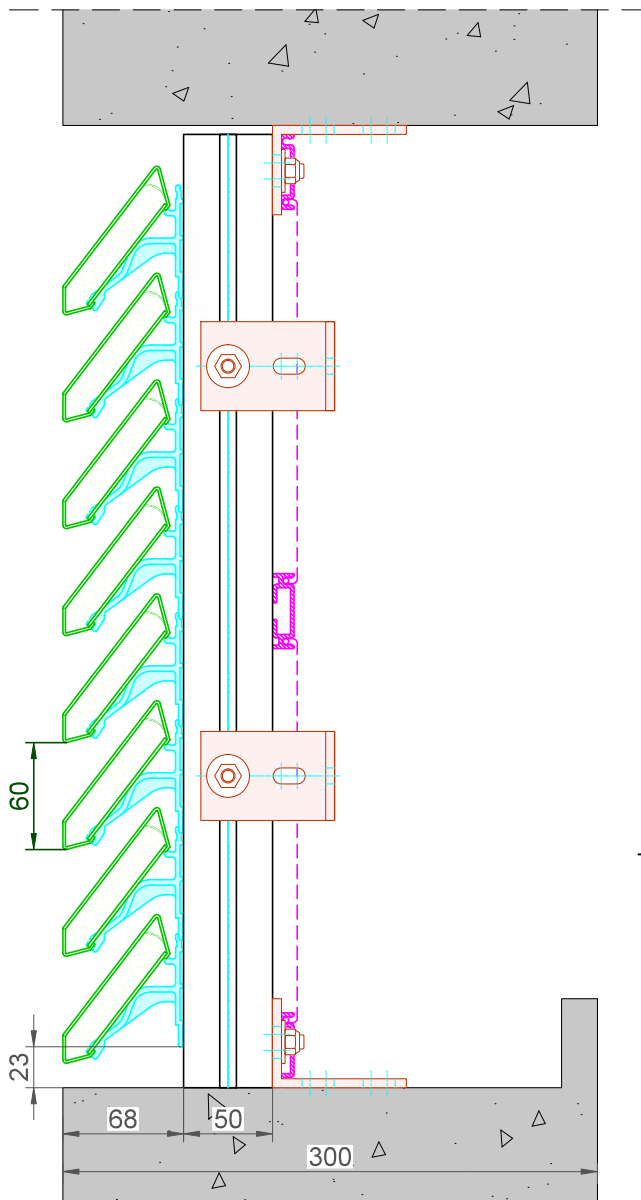

TECHNISCHE FICHE

Type	DucoWall Acoustic W 75 Z + options					
BESCHRIJVING	Akoestische lamellenwand					
VORM LAMEL	Acoustic 75 Z					
LAMELSTAP	60 mm					
LAMELHOOGTE	74 mm					
LAMEL DIEPTE	68 mm					
INBOUW DIEPTE	met draagprofiel 50/125		193mm			
	met draagprofiel 50/50		118 mm			
	met draagprofiel 50/12		80 mm			
	met draagprofiel 21/50 MULTI		118 mm			
	met draagprofiel 30/12		80 mm			
MAX. LENGTE LAMEL	6000 mm					
MAX. OVERSPANNING	1718 mm @ 800Pa					
STARTMAAT	23 mm					
BRANDREACTIE	Dempingsmateriaal: A1 (EN 13501-1)					
BRANDWERENDHEID	Dempingsmateriaal: onbrandbaar (NEN 6064)					
OPTIES	inclusief insectengaaskader 2,3 x 2,3 mm testresultaat situatie inbouw in muur					
MATERIAAL	Aluminium :		EN AW-6063 T66 (EN 573-3) Profieldikte : min. 1,5mm			
	Kunststof onderdelen:		Lamelhouders Polyamide PA 6.6 - glasvezelversterkt			
OPPERVLAKTE BEHANDELING	- naturel geanodiseerd (15-20µm) volgens Qualanod - gemoffeld polyester poedercoating (60-80µm) volgens Qualicoat Seaside type A - specifieke RAL codes en/of structuurlak op aanvraag					
VISUELE VRIJE DOORLAAT	76%					
FYSISCHE VRIJE DOORLAAT	28%					
DOORLAAT GEGEVENS	(EN13030)		+ options			
	Ce		0,196			
	K-factor aanzuig		26,03			
	Cd		0,182			
	K-factor uitblaas		30,19			
WATERWERENDHEID	(EN13030)		+ options			
	v = 0 m/s		B			
	v = 0,5 m/s		B			
	v = 1 m/s		C			
	v = 1.5 m/s		C			
	v = 2 m/s		D			
	v = 2.5 m/s		D			
	v = 3 m/s		D			
	v = 3,5 m/s		D			
DEMPINGSWAARDE	Rw(C;C _{tr}) = 6(0;-1) dB					
	125 Hz	250 Hz	500 Hz	1000 Hz	2000 Hz	4000 Hz
	2,7 dB	3,5 dB	2,1 dB	4,8 dB	10,1 dB	12,4 dB

B

A

A

DucoWall Acoustic **75Z + Options**

Draagprofiel 21/50 Multi

Datum : 30/5/2022

Schaal : 1:3

DUCO
Ventilation & Sun Control

Tol. : ISO 2768-mK

Getekend : LNT/JHX

Mat. :

Ref nr. :

Formaat : A3

omtrek

gewicht

lakoppervl.