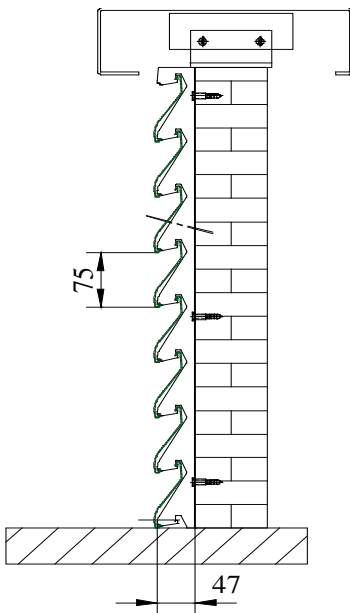

TYPE	DUCOWALL BASIC 35S
BESCHRIJVING	Lamellenwand
VORM LAMEL	35S
VISUELE VRIJE DOORLAAT	69%
FYSISCHE VRIJE DOORLAAT	27%
LAMELHOOGTE	90 mm
LAMELSTAP	75 mm
MAX. LENGTE LAMEL	6000 mm
TYPE DRAAGPROFIEL	40/47 geponst, 21/73 geponst of 40/102 geponst
MATERIAAL	Aluminium : Al Mg Si 0,5 Profieldikte : min. 1,1mm Oppervlakte- standaard naturel geanodiseerd (15-20µm) behandeling : gemoffeld polyester poedercoating (60-80µm)
KLEUREN	Alle Ral kleuren

40/47

21/73

40/102