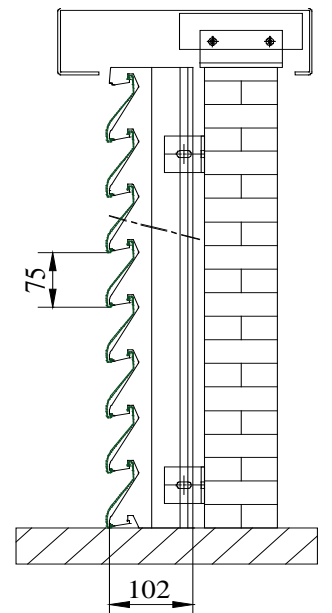

TYPE	DUCOWALL BASIC 35S
BESCHRIJVING	Lamellenwand
VORM LAMEL	35S
VISUELE VRIJE DOORLAAT	69%
FYSISCHE VRIJE DOORLAAT	27%
LAMELHOOGTE	90 mm
LAMELSTAP	75 mm
MAX. LENGTE LAMEL	6000 mm
TYPE DRAAGPROFIEL	40/47 geponst, 21/73 geponst of 40/102 geponst
MATERIAAL	Aluminium : Al Mg Si 0,5 Profieldikte : min. 1,1mm Oppervlakte- standaard naturel geanodiseerd (15-20µm) behandeling : gemoffeld polyester poedercoating (60-80µm)
KLEUREN	Alle Ral kleuren

40/47

21/73

40/102