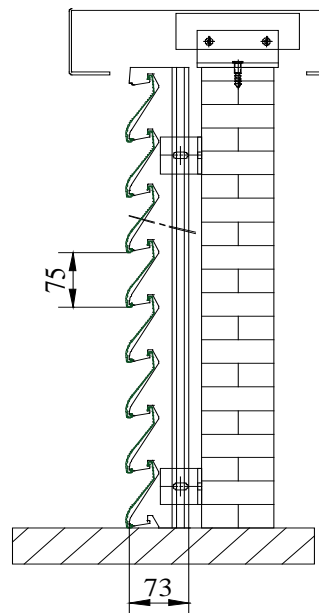

TYPE	DUCOWALL BASIC 35S
BESCHRIJVING	Lamellenwand
VORM LAMEL	35S
VISUELE VRIJE DOORLAAT	69%
FYSISCHE VRIJE DOORLAAT	27%
LAMELHOOGTE	90 mm
LAMELSTAP	75 mm
MAX. LENGTE LAMEL	6000 mm
TYPE DRAAGPROFIEL	40/47 geponst, 21/73 geponst of 40/102 geponst
MATERIAAL	Aluminium : Al Mg Si 0,5 Profieldikte : min. 1,1mm Oppervlakte- standaard naturel geanodiseerd (15-20µm) behandeling : gemoffeld polyester poedercoating (60-80µm)
KLEUREN	Alle Ral kleuren

40/47

21/73

40/102