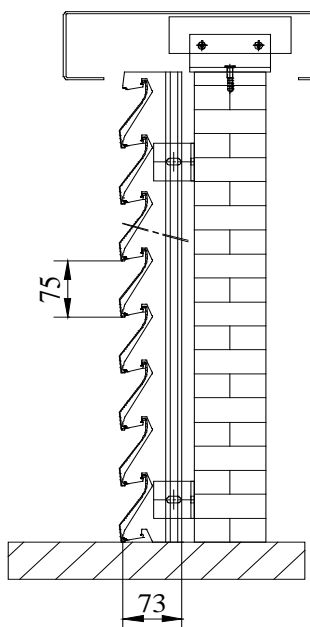

| TYPE | DUCOWALL BASIC 35Z |
|-------------------------|--|
| BESCHRIJVING | Lamellenwand |
| VORM LAMEL | 35Z |
| VISUELE VRIJE DOORLAAT | 69% |
| FYSISCHE VRIJE DOORLAAT | 27% |
| LAMELHOOGTE | 90 mm |
| LAMELSTAP | 75 mm |
| MAX. LENGTE LAMEL | 6000 mm |
| TYPE DRAAGPROFIEL | 40/47 geponst, 21/73 geponst of 40/102 geponst |
| MATERIAAL | Aluminium : Al Mg Si 0,5 Profieldikte : min. 1,1mm Oppervlakte-standaard naturel geanodiseerd (15-20µm) behandeling : gemoffeld polyester poedercoating (60-80µm) |
| KLEUREN | Alle Ral kleuren |

40/47

21/73

40/102