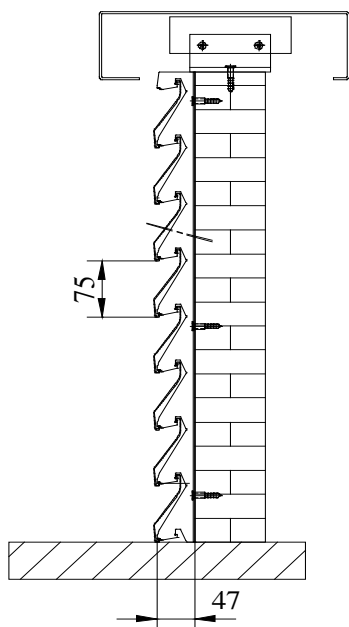

| TYPE | DUCOWALL BASIC 35Z |
|-------------------------|--|
| BESCHRIJVING | Lamellenwand |
| VORM LAMEL | 35Z |
| VISUELE VRIJE DOORLAAT | 69% |
| FYSISCHE VRIJE DOORLAAT | 27% |
| LAMELHOOGTE | 90 mm |
| LAMELSTAP | 75 mm |
| MAX. LENGTE LAMEL | 6000 mm |
| TYPE DRAAGPROFIEL | 40/47 geponst, 21/73 geponst of 40/102 geponst |
| MATERIAAL | Aluminium : Al Mg Si 0,5 Profieldikte : min. 1,1mm Oppervlakte-standaard naturel geanodiseerd (15-20µm) behandeling : gemoffeld polyester poedercoating (60-80µm) |
| KLEUREN | Alle Ral kleuren |

40/47

21/73

40/102