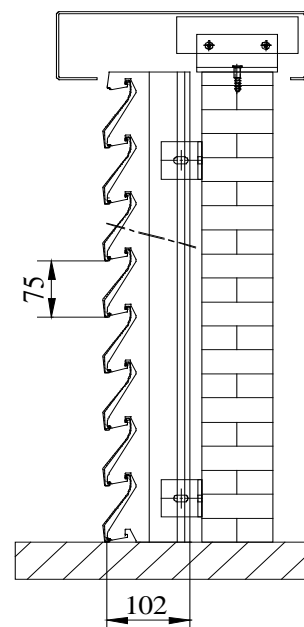

| TYPE | DUCOWALL BASIC 35Z |
|-------------------------|--|
| BESCHRIJVING | Lamellenwand |
| VORM LAMEL | 35Z |
| VISUELE VRIJE DOORLAAT | 69% |
| FYSISCHE VRIJE DOORLAAT | 27% |
| LAMELHOOGTE | 90 mm |
| LAMELSTAP | 75 mm |
| MAX. LENGTE LAMEL | 6000 mm |
| TYPE DRAAGPROFIEL | 40/47 geponst, 21/73 geponst of 40/102 geponst |
| MATERIAAL | Aluminium : Al Mg Si 0,5 Profieldikte : min. 1,1mm Oppervlakte-standaard naturel geanodiseerd (15-20µm) behandeling : gemoffeld polyester poedercoating (60-80µm) |
| KLEUREN | Alle Ral kleuren |

40/47

21/73

40/102