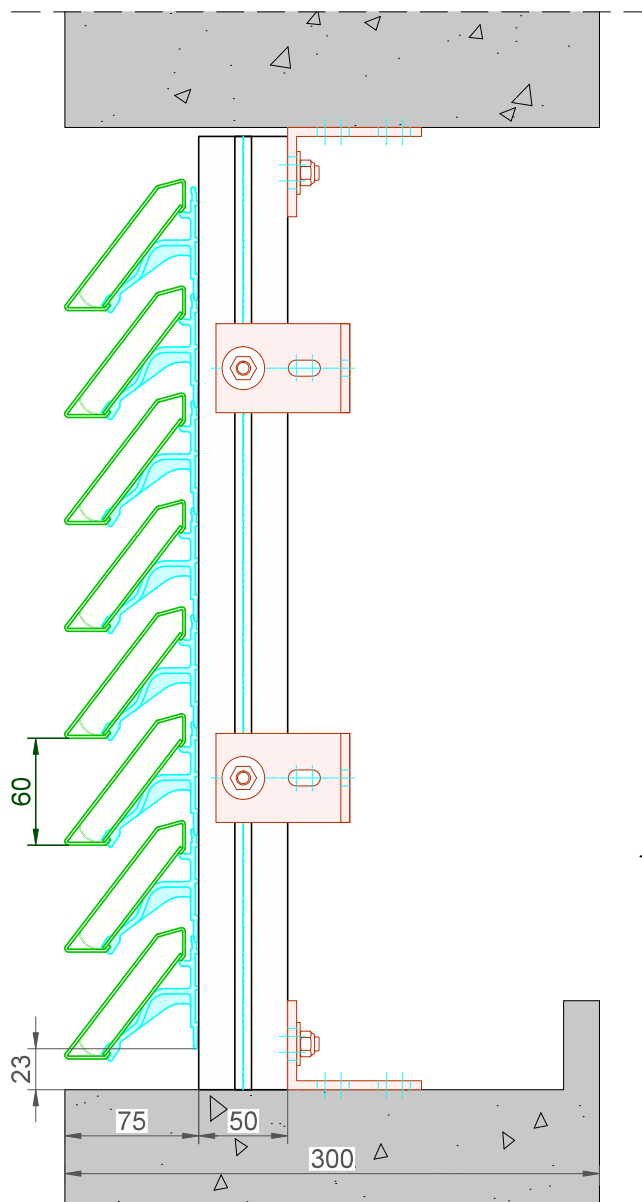

Typ	DucoWall Acoustic 75L					
BESCHREIBUNG	Schallschutzlamellenwandsystem					
LAMELLENFORM	Acoustic 75 L					
LAMELLENSCHRITT	60 mm					
LAMELLENHÖHE	74 mm					
LAMELLENTIEFE	75 mm					
EINBAUTIEFE	mit Halteprofil 50/125		200 mm			
	mit Halteprofil 50/50		125 mm			
	mit Halteprofil 50/12		87 mm			
	mit Halteprofil 21/50 MULTI		125 mm			
	mit Halteprofil 30/15		87 mm			
MAX. LÄNGE LAMELLE	6000 mm					
MAX. SPANNWEITE	1660 mm @ 800Pa					
STARTMASS	23 mm					
BRANDVERHALTEN	Damping material: A1 (EN 13501-1)					
FEUERWIDERSTAND	Dämpfungsmaterial: nicht brennbar (NEN 6064)					
SCHUTZ	Im Regelfall ohne Insektenschutzrahmen					
MATERIAL	Aluminium :		EN AW-6063 T66 (EN 573-3) Profilstärke : min. 1,5mm			
	Kunststoffbestandteile :		Lamellenhalter Polyamid PA 6,6 - Glasfaser verstärkt			
OBERFLÄCHENBEHANDLUNG	<ul style="list-style-type: none"> - Standard farblos eloxiert (15-20µm) Qualanod - Polyester Pulverlackierung (60-80µm) Qualicoat Seaside Typ A - spezifische Farbpferenzen und/oder Strukturlack auf Anfrage 					
OPTISCHER FREIER QUERSCHNITT	95%					
PHYSISCHER FREIER QUERSCHNITT	28%					
LUFTVOLUMEN	(EN13030)		Im Regelfall			
	Ce		0,212			
	K-Faktor Zuluft		22,25			
	Cd		0,258			
	K-Faktor Abluft		15,02			
WASSERABWEISUNG	(EN13030)		Im Regelfall			
	v = 0 m/s		B			
	v = 0,5 m/s		B			
	v = 1 m/s		C			
	v = 1.5 m/s		D			
	v = 2 m/s		D			
	v = 2.5 m/s		D			
	v = 3 m/s		D			
	v = 3,5 m/s		D			
SCHALLSCHUTZEIGENSCHAFTEN	Rw(C;C _{tr}) = 6(0;-2) dB					
	125 Hz	250 Hz	500 Hz	1000 Hz	2000 Hz	4000 Hz
	2,6 dB	3,0 dB	1,9 dB	4,4 dB	9,7 dB	11,5 dB

B

A

A

DucoWall Acoustic **75L** Draagprofiel 21/50 Multi

Datum : 30/05/2022

Schaal : 1:3

DUCO
Ventilation & Sun Control

Tol. : ISO 2768-mK

Getekend : LNT/JHX

Mat. :

Ref nr. :

Formaat : A3

omtrek

gewicht

lakoppervl.

Tekening nr. :