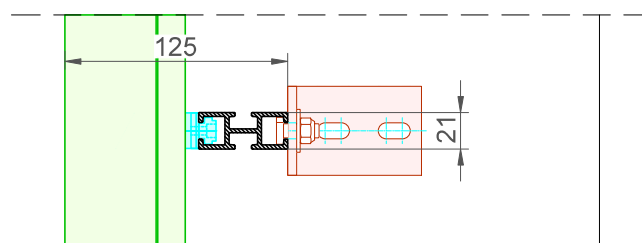

Typ	DucoWall Acoustic 75L					
BESCHREIBUNG	Schallschutzlamellenwandsystem					
LAMELLENFORM	Acoustic 75 L					
LAMELLENSCHRITT	60 mm					
LAMELLENHÖHE	74 mm					
LAMELLENTIEFE	75 mm					
EINBAUTIEFE	mit Halteprofil 50/125		200 mm			
	mit Halteprofil 50/50		125 mm			
	mit Halteprofil 50/12		87 mm			
	mit Halteprofil 21/50 MULTI		125 mm			
	mit Halteprofil 30/15		87 mm			
MAX. LÄNGE LAMELLE	6000 mm					
MAX. SPANNWEITE	1660 mm @ 800Pa					
STARTMASS	23 mm					
BRANDVERHALTEN	Damping material: A1 (EN 13501-1)					
FEUERWIDERSTAND	Dämpfungsmaterial: nicht brennbar (NEN 6064)					
SCHUTZ	Im Regelfall ohne Insektenschutzrahmen					
MATERIAL	Aluminium :		EN AW-6063 T66 (EN 573-3) Profilstärke : min. 1,5mm			
	Kunststoffbestandteile :		Lamellenhalter Polyamid PA 6,6 - Glasfaser verstärkt			
OBERFLÄCHENBEHANDLUNG	<ul style="list-style-type: none"> - Standard farblos eloxiert (15-20µm) Qualanod - Polyester Pulverlackierung (60-80µm) Qualicoat Seaside Typ A - spezifische Farbpferenzen und/oder Strukturlack auf Anfrage 					
OPTISCHER FREIER QUERSCHNITT	95%					
PHYSISCHER FREIER QUERSCHNITT	28%					
LUFTVOLUMEN	(EN13030)		Im Regelfall			
	Ce		0,212			
	K-Faktor Zuluft		22,25			
	Cd		0,258			
	K-Faktor Abluft		15,02			
WASSERABWEISUNG	(EN13030)		Im Regelfall			
	v = 0 m/s		B			
	v = 0,5 m/s		B			
	v = 1 m/s		C			
	v = 1.5 m/s		D			
	v = 2 m/s		D			
	v = 2.5 m/s		D			
	v = 3 m/s		D			
	v = 3,5 m/s		D			
SCHALLSCHUTZEIGENSCHAFTEN	Rw(C;C _{tr}) = 6(0;-2) dB					
	125 Hz	250 Hz	500 Hz	1000 Hz	2000 Hz	4000 Hz
	2,6 dB	3,0 dB	1,9 dB	4,4 dB	9,7 dB	11,5 dB

B

A

A

DucoWall Acoustic **75L** Draagprofiel 21/50 Multi

Datum : 30/05/2022

Schaal : 1:3

DUCO
Ventilation & Sun Control

Tol. : ISO 2768-mK