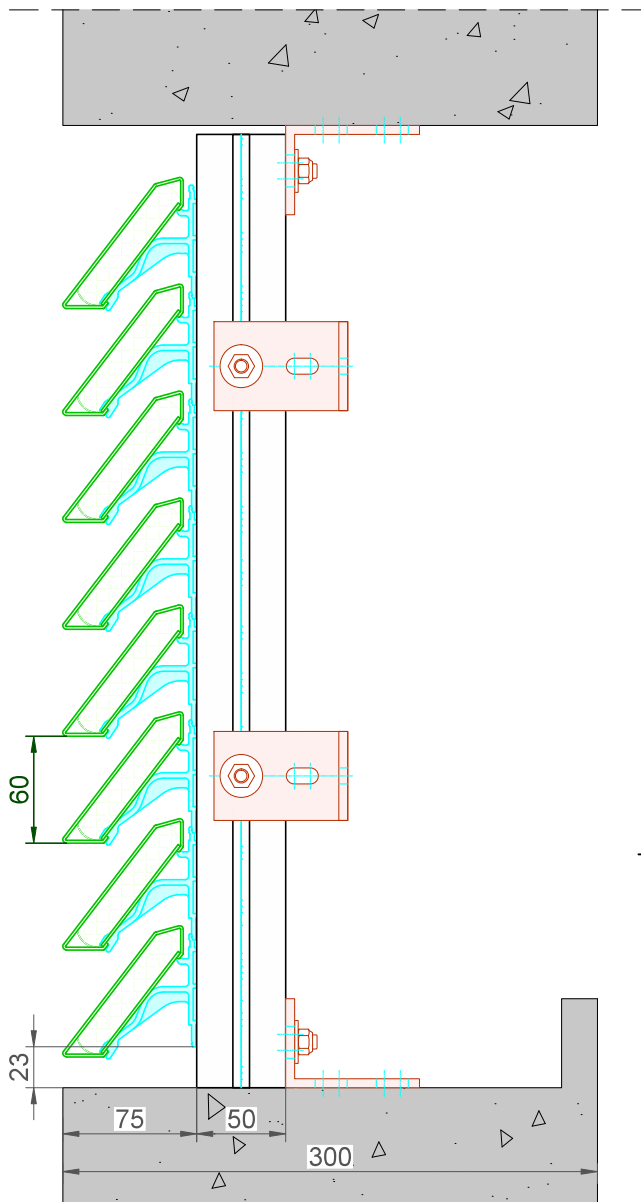

TECHNISCHE FICHE

Type	DucoWall Acoustic 75L					
BESCHRIJVING	Akoestische lamellenwand					
VORM LAMEL	Acoustic 75 L					
LAMELSTAP	60 mm					
LAMELHOOGTE	74 mm					
LAMEL DIEPTE	75 mm					
INBOUW DIEPTE	met draagprofiel 50/125		200 mm			
	met draagprofiel 50/50		125 mm			
	met draagprofiel 50/12		87 mm			
	met draagprofiel 21/50 MULTI		125 mm			
	met draagprofiel 30/12		87 mm			
MAX. LENGTE LAMEL	6000 mm					
MAX. OVERSPANNING	1660 mm @ 800Pa					
STARTMAAT	23 mm					
BRANDREACTIE	Dempingsmateriaal: A1 (EN 13501-1)					
BRANDWERENDHEID	Dempingsmateriaal: onbrandbaar (NEN 6064)					
WERING	standaard zonder gaaskader					
MATERIAAL	Aluminium :		EN AW-6063 T66 (EN 573-3)			
			Profiel dikte : min. 1,5mm			
	Kunststof onderdelen:		Lamelhouders			
			Polyamide PA 6.6 - glasvezelversterkt			
OPPERVLAKTE BEHANDELING	<ul style="list-style-type: none"> - naturel geanodiseerd (15-20µm) volgens Qualanod - gemoffeld polyester poedercoating (60-80µm) volgens Qualicoat Seaside type A - specifieke RAL codes en/of structuurlak op aanvraag 					
VISUELE VRIJE DOORLAAT	95%					
FYSISCHE VRIJE DOORLAAT	28%					
DOORLAAT GEGEVENS	(EN13030)		standaard			
	Ce		0,212			
	K-factor aanzuig		22,25			
	Cd		0,258			
	K-factor uitblaas		15,02			
WATERWERENDHEID	(EN13030)		standaard			
	v = 0 m/s		B			
	v = 0,5 m/s		B			
	v = 1 m/s		C			
	v = 1.5 m/s		D			
	v = 2 m/s		D			
	v = 2.5 m/s		D			
	v = 3 m/s		D			
	v = 3,5 m/s		D			
DEMPINGSWAARDE	Rw(C;C _{tr}) = 6(0;-2) dB					
	125 Hz	250 Hz	500 Hz	1000 Hz	2000 Hz	4000 Hz
	2,6 dB	3,0 dB	1,9 dB	4,4 dB	9,7 dB	11,5 dB

B

A

A

DucoWall Acoustic **75L** Draagprofiel 21/50 Multi

Datum : 30/05/2022

Schaal : 1:3

DUCO
Ventilation & Sun Control

Tol. : ISO 2768-mK

Getekend : LNT/JHX

Mat. :

Ref nr. :

Formaat : A3

omtrek

gewicht

lakoppervl.

Tekening nr. :