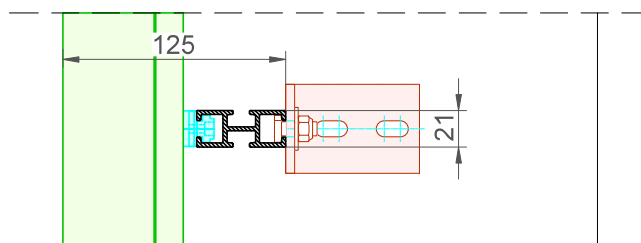

TECHNISCHE FICHE

Type	DucoWall Acoustic 75L					
BESCHRIJVING	Akoestische lamellenwand					
VORM LAMEL	Acoustic 75 L					
LAMELSTAP	60 mm					
LAMELHOOGTE	74 mm					
LAMEL DIEPTE	75 mm					
INBOUW DIEPTE	met draagprofiel 50/125		200 mm			
	met draagprofiel 50/50		125 mm			
	met draagprofiel 50/12		87 mm			
	met draagprofiel 21/50 MULTI		125 mm			
	met draagprofiel 30/12		87 mm			
MAX. LENGTE LAMEL	6000 mm					
MAX. OVERSPANNING	1660 mm @ 800Pa					
STARTMAAT	23 mm					
BRANDREACTIE	Dempingsmateriaal: A1 (EN 13501-1)					
BRANDWERENDHEID	Dempingsmateriaal: onbrandbaar (NEN 6064)					
WERING	standaard zonder gaaskader					
MATERIAAL	Aluminium :		EN AW-6063 T66 (EN 573-3)			
			Profiel dikte : min. 1,5mm			
	Kunststof onderdelen:		Lamelhouders			
			Polyamide PA 6.6 - glasvezelversterkt			
OPPERVLAKTE BEHANDELING	<ul style="list-style-type: none"> - naturel geanodiseerd (15-20µm) volgens Qualanod - gemoffeld polyester poedercoating (60-80µm) volgens Qualicoat Seaside type A - specifieke RAL codes en/of structuurlak op aanvraag 					
VISUELE VRIJE DOORLAAT	95%					
FYSISCHE VRIJE DOORLAAT	28%					
DOORLAAT GEGEVENS	(EN13030)		standaard			
	Ce		0,212			
	K-factor aanzuig		22,25			
	Cd		0,258			
	K-factor uitblaas		15,02			
WATERWERENDHEID	(EN13030)		standaard			
	v = 0 m/s		B			
	v = 0,5 m/s		B			
	v = 1 m/s		C			
	v = 1.5 m/s		D			
	v = 2 m/s		D			
	v = 2.5 m/s		D			
	v = 3 m/s		D			
	v = 3,5 m/s		D			
DEMPINGSWAARDE	Rw(C;C _{tr}) = 6(0;-2) dB					
	125 Hz	250 Hz	500 Hz	1000 Hz	2000 Hz	4000 Hz
	2,6 dB	3,0 dB	1,9 dB	4,4 dB	9,7 dB	11,5 dB

B

A

A

DucoWall Acoustic **75L** Draagprofiel 21/50 Multi

Datum : 30/05/2022

Schaal : 1:3

DUCO
Ventilation & Sun Control

Tol. : ISO 2768-mK