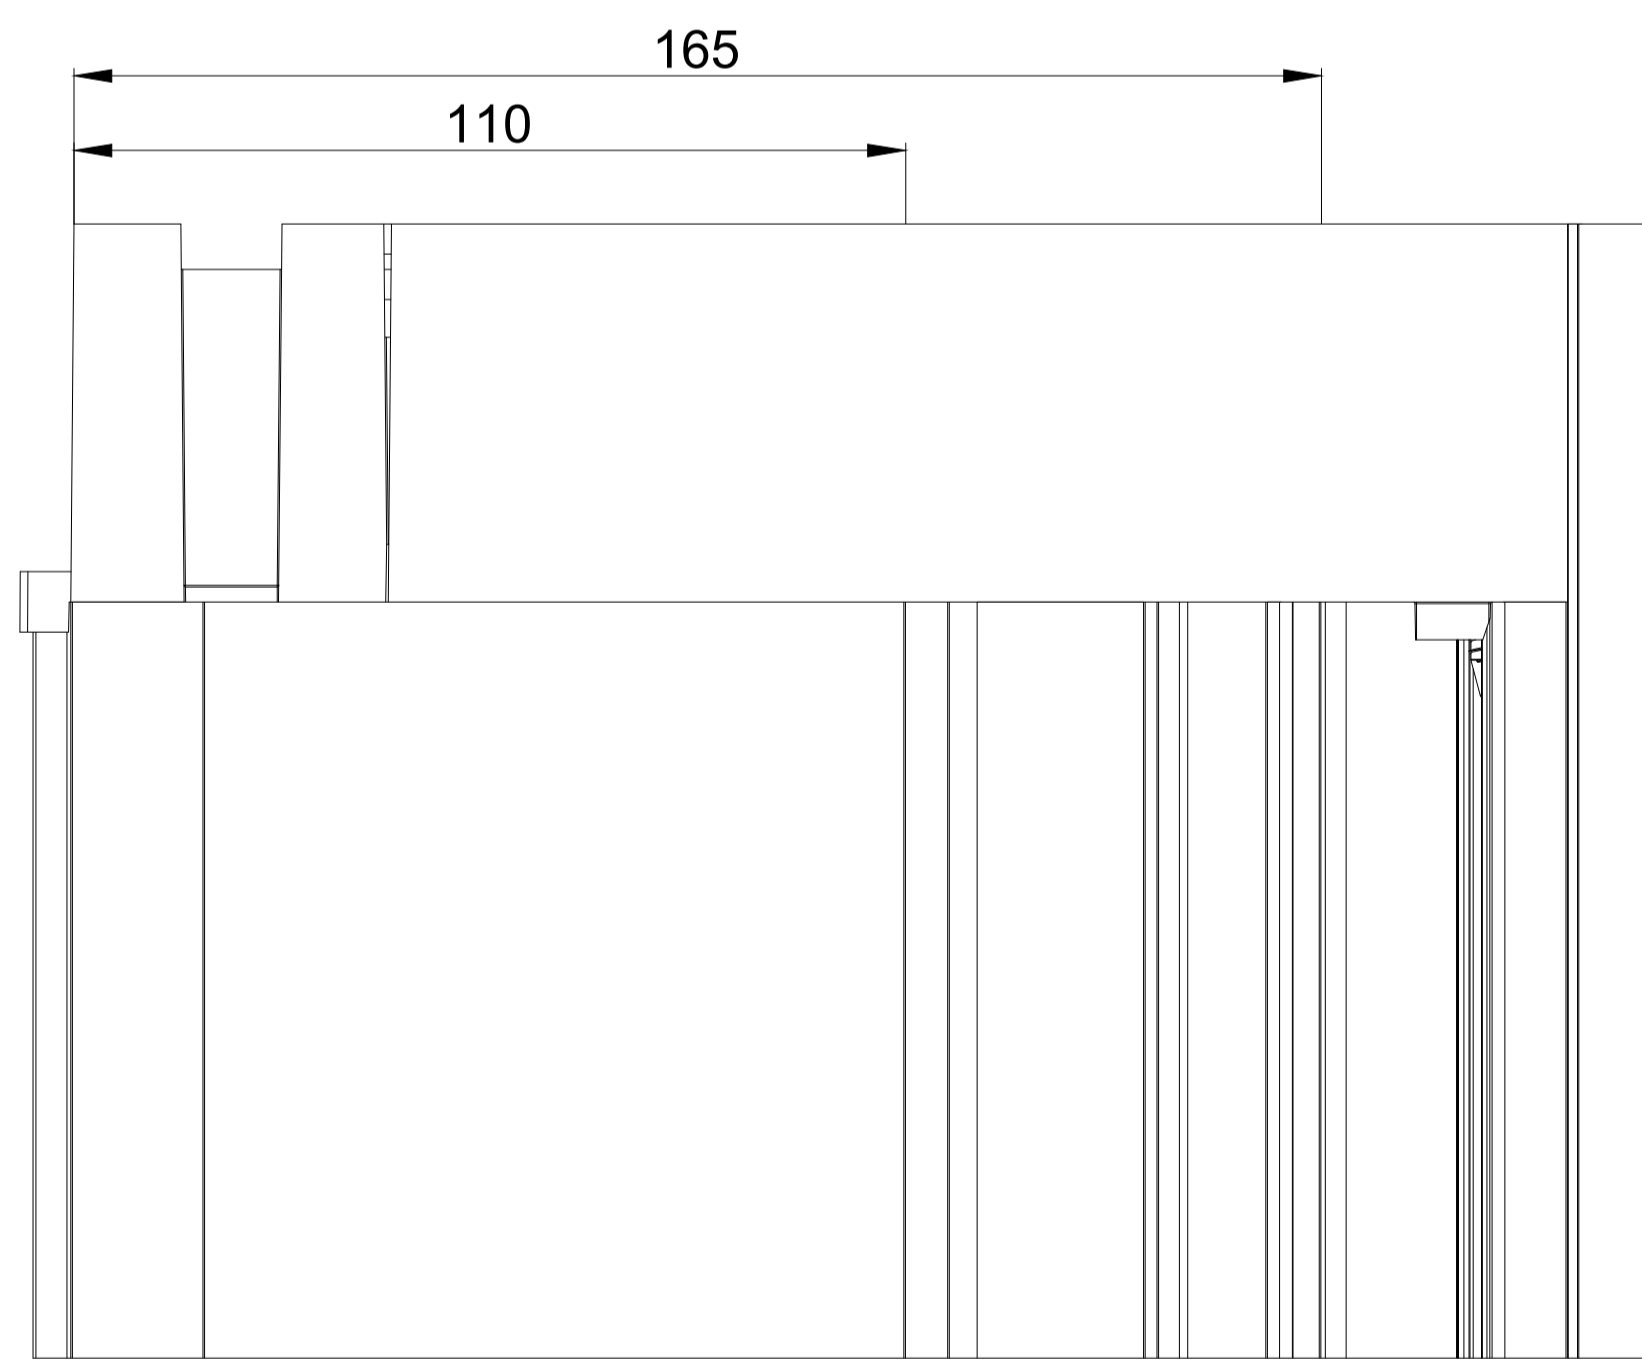

Alto

TopVent - TronicVent opvulprofiel bovenaanzicht

DUCO
Ventilation & Sun Control

we inspire at
www.duco.eu

Datum : 15/09/2022
Schaal : 1:1
Getekend : ----
Formaat : A1
Tek nr. :