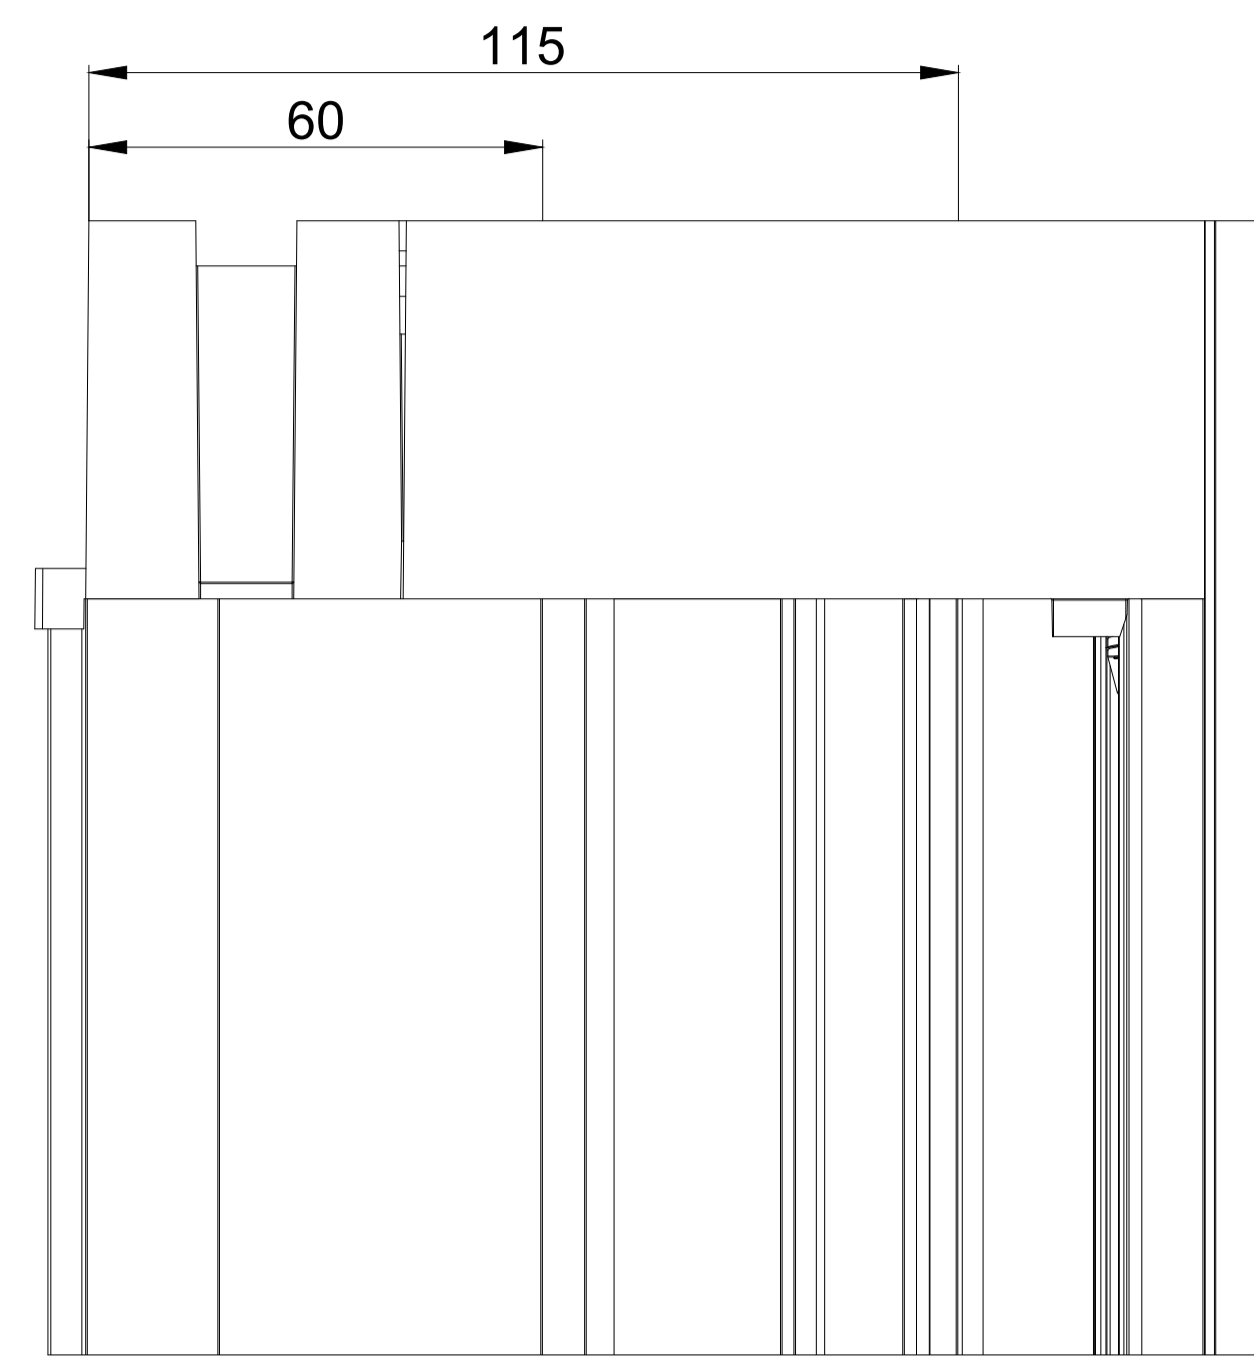

Medio

TopVent - TronicVent opvulprofiel bovenaanzicht

DUCO
Ventilation & Sun Control

we inspire at
www.duco.eu

Datum : 15/09/2022
Schaal : 1:1
Getekend : ----
Formaat : A1
Tek nr. :