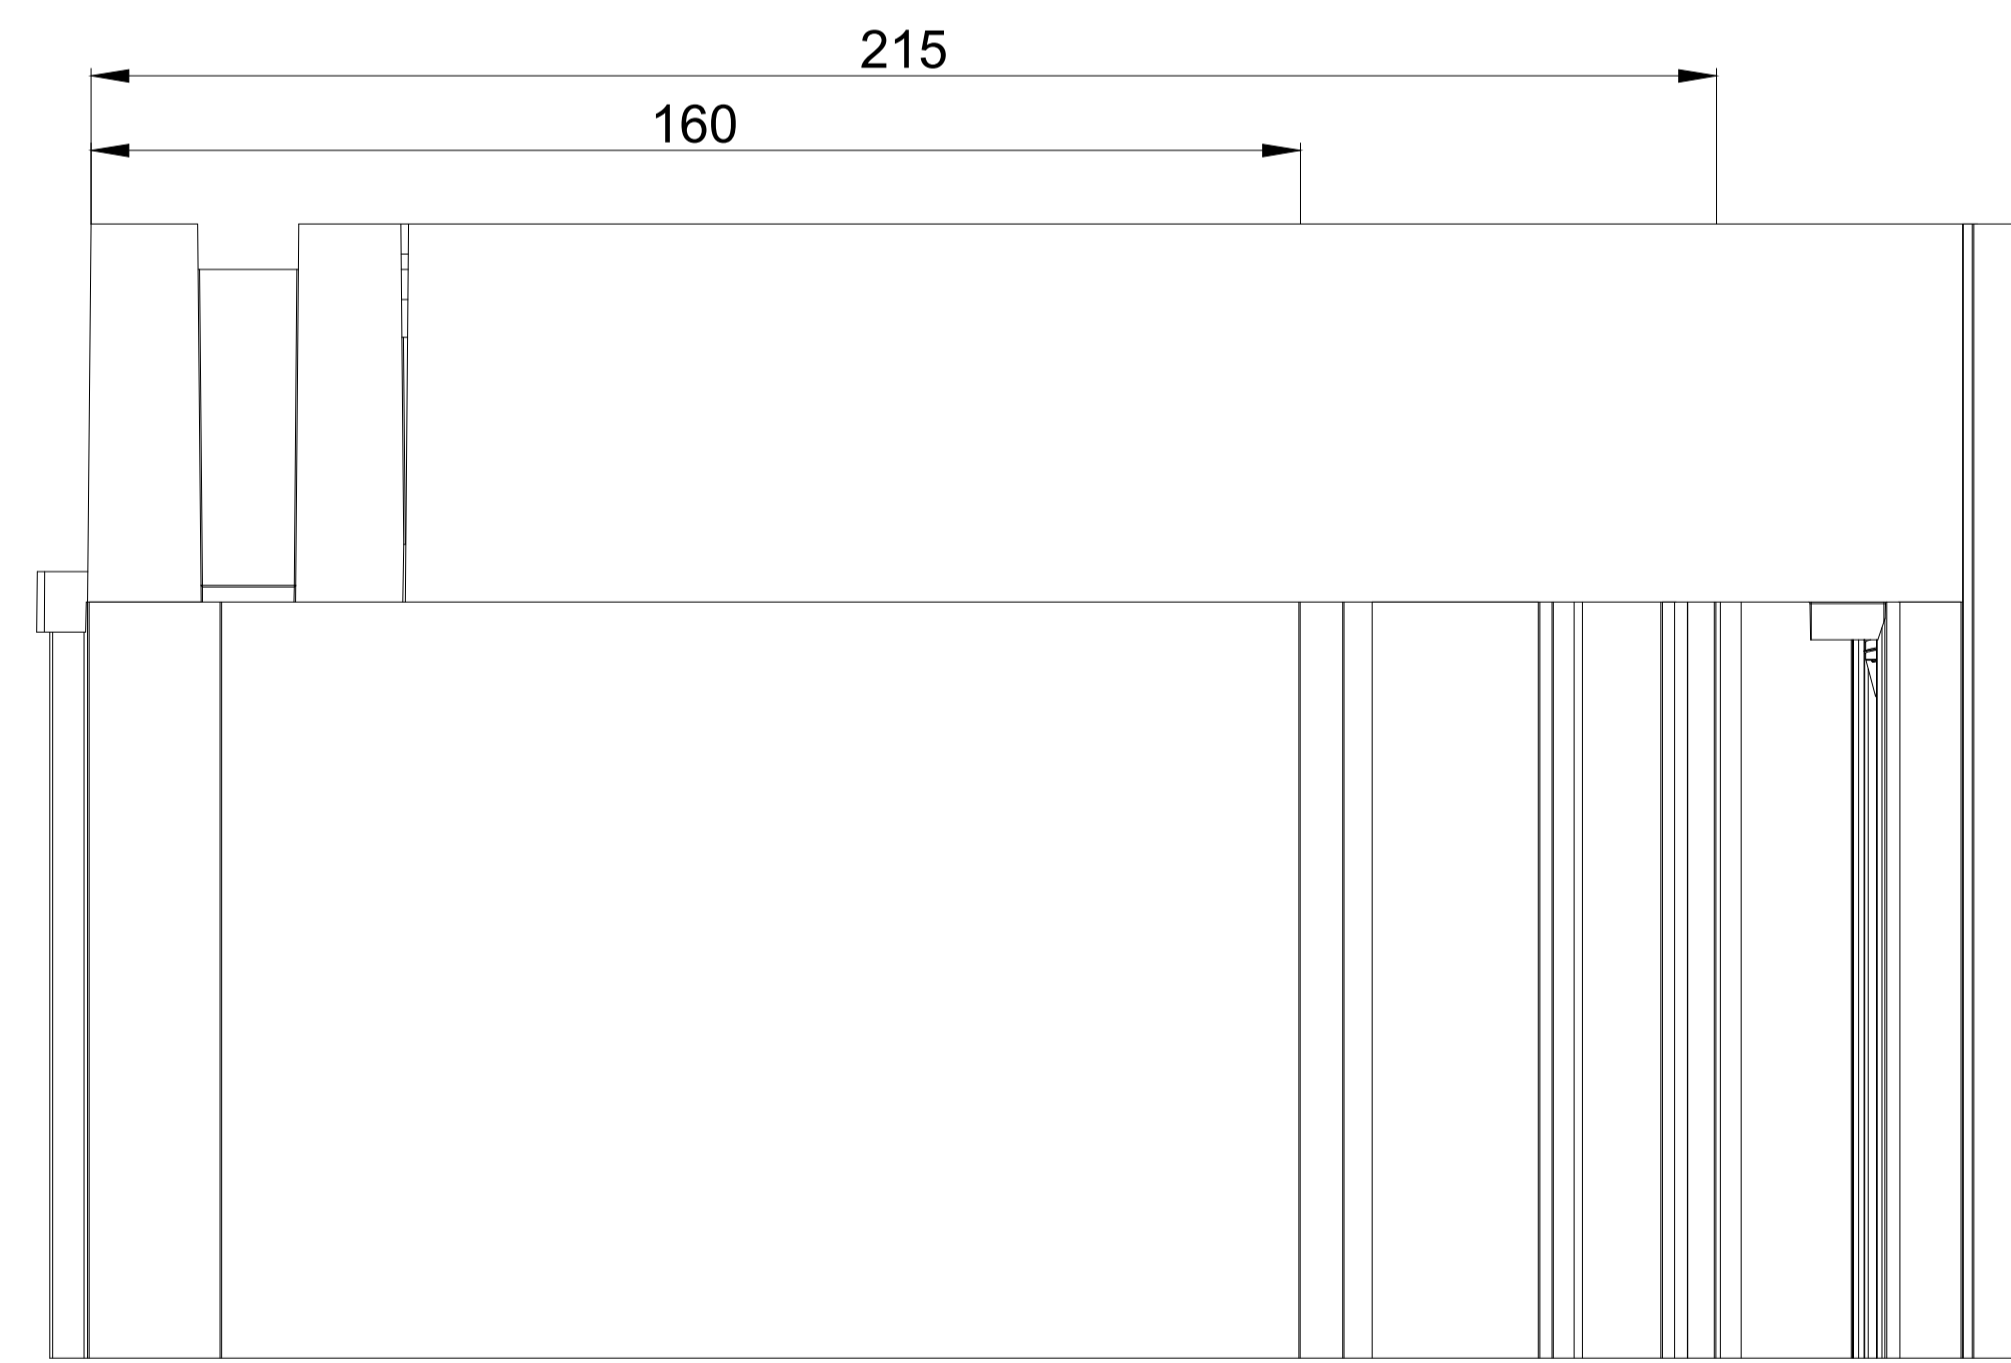

Largo

TopVent - TronicVent opvulprofiel bovenaanzicht

DUCO
Ventilation & Sun Control

we inspire at
www.duco.eu

Datum : 15/09/2022
Schaal : 1:1
Getekend : ----
Formaat : A1
Tek nr. :