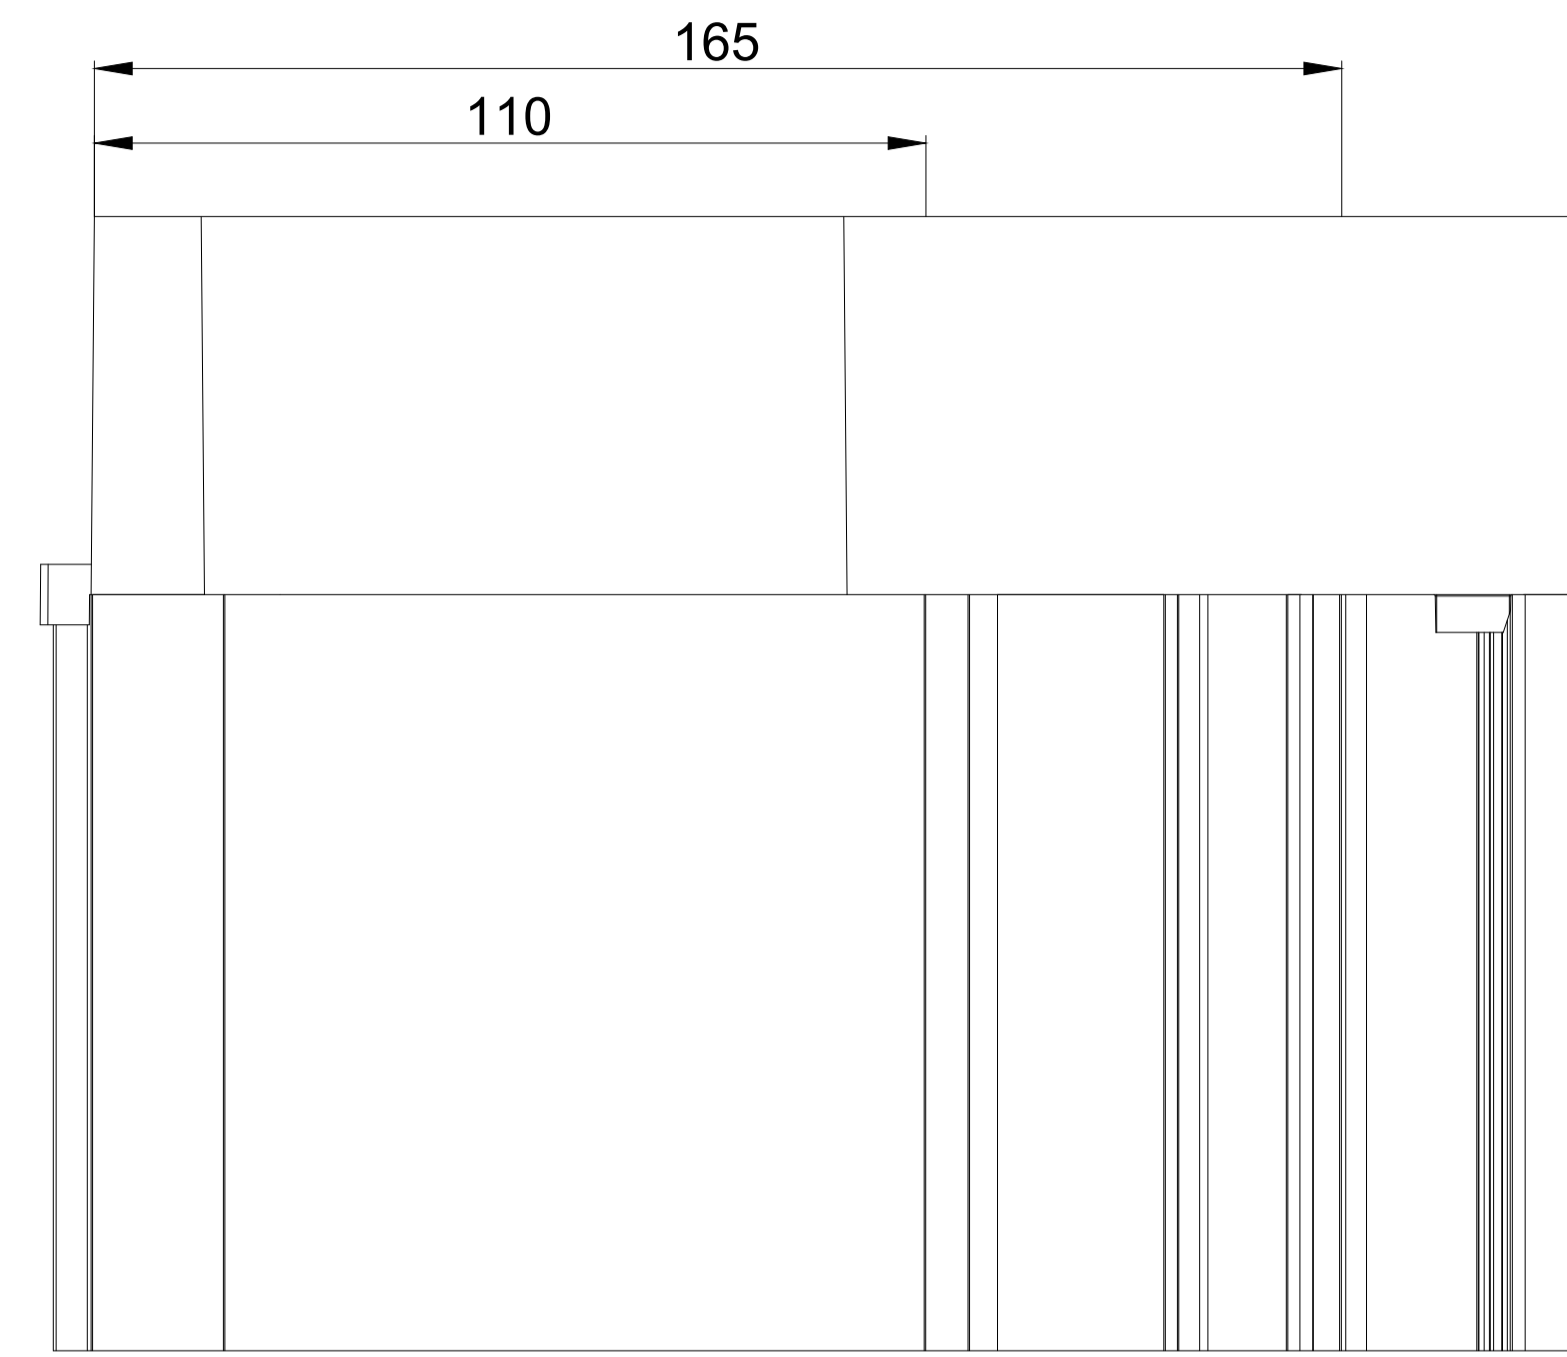

TronicVent Corto

TronicVent Medio

TronicVent Largo

| | | |
|---------------------------------------------------------------|--|-----------------------------------------------------------------------------------------------------------------------------------------------------------------|
| TronicVent bovenaanzicht | | Datum : 11/09/2019 |
| | | Schaal : 1:1 |
| | | Getekend : LWV |
| | | Formaat : A1 |
| | | Tek nr. : |
| Ventilation & Sun Control | | I.O.V. : <small>Deze tekening is eigendom van Vero Ducco bv en mag niet gekopieerd, noch gebruikt worden aan derden zonder schriftelijke toestemming</small> |
| we inspire at www.duco.eu | | |