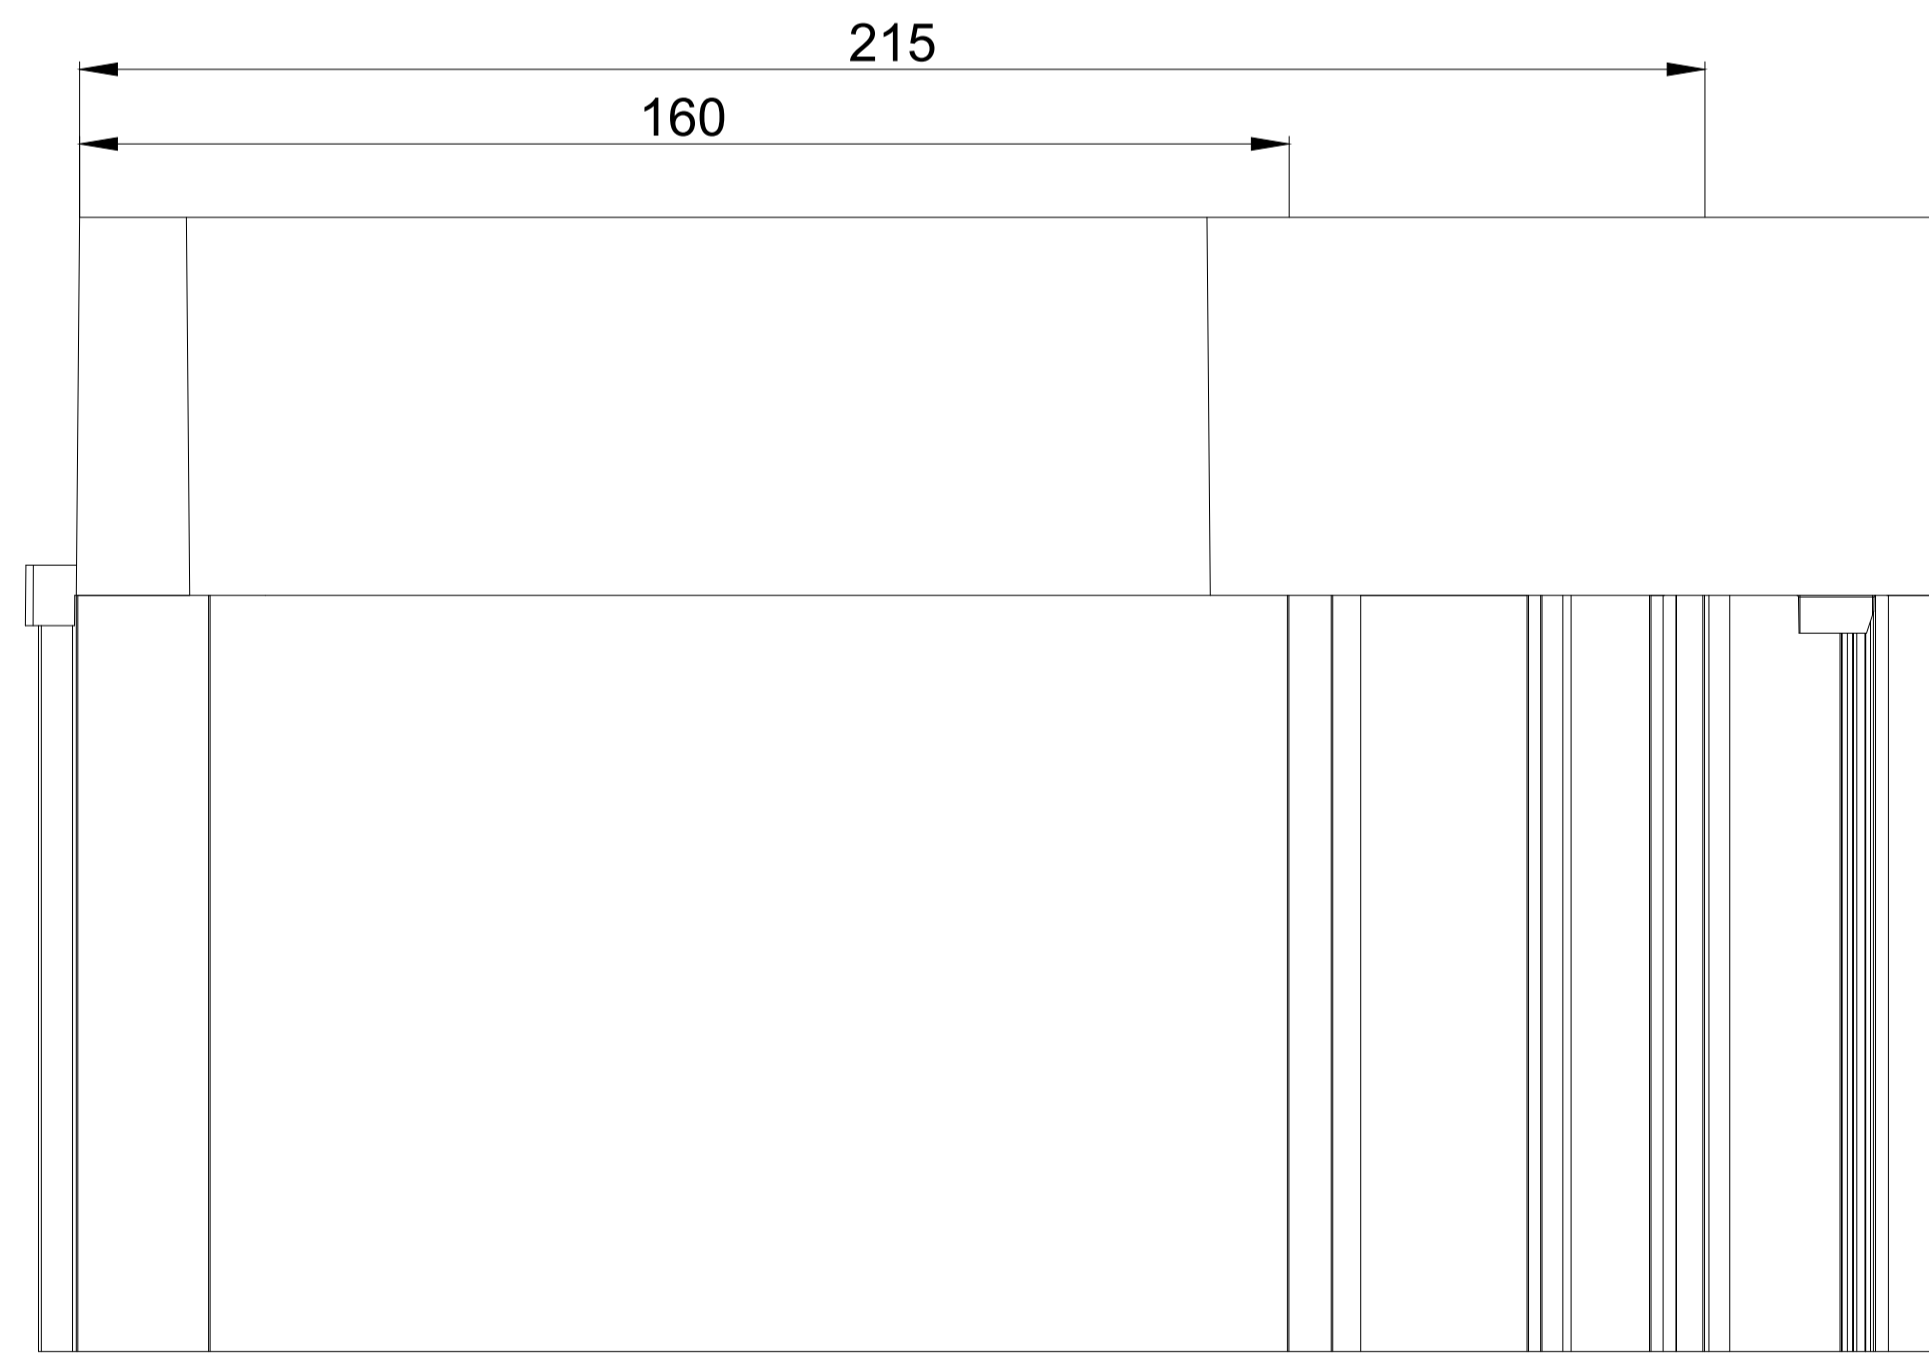

TronicVent Corto

TronicVent Medio

TronicVent Largo

| | | |
|---------------------------------------------------------------|--|-----------------------------------------------------------------------------------------------------------------------------------------------------------------|
| TronicVent bovenaanzicht | | Datum : 11/09/2019 |
| | | Schaal : 1:1 |
| | | Getekend : LWV |
| | | Formaat : A1 |
| | | Tek nr. : |
| Ventilation & Sun Control | | I.O.V. : <small>Deze tekening is eigendom van Vero Ducco bv en mag niet gekopieerd, noch gebruikt worden aan derden zonder schriftelijke toestemming</small> |
| we inspire at www.duco.eu | | |