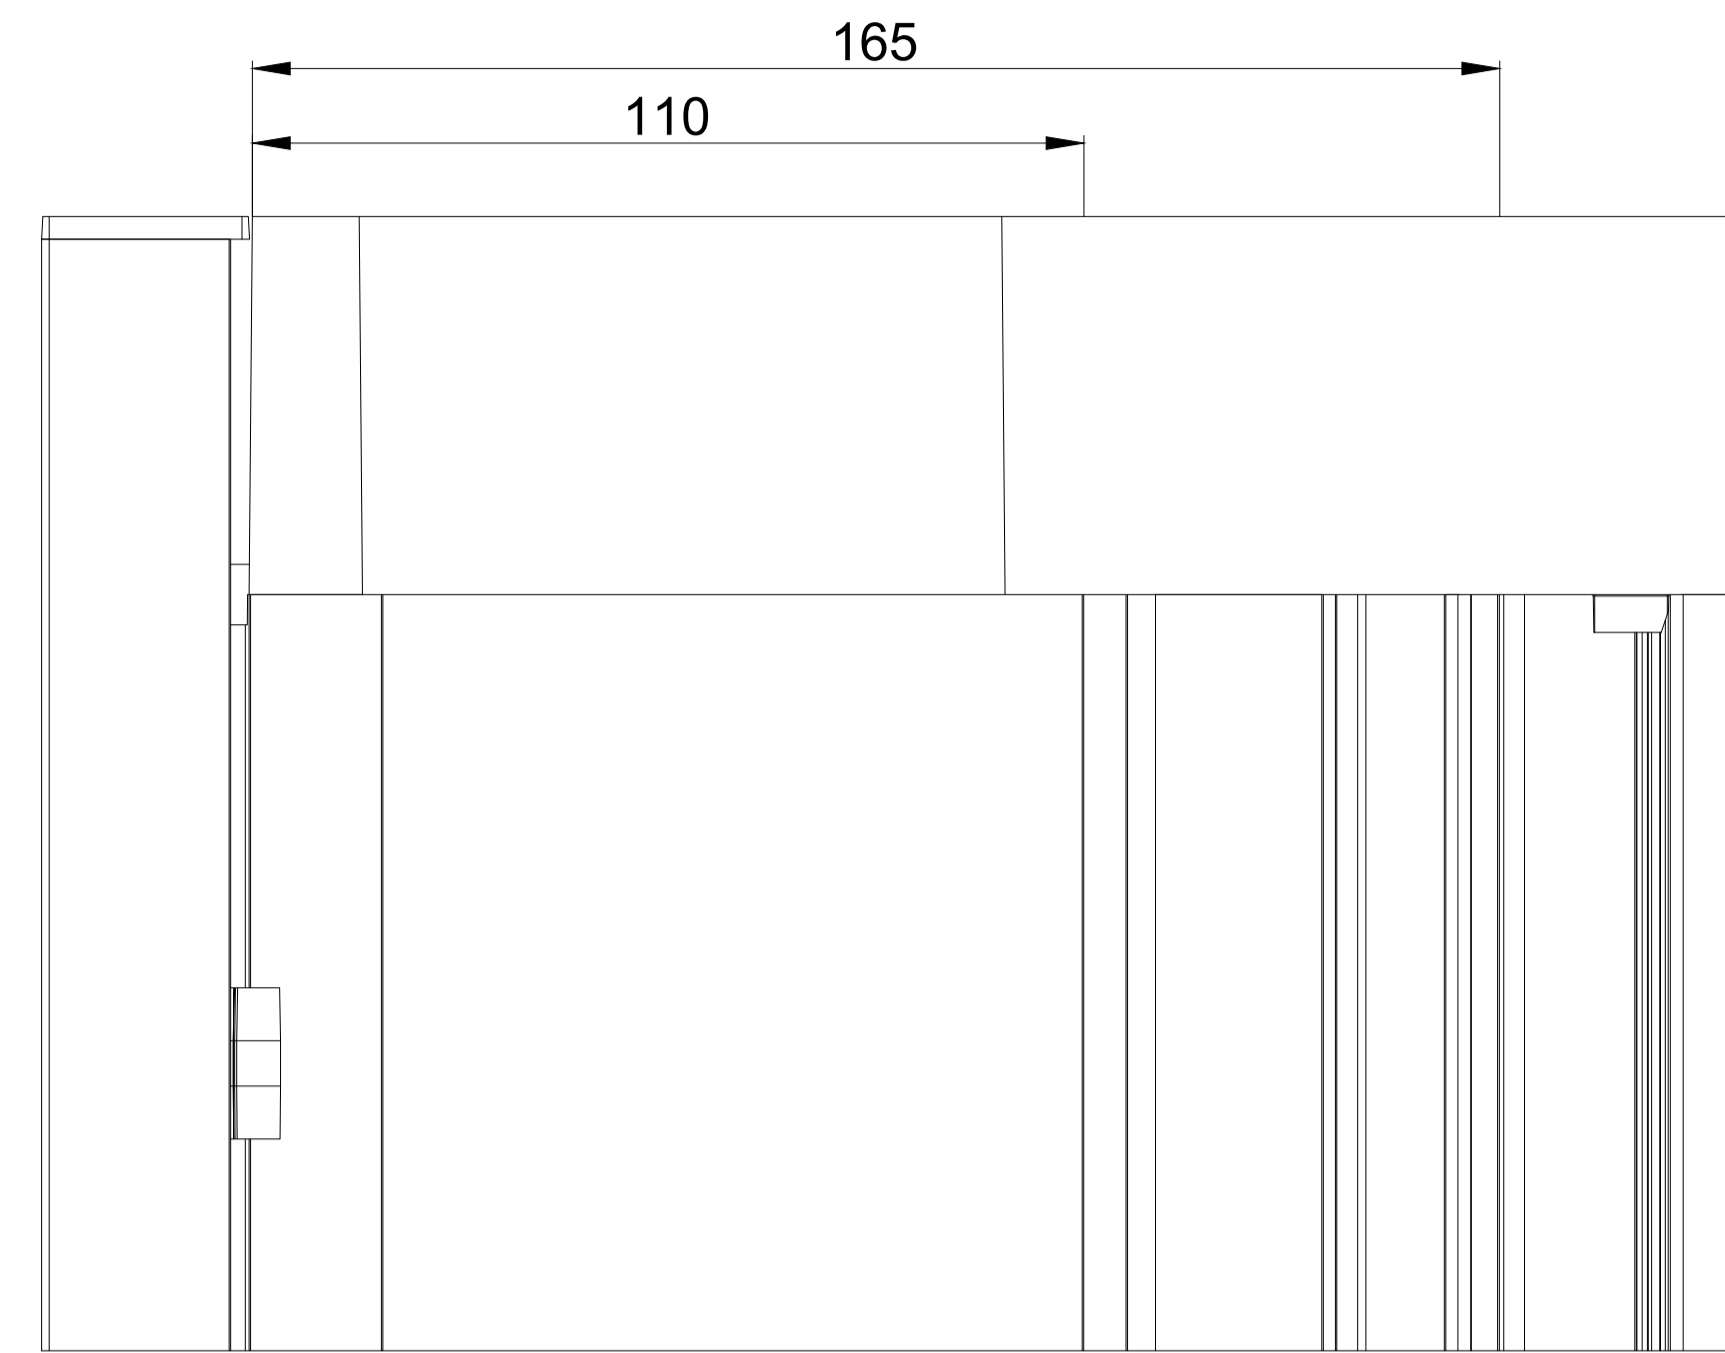

TronicVent Corto

TronicVent Medio

TronicVent Largo

TronicVent Buitenkap bovenaanz.		Datum : 11/09/2019
		Schaal : 1:1
		Getekend : LWV
		Formaat : A1
		Tek nr. :
 Ventilation & Sun Control		I.O.V. : <small>Deze tekening is eigendom van Vero Ducco bv en mag niet gekopieerd, noch gebruikt worden aan derden zonder schriftelijke toestemming</small>
we inspire at www.duco.eu		