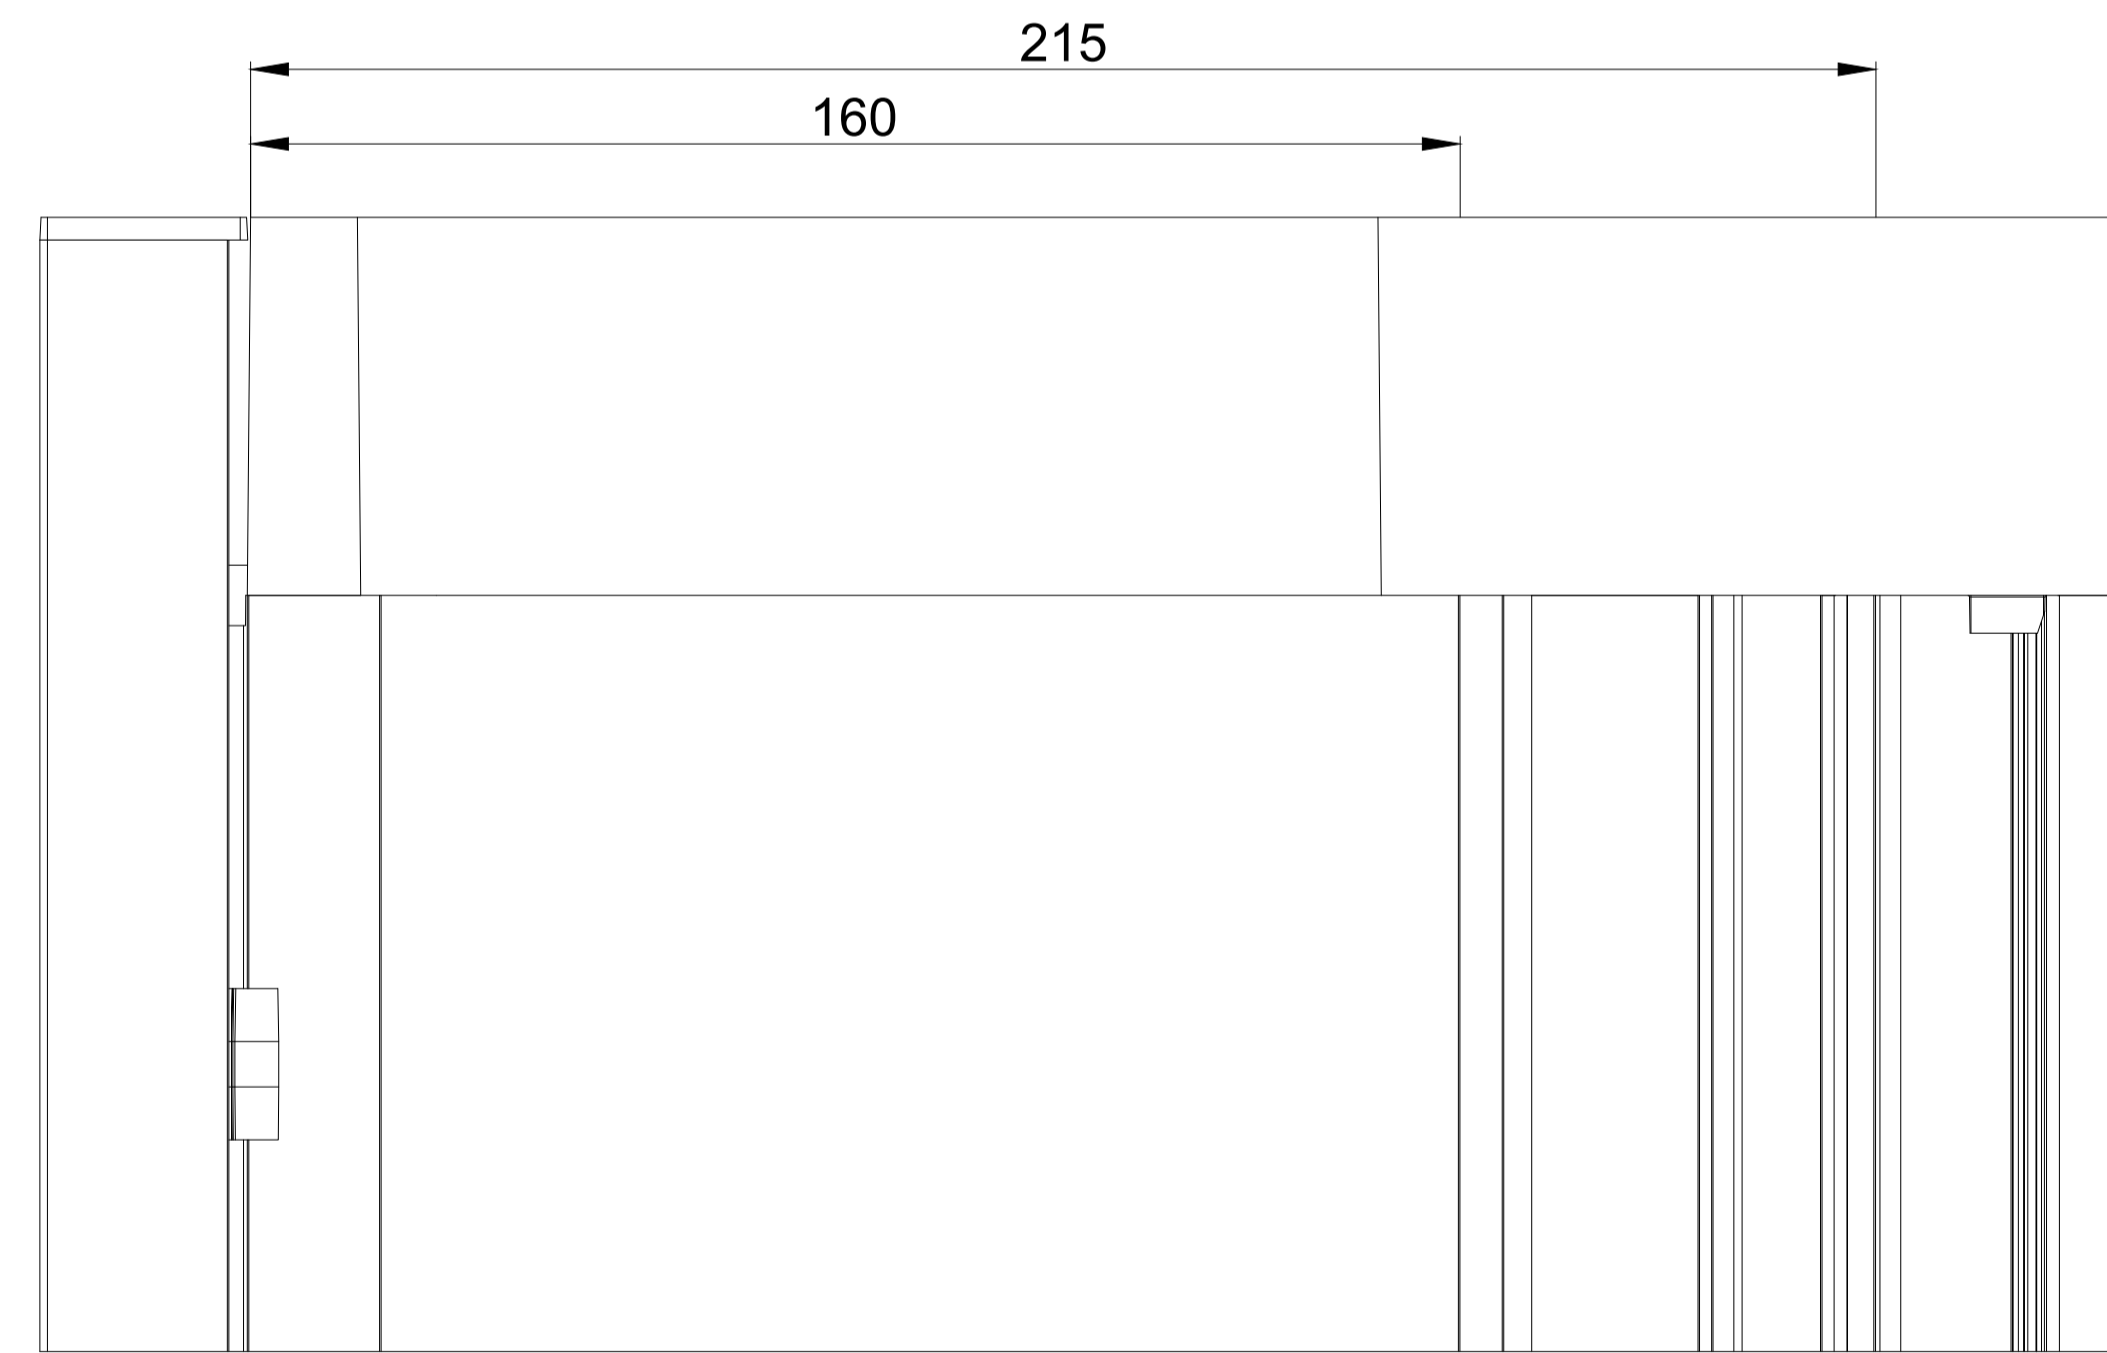

TronicVent Corto

TronicVent Medio

TronicVent Largo

TronicVent Buitenkap bovenaanz.		Datum : 11/09/2019
		Schaal : 1:1
		Getekend : LWV
		Formaat : A1
		Tek nr. :
 Ventilation & Sun Control		I.O.V. : <small>Deze tekening is eigendom van Vero Ducco bv en mag niet gekopieerd, noch gebruikt worden aan derden zonder schriftelijke toestemming</small>
we inspire at www.duco.eu		