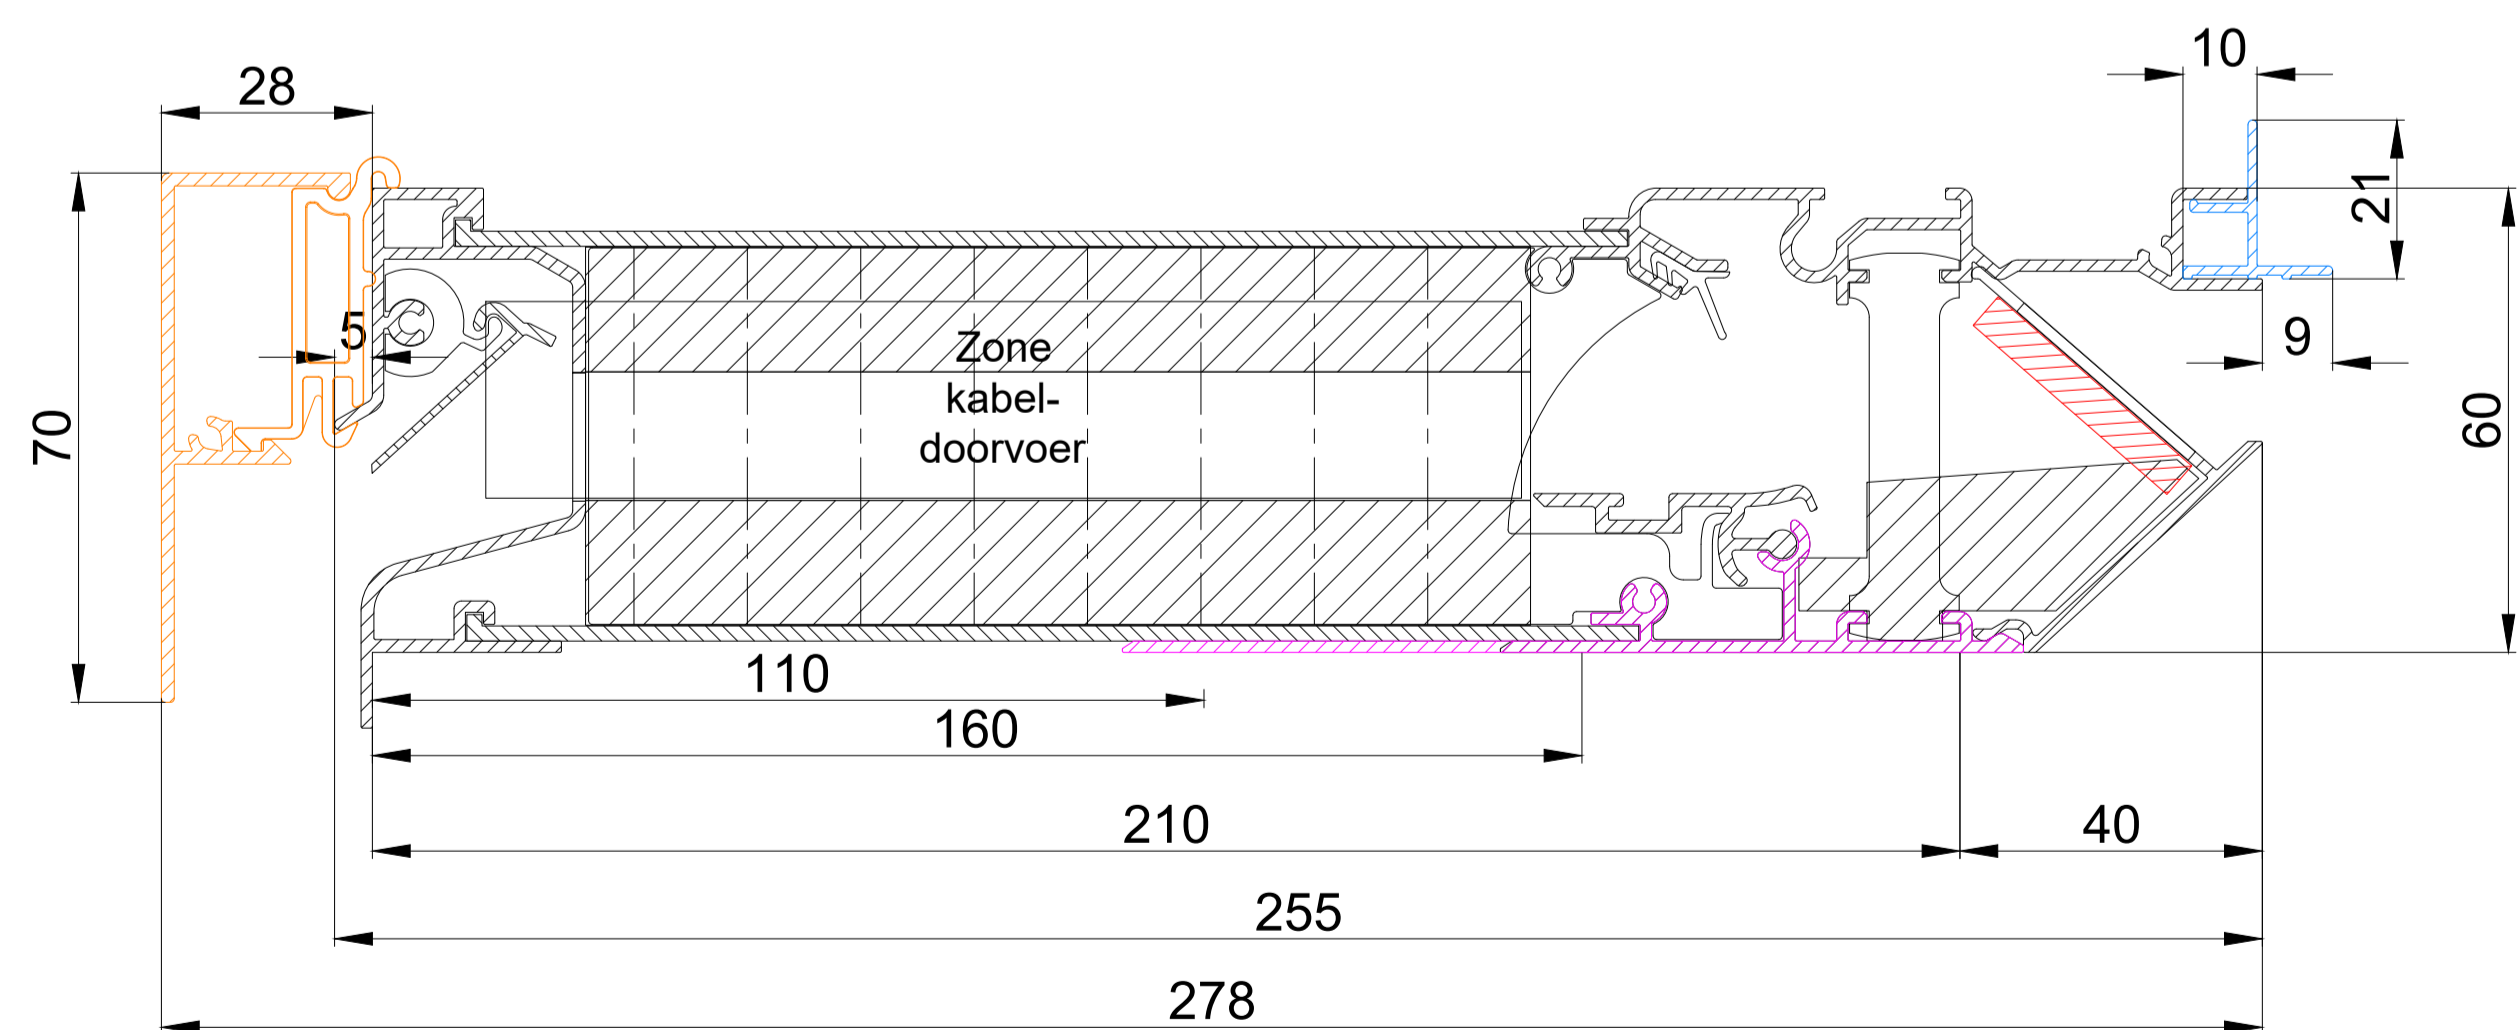

TronicVent Largo AK