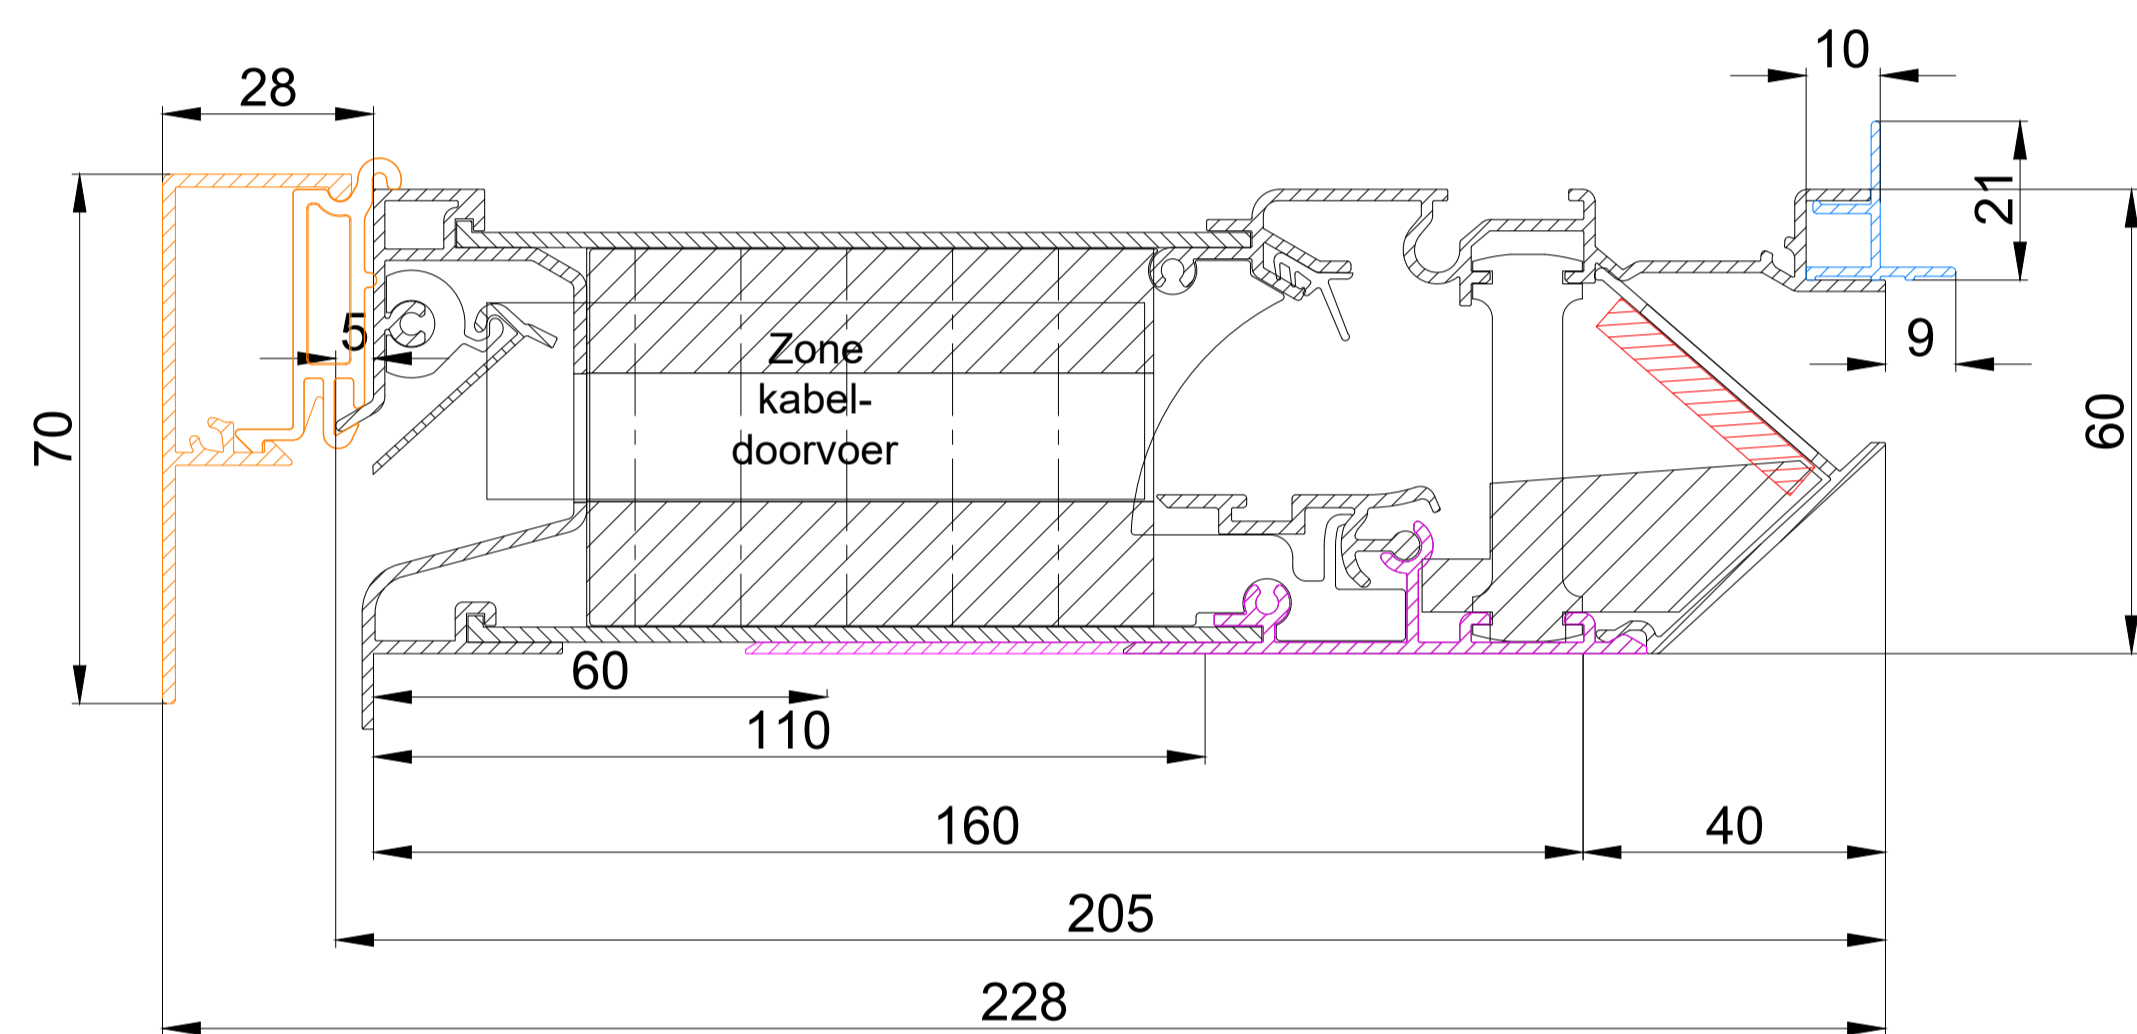

TronicVent Medio AK