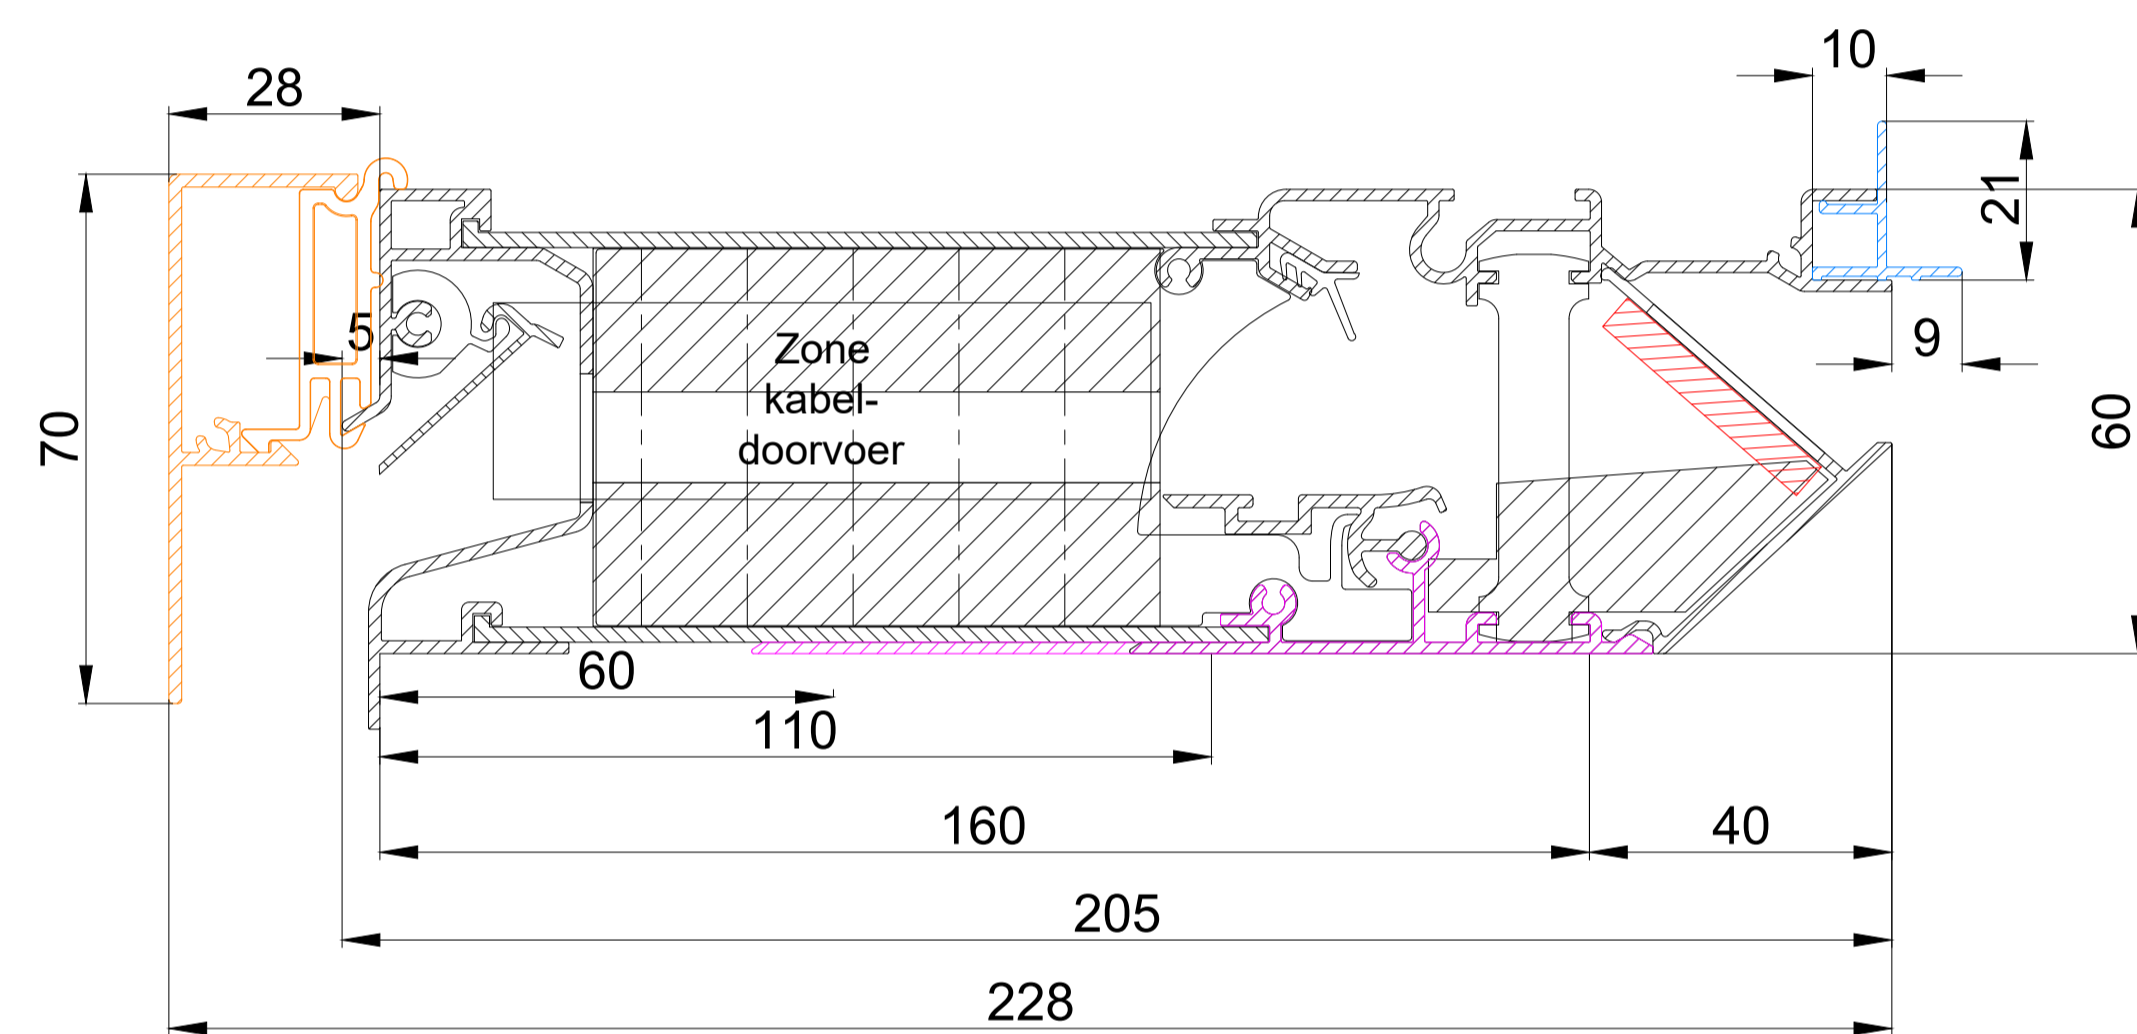

TronicVent Medio AK+