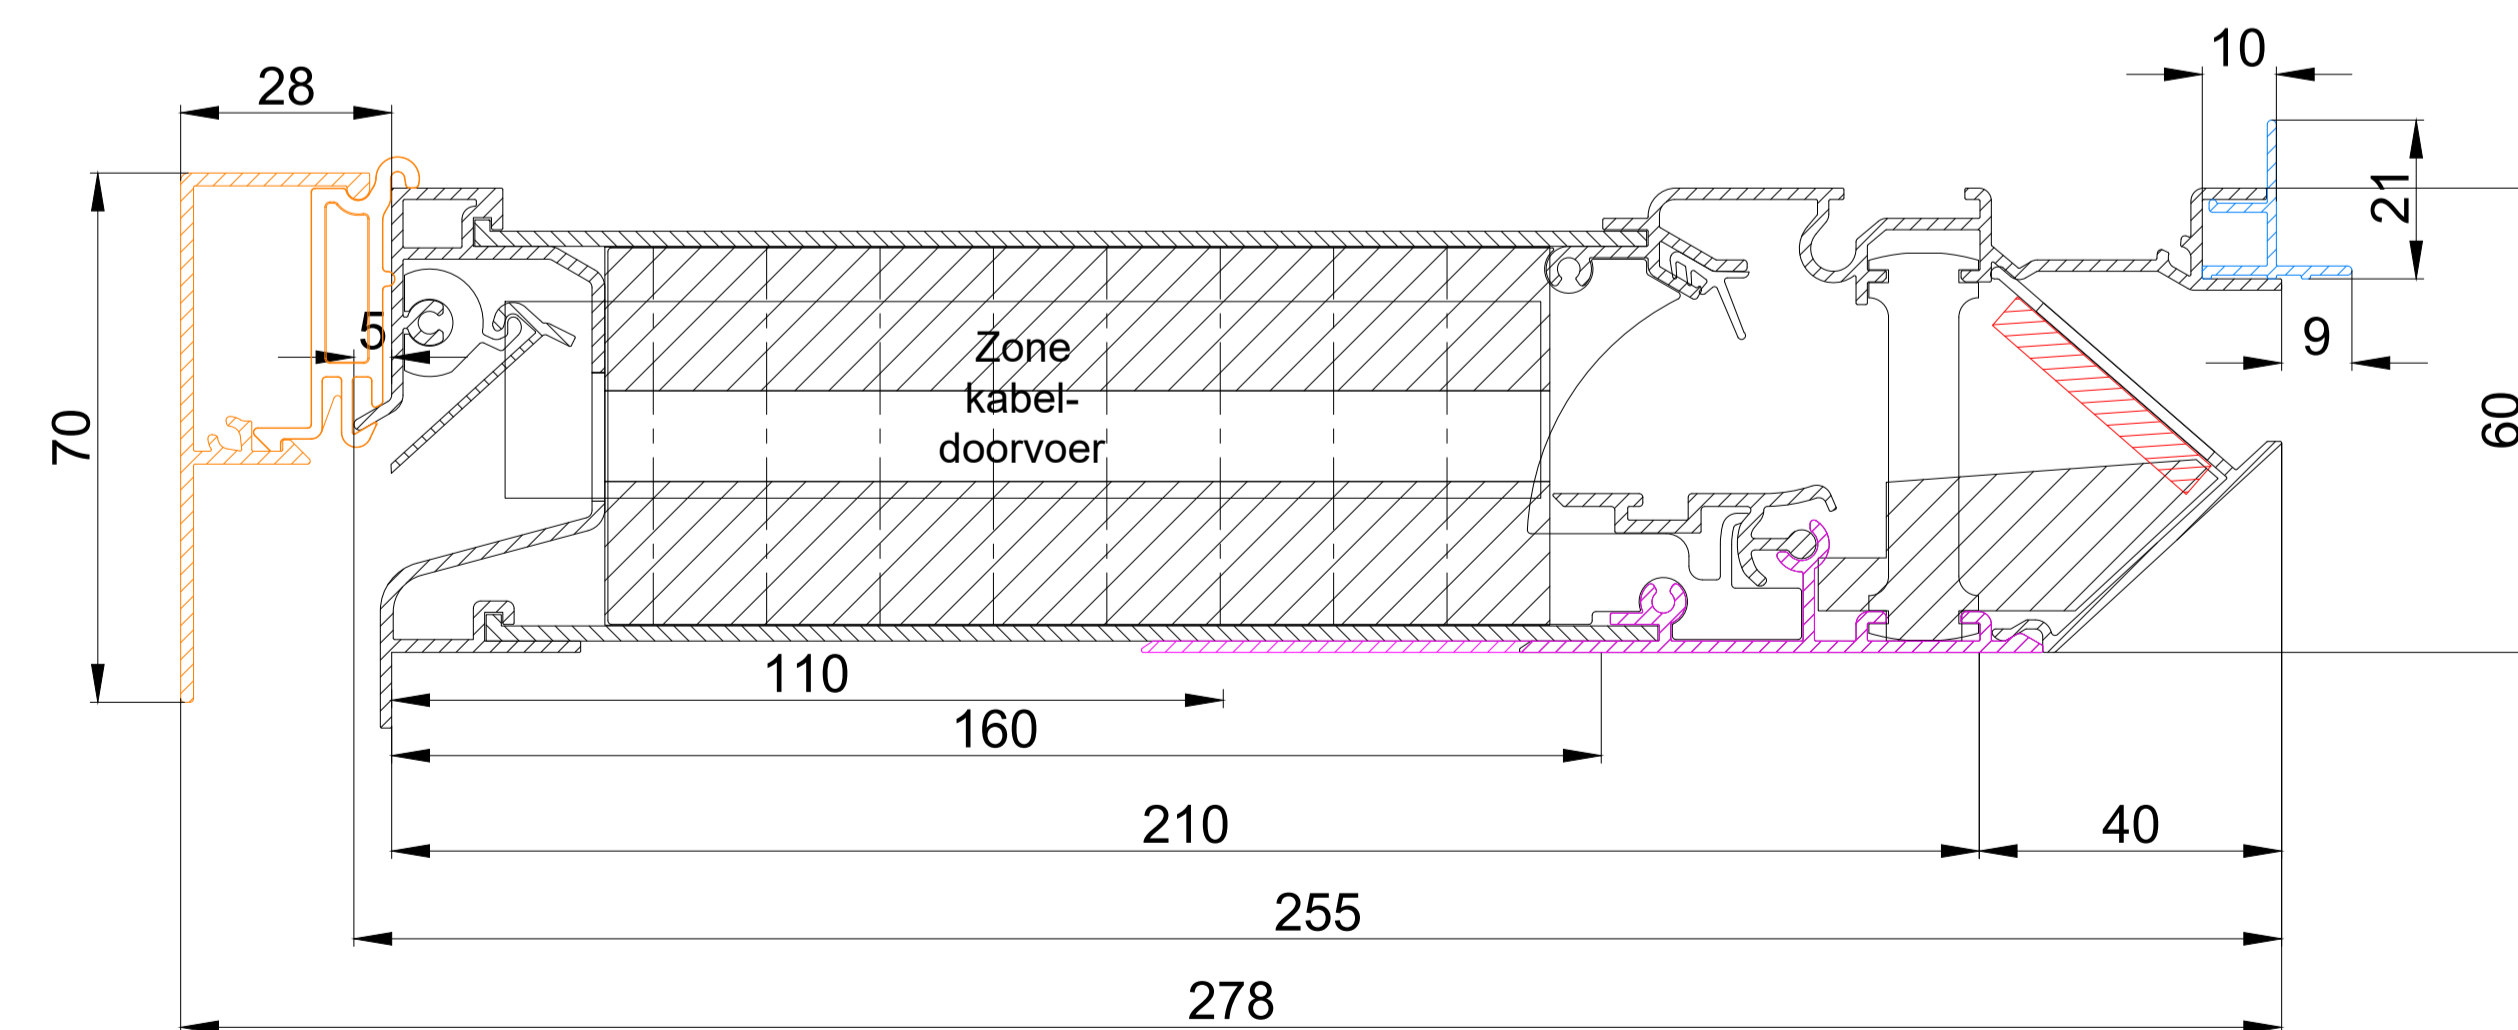

TronicVent Largo AK+

TronicVent doorsnede

DUCO
Ventilation & Sun Control

we inspire at
www.duco.eu

Datum : 27/09/2019
Schaal : 1:1
Getekend : LVW
Formaat : A1
Tek nr. :