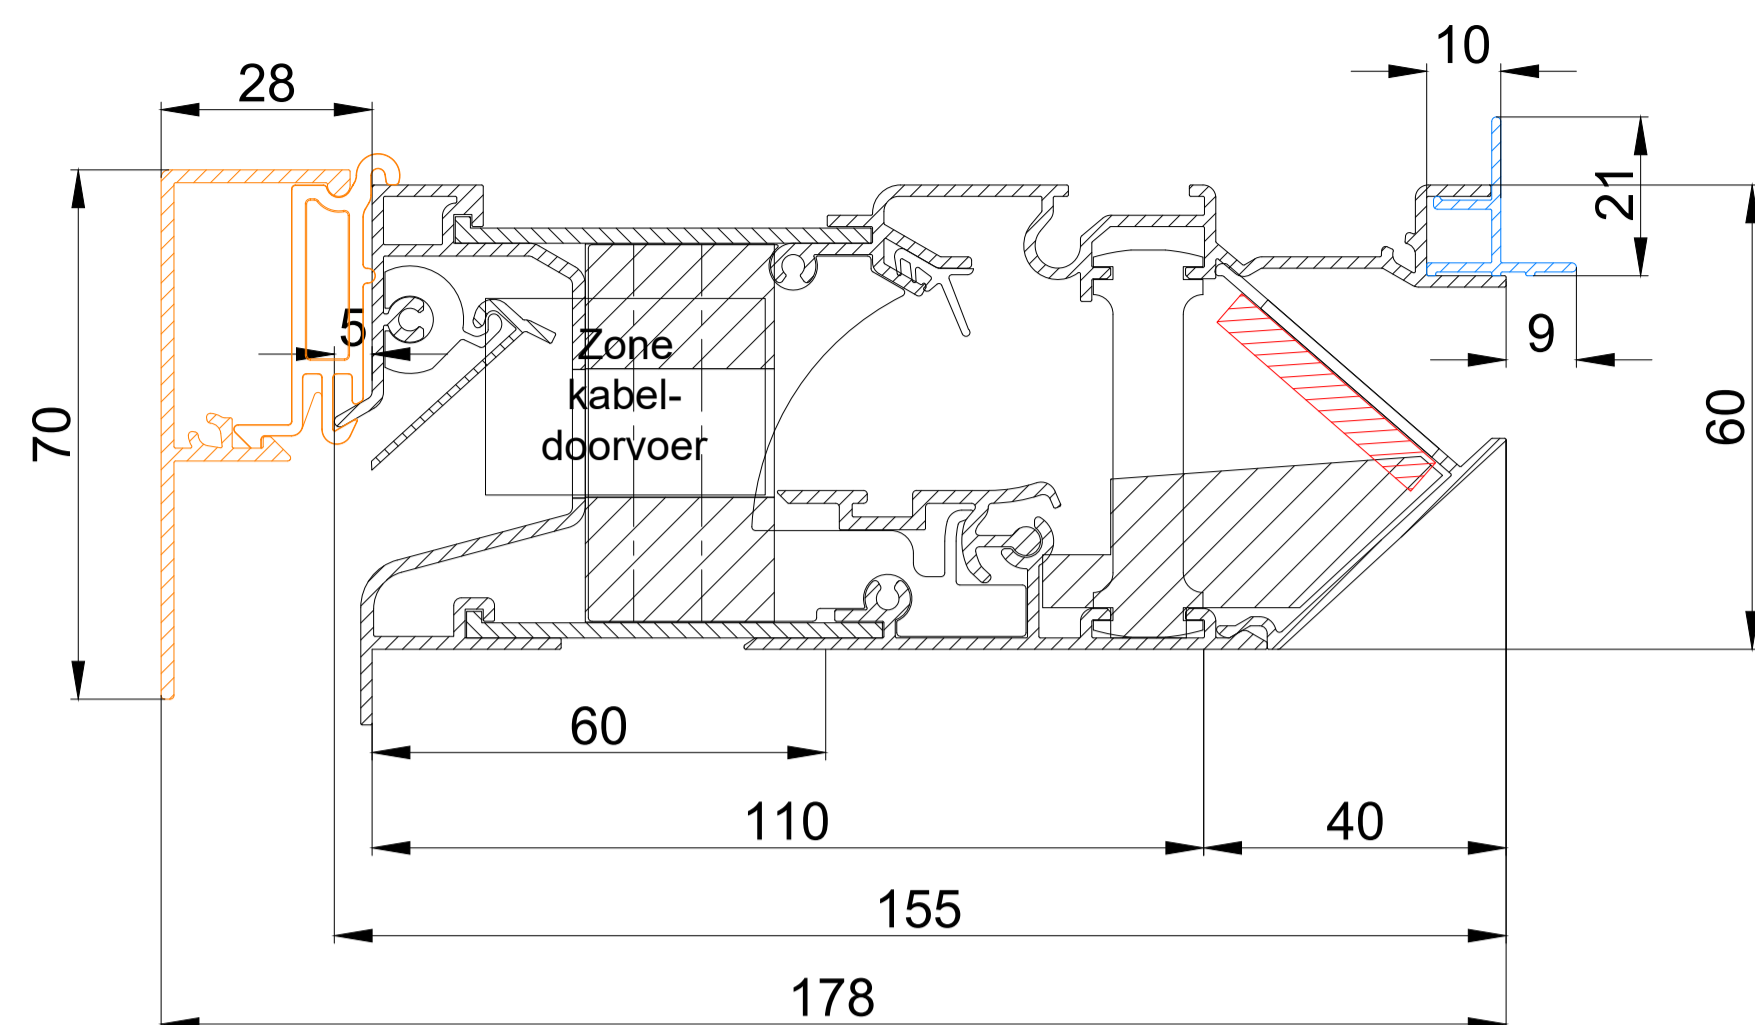

- Optioneel opvulprofiel
- Optionele Buitenkap
- Optionele DucoFilter 34 mm
- Optioneel verlengd onderprofiel

TronicVent Corto AK