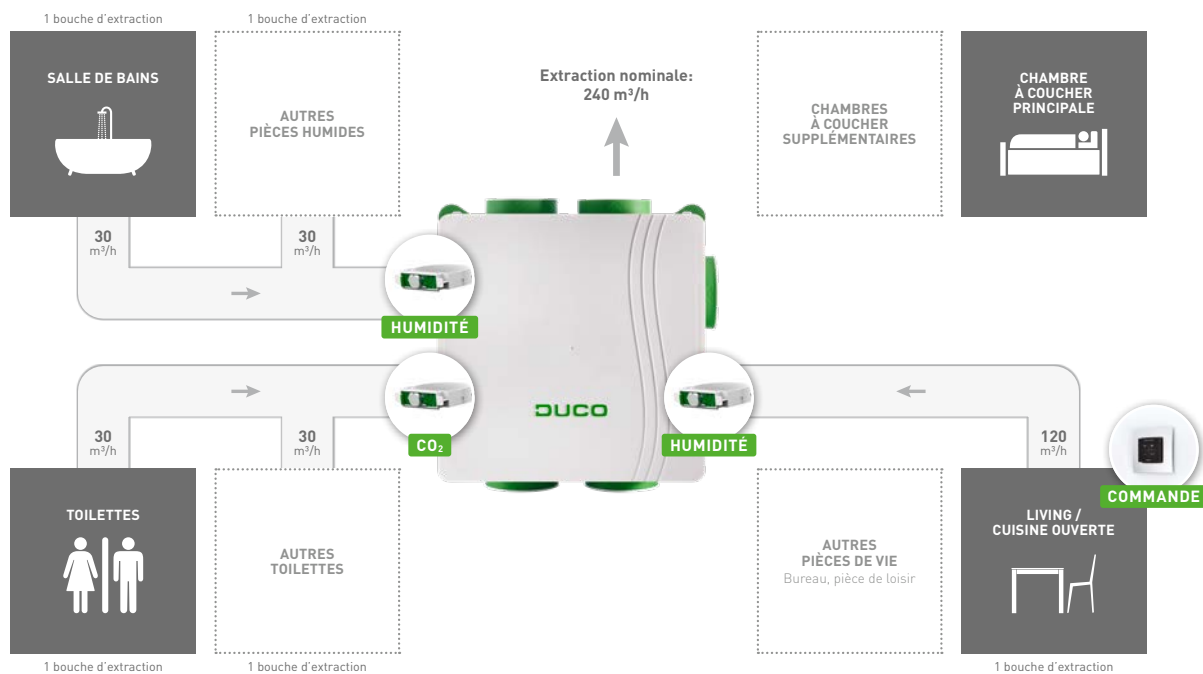

- VMC Simple Flux Hygroréglable
- Moteur EC MODULANT silencieux à très basse consommation
- Réglage zonal des débits d'air en fonction de la mesure d'humidité et de CO₂ par des clapets intégrés
- Qualité d'air intérieur GARANTIE grâce à une mesure électronique continue, fiable et précise
- Système de calibrage de débits automatique en moins de 10 min.
- Débit d'extraction garanti à chaque bouche d'extraction
- 7 piquages Ø 125mm + réducteurs Ø 125mm / Ø 80mm
- Piquage de rejet en Ø 160mm
- Compatible avec tout types de conduits
- Assistance par étapes grâce à l'application unique de DUCO

C'est une technologie développée et brevetée par DUCO.

A l'intérieur même du caisson, sont positionnés des clapets de régulation intégrant des capteurs électroniques de polluants (possibilité de capteurs déportés dans les différentes pièces).

Une VMC non-zonale évacue l'air de toute la maison, y compris où la qualité d'air est bonne (et l'énergie de chauffage qui va avec).

Dans la VMC à extraction zonale, les clapets s'ouvrent et se ferment en fonction de la détection de polluants, permettant de ventiler là où il faut, quand il le faut, et dans la bonne mesure, pour évacuer le polluant le plus rapidement possible.

Avantages pour l'utilisateur:

- > Qualité d'Air intérieur garantie
- > Confort acoustique et thermique optimisé
- > Tout en restant économe en énergie

DUCO **HYGRO PLUS** SYSTEM

Principe de base

Un clapet de réglage par type de pièces humides