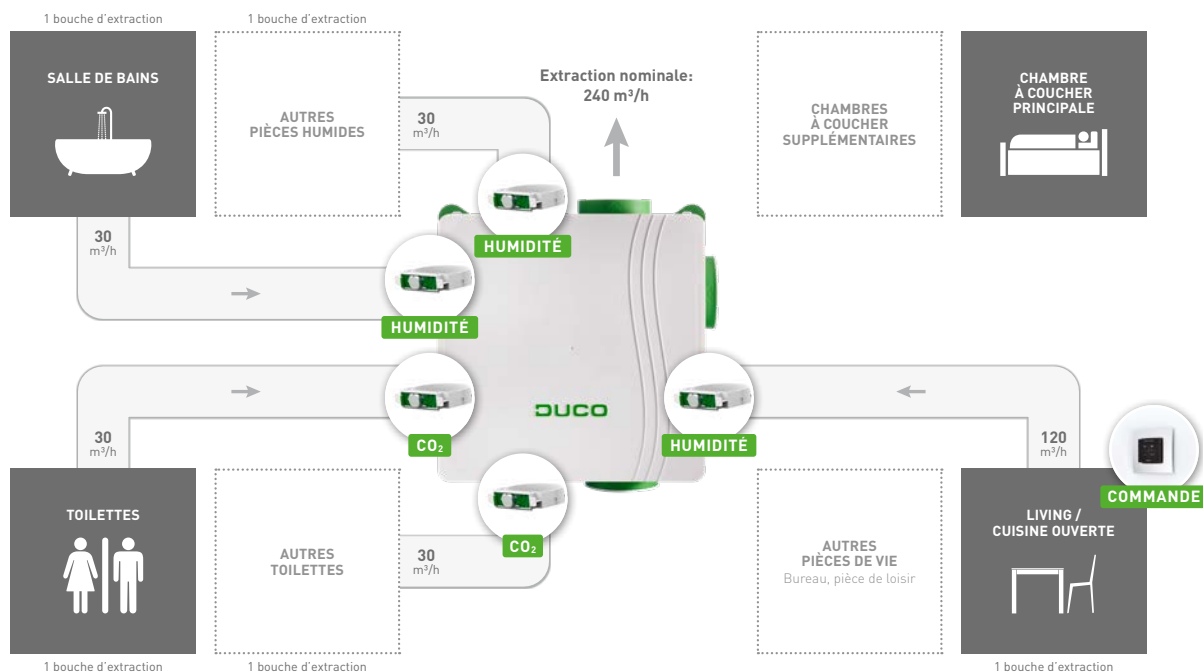

Principe confort

Un clapet de réglage par pièce humide