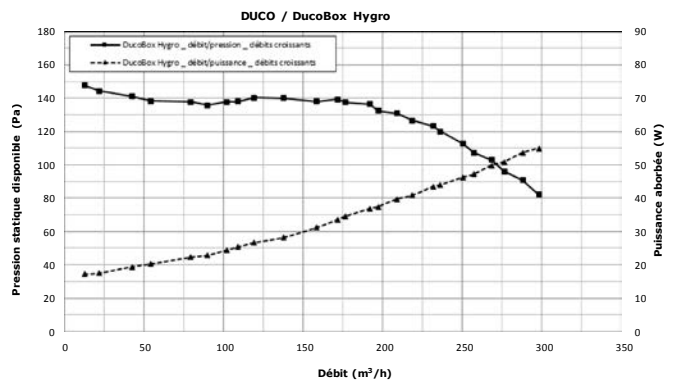

SERVICE PLEASE !

Duco propose un encadrement de votre projet de A à Z. Contactez l'un de nos conseillers (par voie digitale).

Tél. +32 58 33 00 33

SCANNEZ le code QR
www.duco-installateur.fr

DUCO