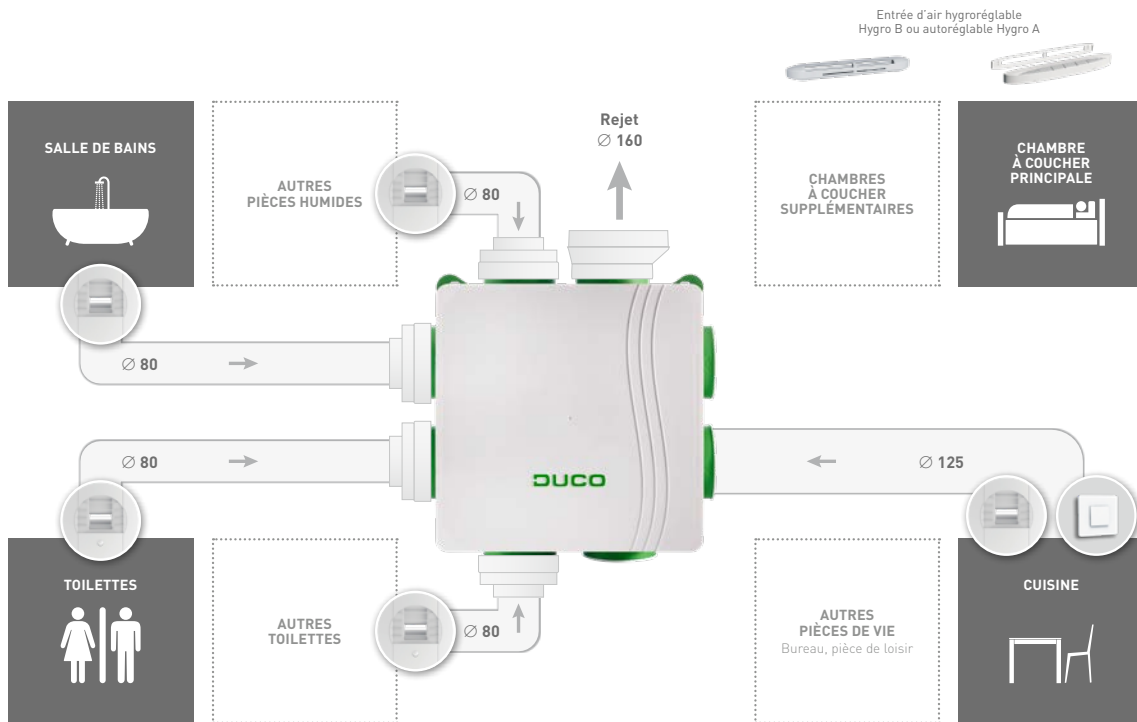

DUCO **HYGRO** SYSTEM

- → Conforme au règlement d'éco-conception 1253/2014 et d'étiquetage énergétique 1254/2014
- → Sous Avis Technique n° 14.5/19-2301

→ DucoBox Hygro

Système de ventilation à **basse consommation**

Hygro A (T1-T5) et Hygro B (T1 - T7)
Moteur EC - Classe énergétique B

Economie d'énergie : ★★☆☆☆
Silence : ★★☆☆☆
Confort : ★★☆☆☆
Grandes maisons : ★★☆☆☆