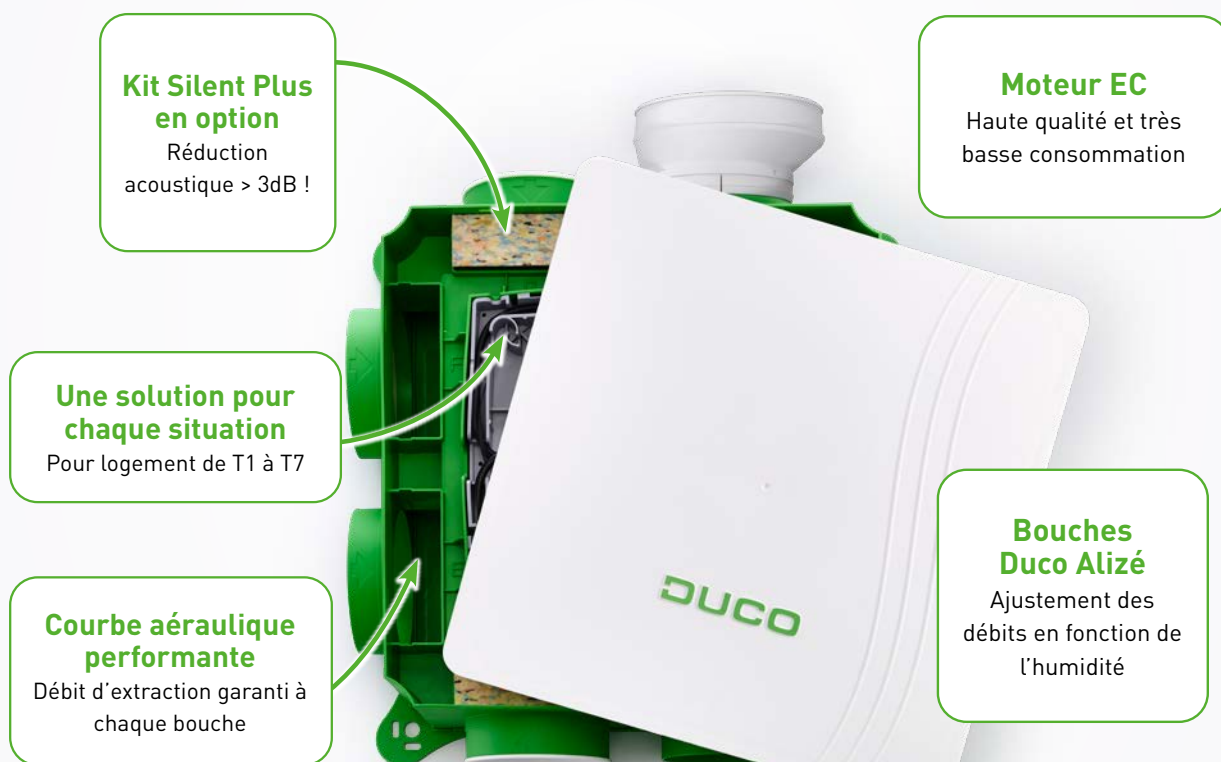

Mettez la pression !

DucoBox **Hygro**
Pour logements neufs

Saviez vous que...

77% de non-conformité "pression aux bouches"
dans les maisons à étage

DUCO

DUCOBOX **HYGRO**

Description du produit

- VMC Simple Flux Hygroréglable (A ou B)
- Moteur EC silencieux à basse et très basse consommation
- Réglage des débits d'air en fonction de la mesure d'humidité par les bouches d'extraction Duco Alizé
- 7 piquages Ø 125mm + réducteurs Ø 125mm / Ø 80mm
- Piquage de rejet en Ø 160mm
- Compatible avec tout types de conduits

Domaine d'application :

- Nouvelle construction ou rénovation
- Tout types de logements de T1 à T7
- Installation en plusieurs positions : horizontale, verticale, ...

Bouches Duco Alizé

Les bouches Duco Alizé assurent un débit modulé suivant l'humidité relative ambiante de la pièce et les activités des occupants. Pour pouvoir adapter les bouches DUCO Alizé à tout types de logements, elles sont disponibles en versions électrique ou à piles.

- Pour les bouches Alizé : anneau acoustique Alizé
- Pour le caisson : Kit Silent Plus

Réduction de moitié de la perception sonore !

Pourquoi choisir DUCO en simple Flux?

Economie d'énergie	Moteur EC (très) basse consommation en standard
Confort acoustique	Double paroi Utilisation de matériaux absorbants Kit Silent Plus (en option pour le Hygro et le Hygro Plus)
Robustesse et durabilité	Caisson épais et solide
Environnemental	90% des matériaux recyclés ou recyclables
Pour toute types de maison	7 piquages en base; jusqu'à 6 sanitaires + 1 cuisine
Installation facile	Connexion cuisine sur n'importe quel piquage
Polyvalence d'installation	Caisson compact (19,5 cm) Installation multiposition (Fixation murale, Fixation plafond) 
Facilité de maintenance	Caisson et moteur démontable