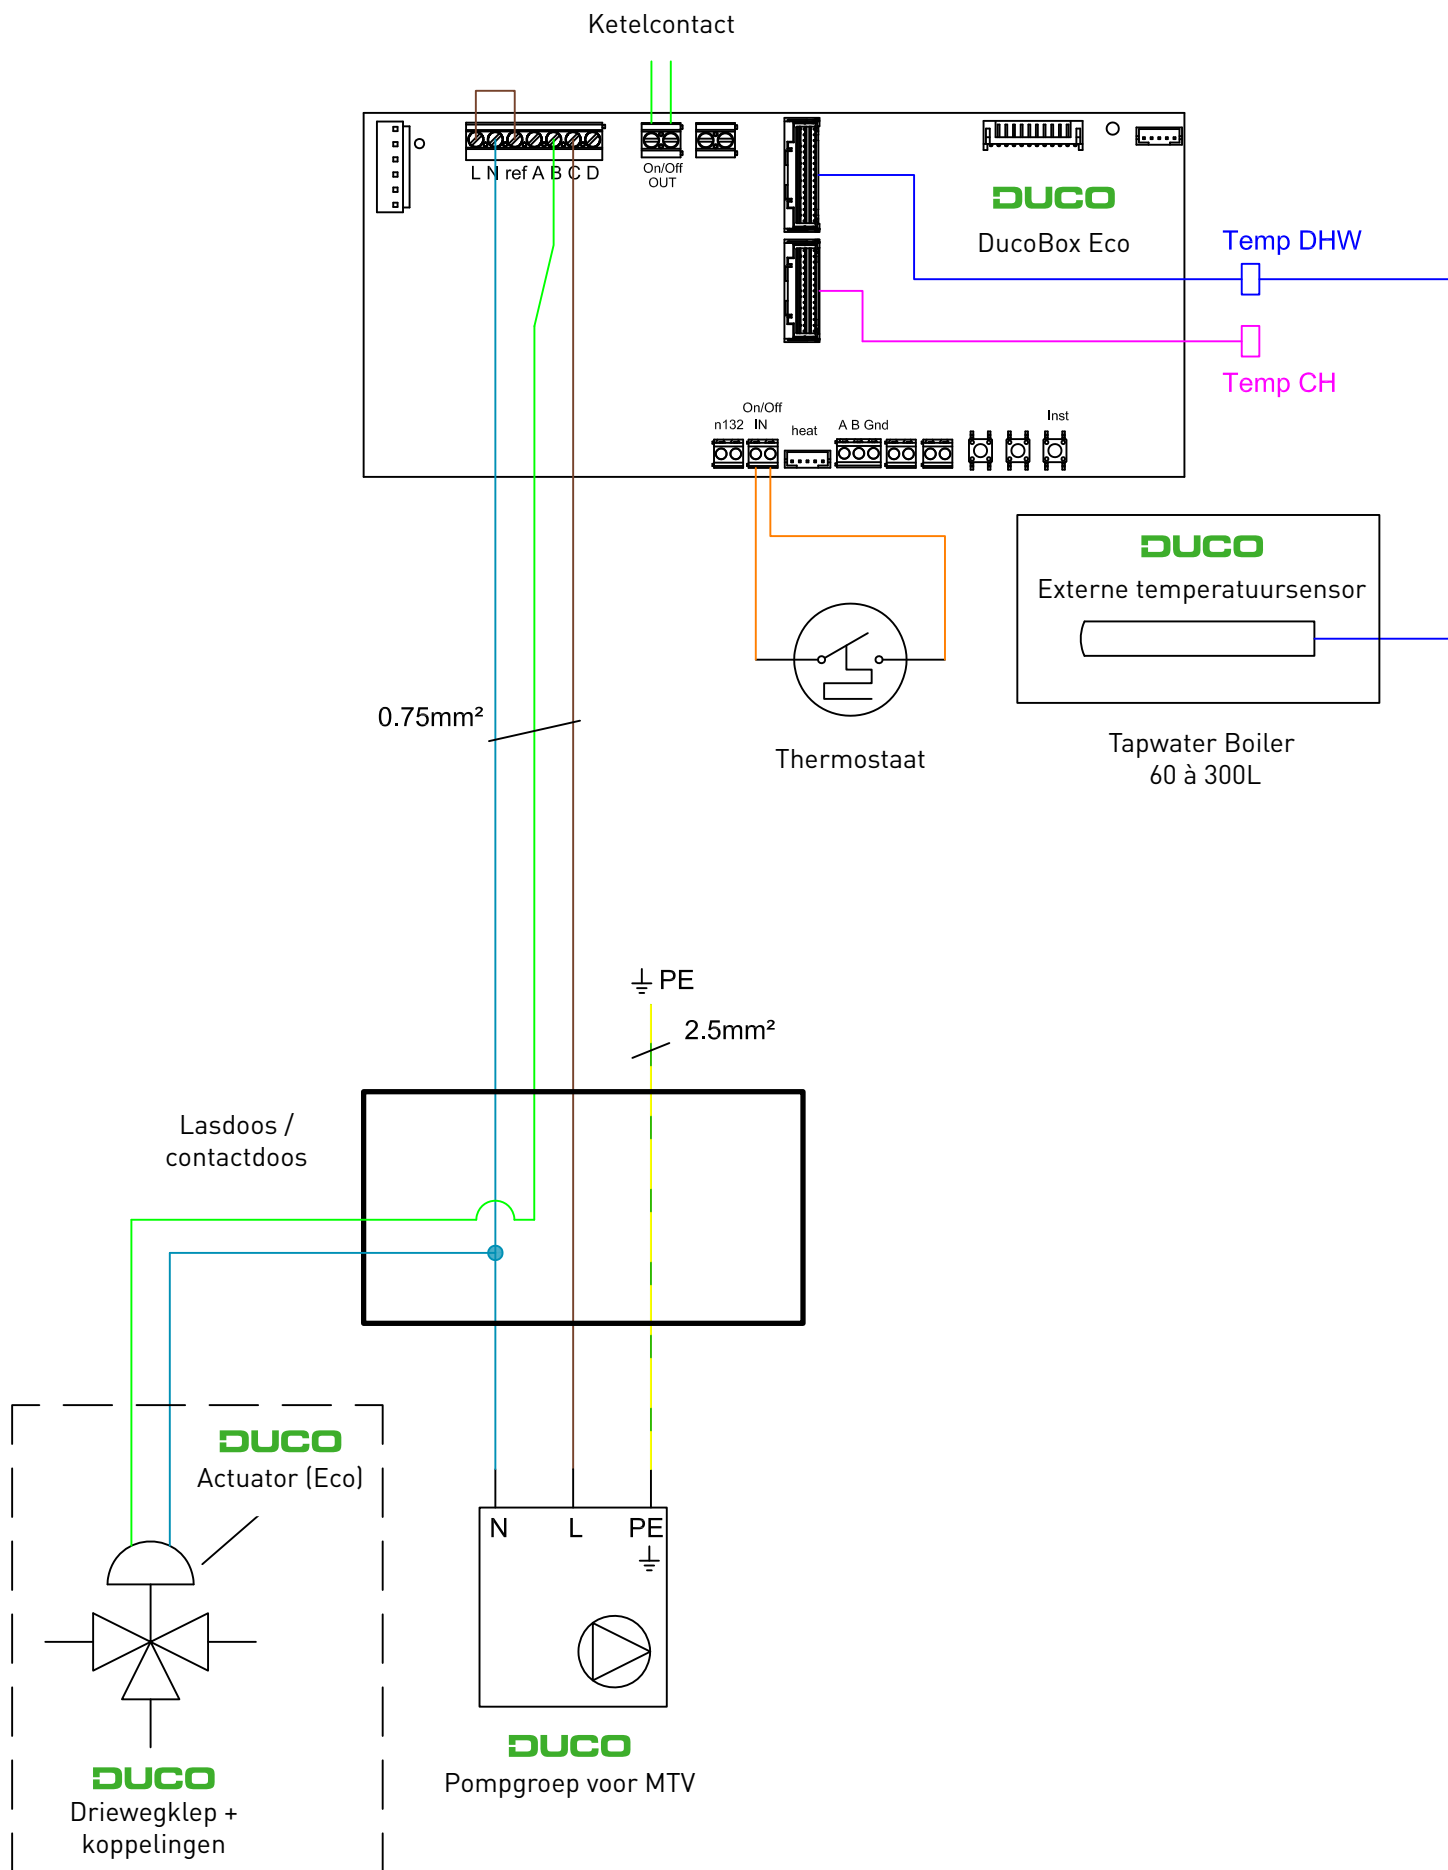

Elektrisch schema DucoBox Eco All-Electric concept:
BOVEN aansluiting

Elektrisch schema DucoBox Eco All-Electric concept:
ONDER aansluiting

Elektrisch schema DucoBox Eco Hybride concept (MTV) met aquastaat

Elektrisch schema DucoBox Eco Hybride concept (MTV) met externe temperatuursensor DUCO

Elektrisch schema DucoBox Eco Hybride Stand Alone met aquastaat

Elektrisch schema DucoBox Eco Hybride Stand Alone met externe temperatuursensor DUCO