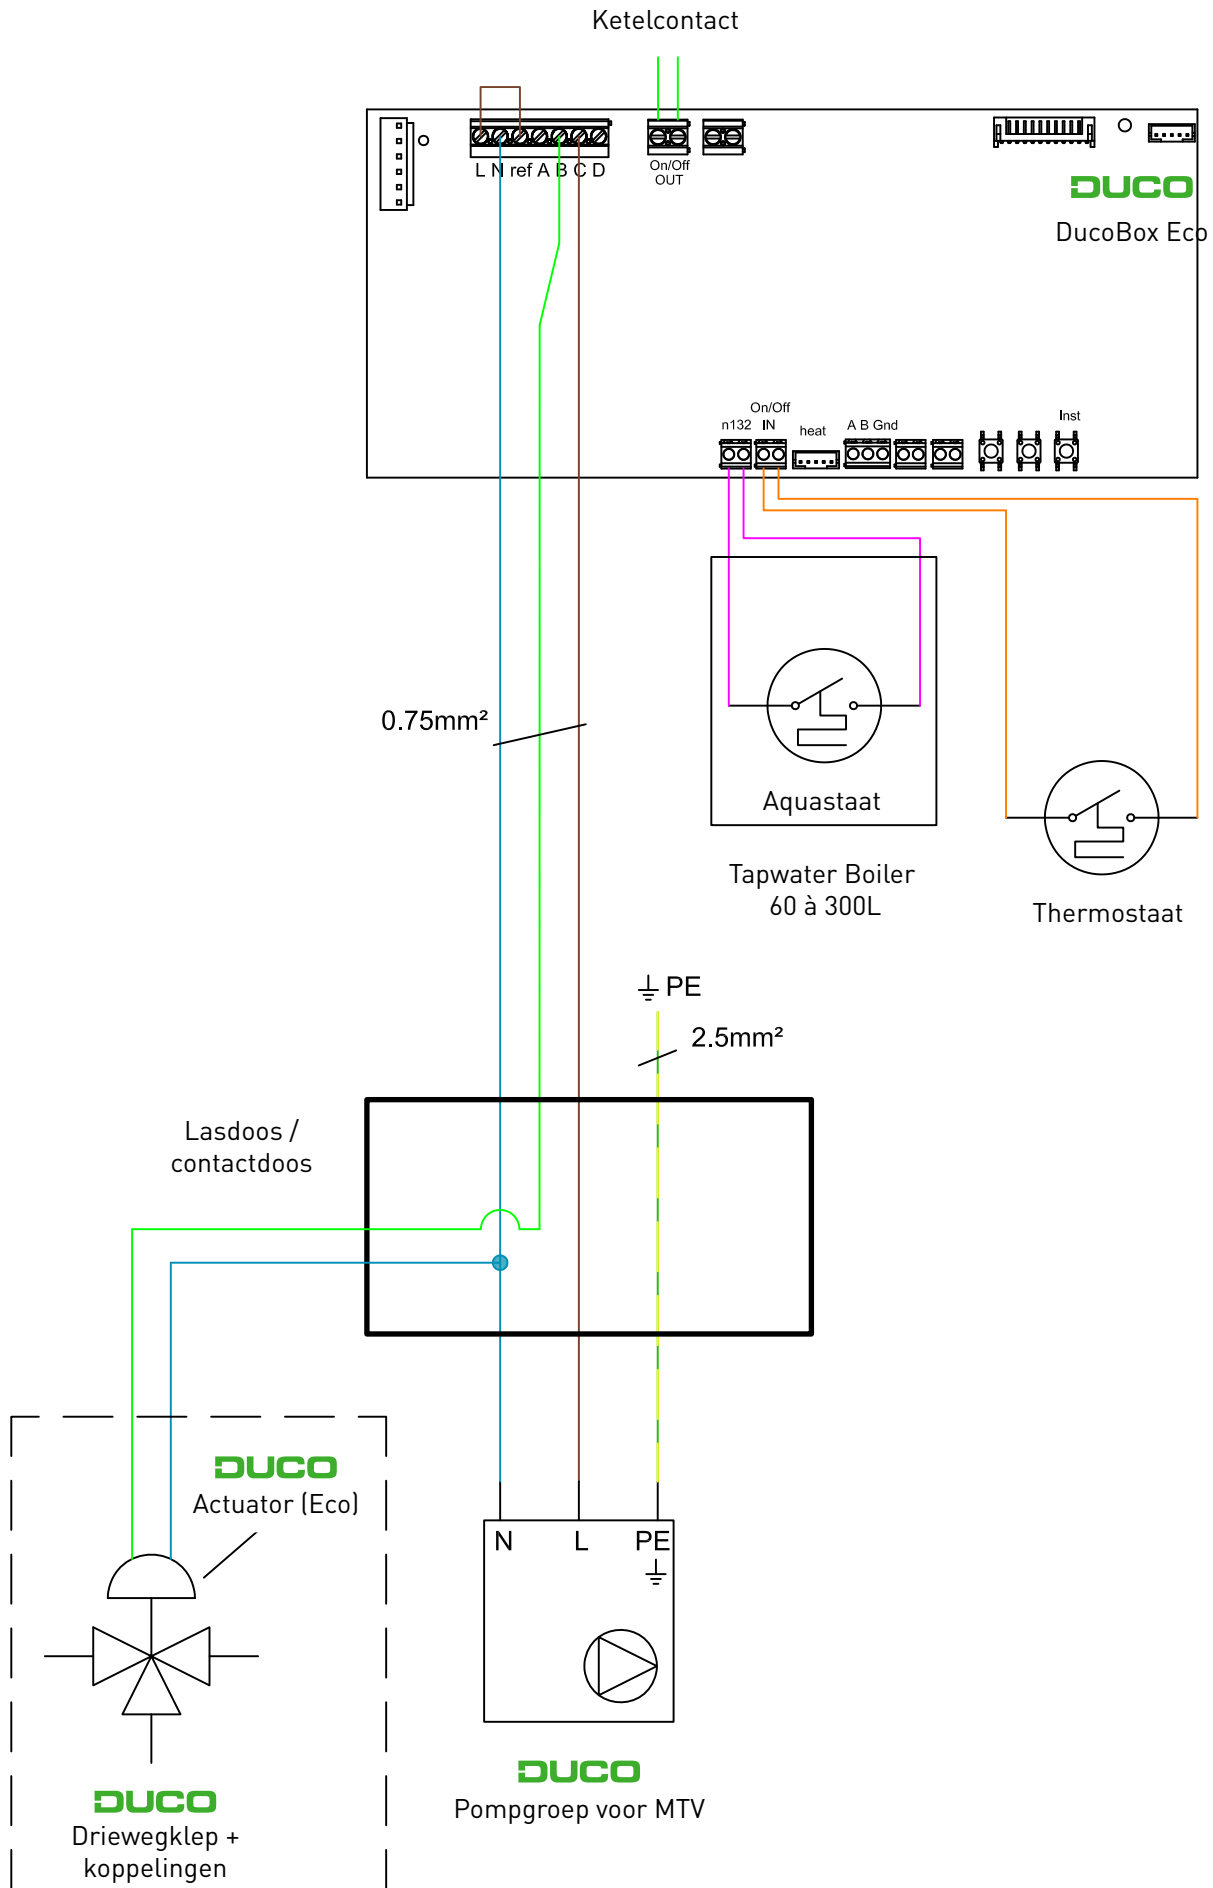

Elektrisch schema DucoBox Eco All-Electric concept:
BOVEN aansluiting

Elektrisch schema DucoBox Eco All-Electric concept:
ONDER aansluiting

Elektrisch schema DucoBox Eco Hybride concept (MTV) met aquastaat

Elektrisch schema DucoBox Eco Hybride concept (MTV) met externe temperatuursensor DUCO

Elektrisch schema DucoBox Eco Hybride Stand Alone met aquastaat

Elektrisch schema DucoBox Eco Hybride Stand Alone met externe temperatuursensor DUCO