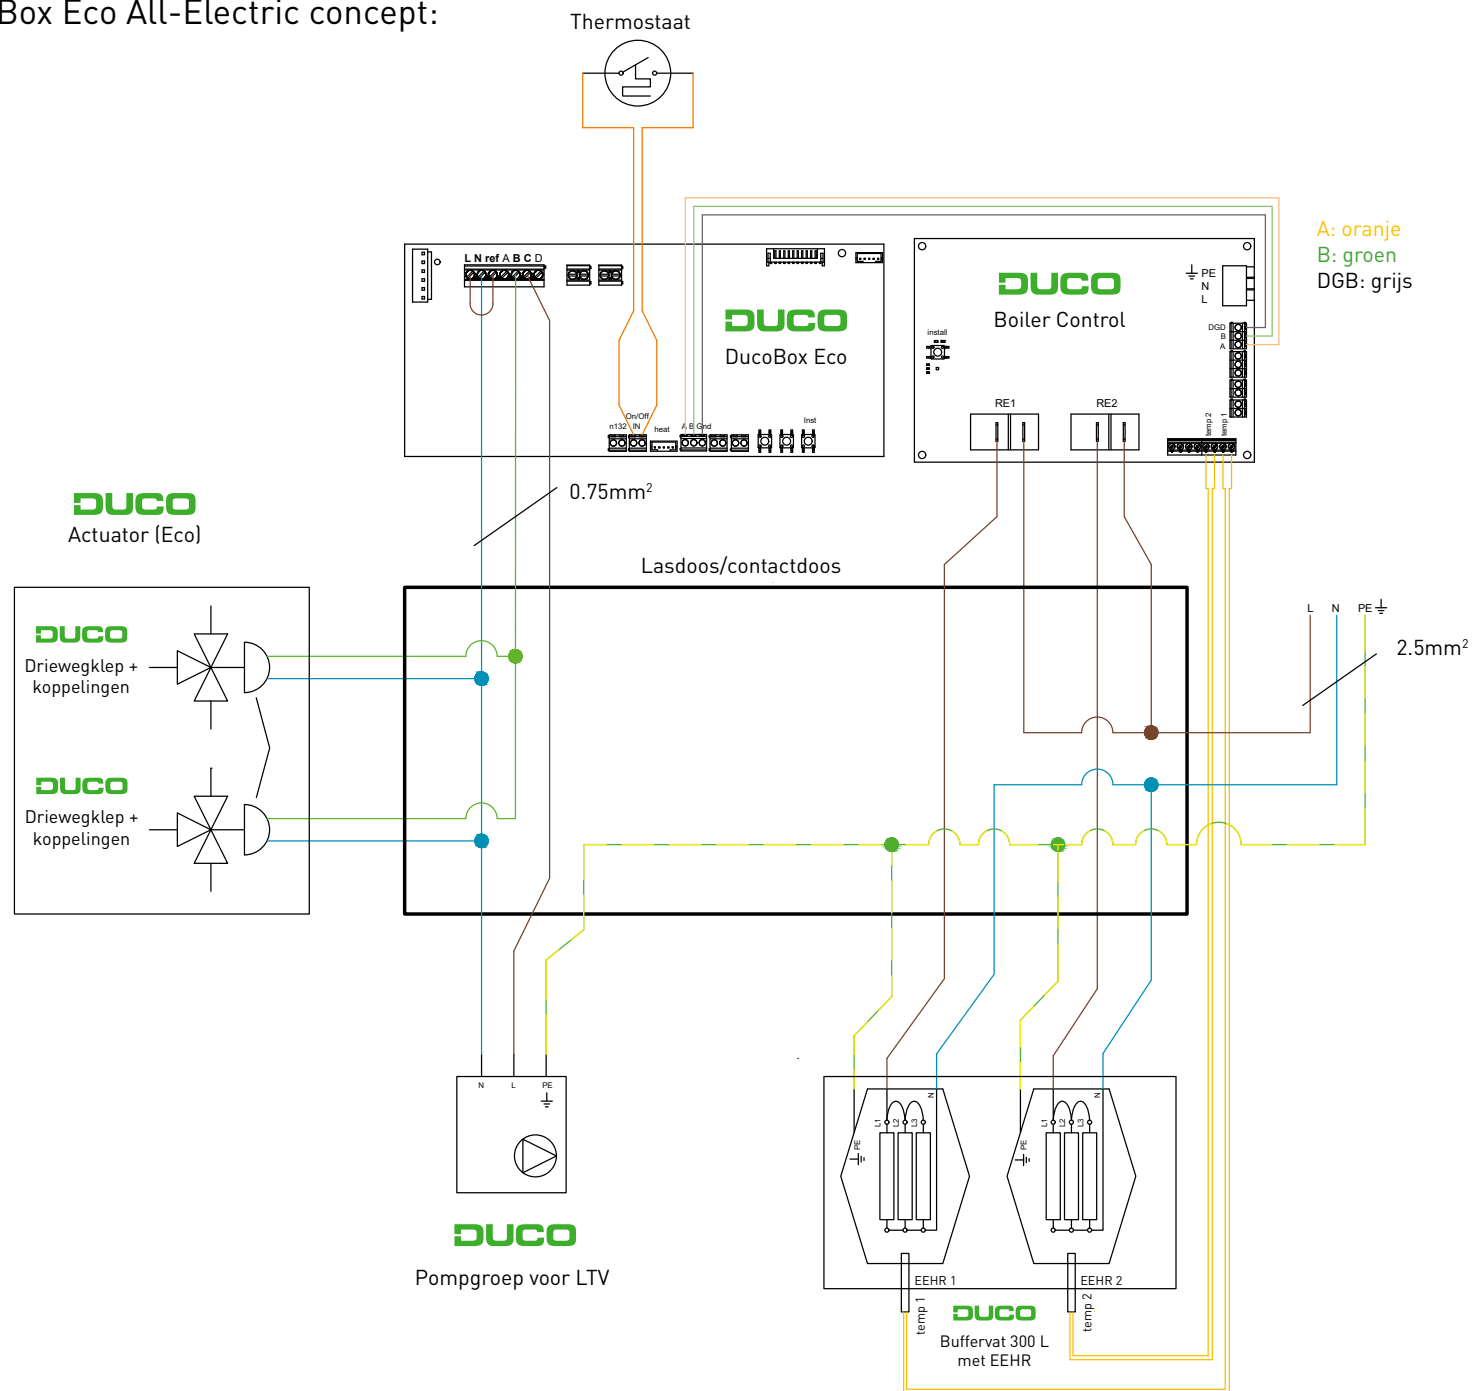

Elektrisch schema DucoBox Eco All-Electric concept:
BOVEN aansluiting

Elektrisch schema DucoBox Eco All-Electric concept:
ONDER aansluiting

Elektrisch schema DucoBox Eco Hybride concept (MTV) met aquastaat

Elektrisch schema DucoBox Eco Hybride concept (MTV) met externe temperatuursensor DUCO

Elektrisch schema DucoBox Eco Hybride Stand Alone met aquastaat

Elektrisch schema DucoBox Eco Hybride Stand Alone met externe temperatuursensor DUCO