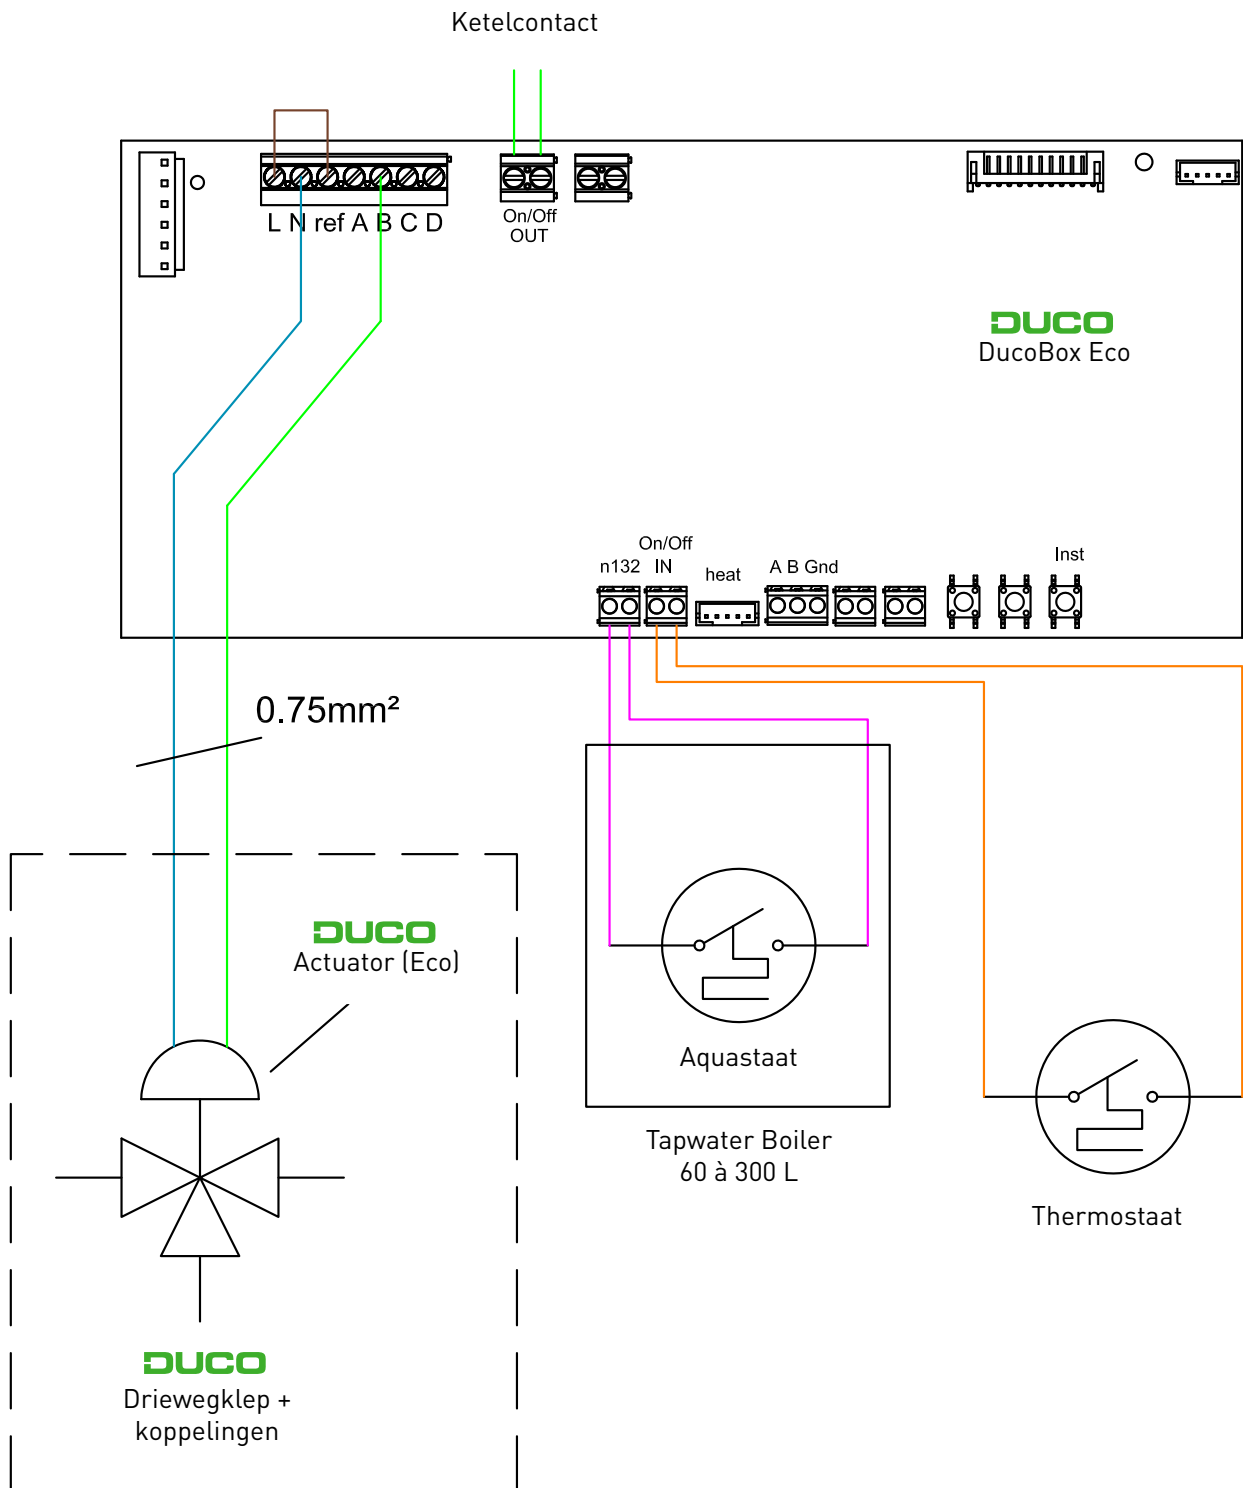

Elektrisch schema DucoBox Eco All-Electric concept:
BOVEN aansluiting

Elektrisch schema DucoBox Eco All-Electric concept:
ONDER aansluiting

Elektrisch schema DucoBox Eco Hybride concept (MTV) met aquastaat

Elektrisch schema DucoBox Eco Hybride concept (MTV) met externe temperatuursensor DUCO

Elektrisch schema DucoBox Eco Hybride Stand Alone met aquastaat

Elektrisch schema DucoBox Eco Hybride Stand Alone met externe temperatuursensor DUCO