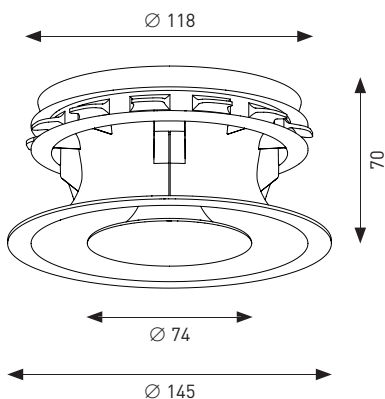

## Caractéristiques

Code article	0000-5004 Blanc 0000-7106 Noir
Dimensions	Ø 145 x 70 mm
Hauteur de montage	1,5 mm
Entretien	Facile à nettoyer
Domaine d'application	Conduits de ventilation (extraction et entrée d'air) Ø 125 mm
Raccordement	Ø 125 mm
Joint	Joint de montage en caoutchouc
Montage	Convient pour plafond et mur Min. 35 cm du mur Montage dans un conduit Ø 125 mm
Débit maximal entrée d'air	50 m³/h
Débit maximal extraction d'air	50 m³/h
Réglage	34 positions de réglage
Matériau	Plastique   Caoutchouc
Couleur	Blanc (les parties visibles peuvent être peintes avec un apprêt synthétique), Noir
Poids	140 g
Emballage	Par pièce dans une boîte

## Dimensions