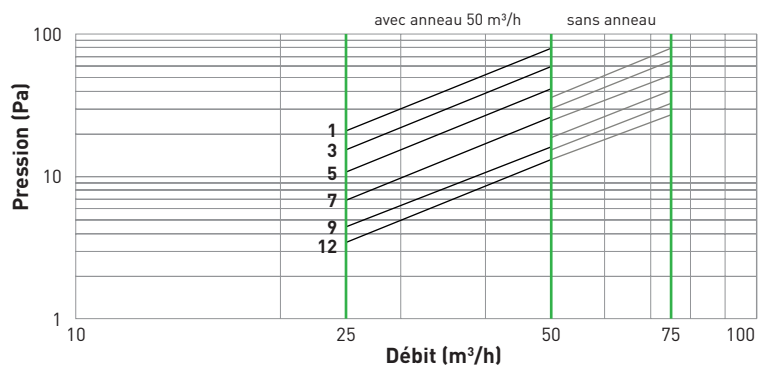

DucoVent Premium Trim entrée d'air