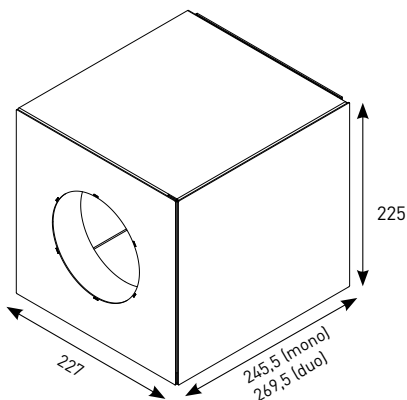

Voordelen voor de installateur:

- Kant-en-klare ventilatieoplossing voor kleine ruimtes
- Toepasbaar in alle hoeken
- Onderhoudsgemak: afneembaar inspectieluik
- 3-in-1: keukenbox, iAV én restrictieklep