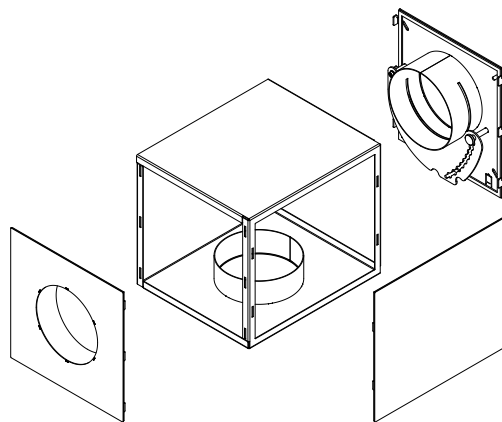

Voordelen voor de installateur:

- Kant-en-klare ventilatieoplossing voor kleine ruimtes
- Toepasbaar in alle hoeken
- Onderhoudsgemak: afneembaar inspectieluik
- 3-in-1: keukenbox, iAV én restrictieklep