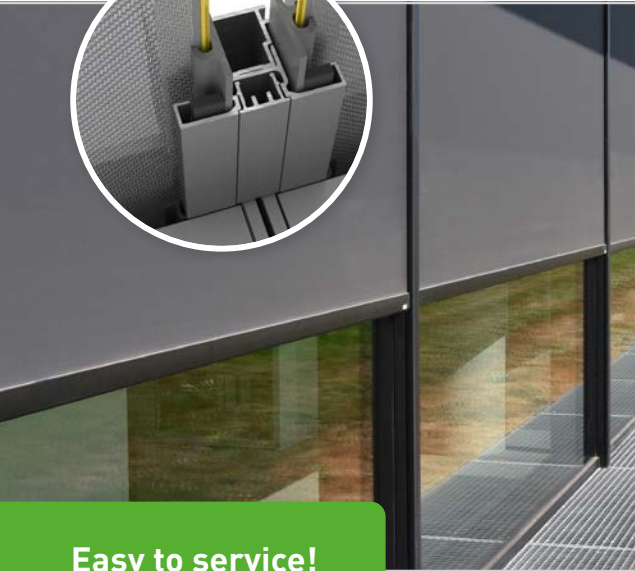

DucoScreen Front 150 **Curtain Wall**

Perfekte integratie van doekzonwering op vliesgevel

Ideaal voor vliesgevel

Zowel bij nieuwbouw
als renovatie

Minimalistisch profiel

= maximale lichtinval

Montagegemak

Door perfecte uitlijning
op het raamprofiel

DUCO

We inspire at www.duco.eu

DucoScreen Front 150 **Curtain Wall**

Om tegemoet te komen aan de wens om ook vliesgevels te kunnen voorzien van zonwering, zonder afbreuk te doen aan stijl en uiterlijk van de gevel, ontwikkelde DUCO de DucoScreen Front 150 CW. Deze versie van de DucoScreen Front 150 is speciaal bedoeld voor **vliesgevels**.

Voor grote glaspartijen is het belangrijk dat ook het binnencomfort niet over het hoofd gezien wordt. Voldoende daglicht binnen is mooi meegenomen, maar buitenzonwering zorgt ervoor dat tegelijk ook de binnentemperatuur onder controle blijft. De screens worden gemonteerd met **koppel zijgeleiders** op het frame van de vliesgevel.

Easy to service!

TECHNISCHE EIGENSCHAPPEN

Inbouwhoogte (op de bouwplaats)	175 mm
Kasthoogte	150 mm
Kastdiepte	110 mm
Maximale breedte	tot 6000 mm breedte of hoogte*
Maximale hoogte	
Geleiding	Curtain Wall-koppel (links/tussen/rechts)
Onderplaatje	Vlak
Windklasse	6