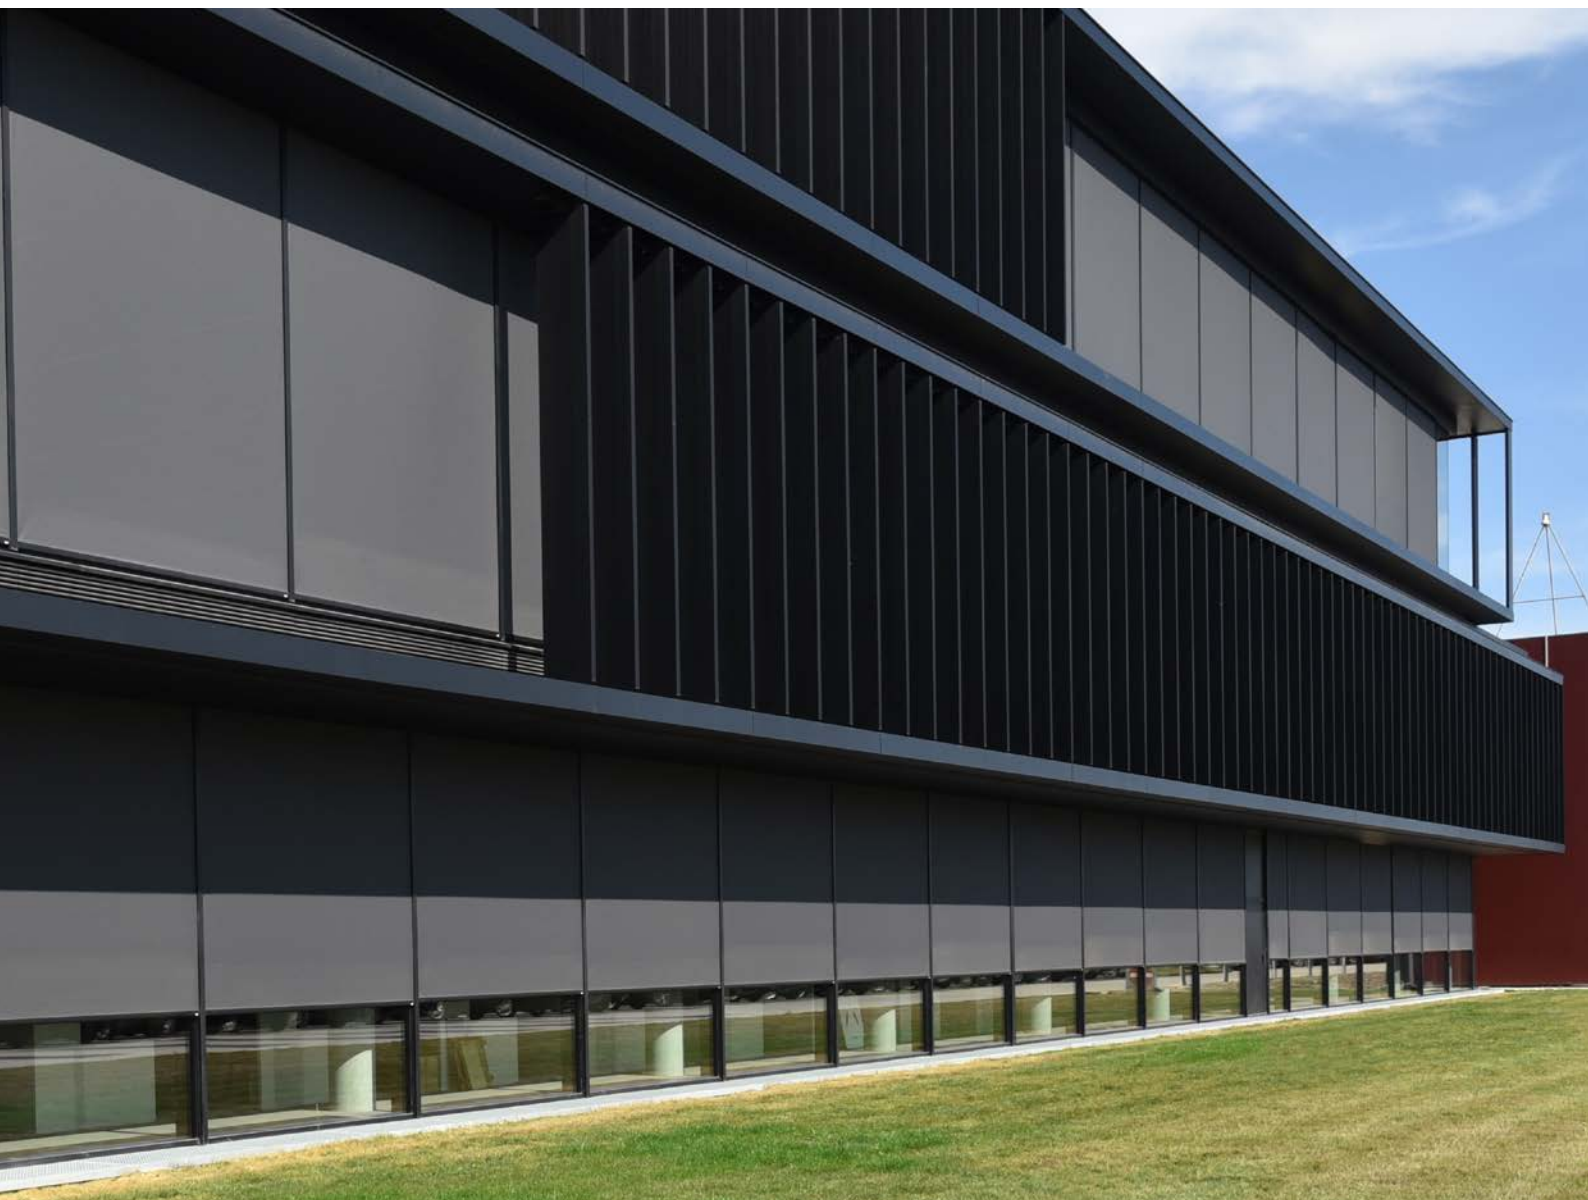

DucoScreen Front 150 **Curtain Wall**

Perfekte integratie van doekzonwering op vliesgevel

Ideaal voor vliesgevel

Zowel bij nieuwbouw
als renovatie

Minimalistisch profiel

= maximale lichtinval

Montagegemak

Door perfecte uitlijning
op het raamprofiel

DUCO

We inspire at www.duco.eu

DucoScreen Front 150 **Curtain Wall**

Om tegemoet te komen aan de wens om ook vliesgevels te kunnen voorzien van zonwering, zonder afbreuk te doen aan stijl en uiterlijk van de gevel, ontwikkelde DUCO de DucoScreen Front 150 CW. Deze versie van de DucoScreen Front 150 is speciaal bedoeld voor **vliesgevels**.

Voor grote glaspartijen is het belangrijk dat ook het binnencomfort niet over het hoofd gezien wordt. Voldoende daglicht binnen is mooi meegenomen, maar buitenzonwering zorgt ervoor dat tegelijk ook de binnentemperatuur onder controle blijft. De screens worden gemonteerd met **koppel zijgeleiders** op het frame van de vliesgevel.