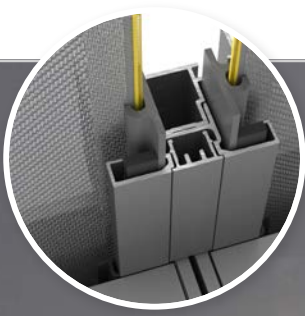

DucoScreen Front 150 **Curtain Wall**

Perfekte integratie van doekzonwering op vliesgevel

Ideaal voor vliesgevel

Zowel bij nieuwbouw
als renovatie

Minimalistisch profiel

= maximale lichtinval

Montagegemak

Door perfecte uitlijning
op het raamprofiel

DUCO

We inspire at www.duco.eu

DucoScreen Front 150 **Curtain Wall**

Om tegemoet te komen aan de wens om ook vliesgevels te kunnen voorzien van zonwering, zonder afbreuk te doen aan stijl en uiterlijk van de gevel, ontwikkelde DUCO de DucoScreen Front 150 CW. Deze versie van de DucoScreen Front 150 is speciaal bedoeld voor **vliesgevels**.

Voor grote glaspartijen is het belangrijk dat ook het binnencomfort niet over het hoofd gezien wordt. Voldoende daglicht binnen is mooi meegenomen, maar buitenzonwering zorgt ervoor dat tegelijk ook de binnentemperatuur onder controle blijft. De screens worden gemonteerd met **koppel zijgeleiders** op het frame van de vliesgevel.

Easy to service!

TECHNISCHE EIGENSCHAPPEN

Inbouwhoogte (op de bouwplaats)	175 mm
Kasthoogte	150 mm
Kastdiepte	110 mm
Maximale breedte	tot 6000 mm breedte of hoogte*
Maximale hoogte	
Geleiding	Curtain Wall-koppel (links/tussen/rechts)
Onderplaatje	Vlak
Windklasse	6