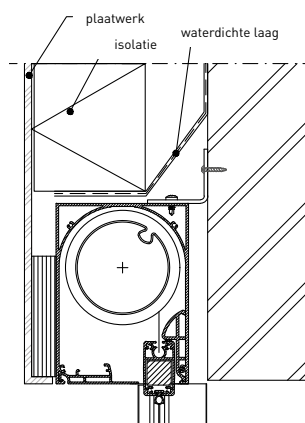

Onzichtbare plaatsing