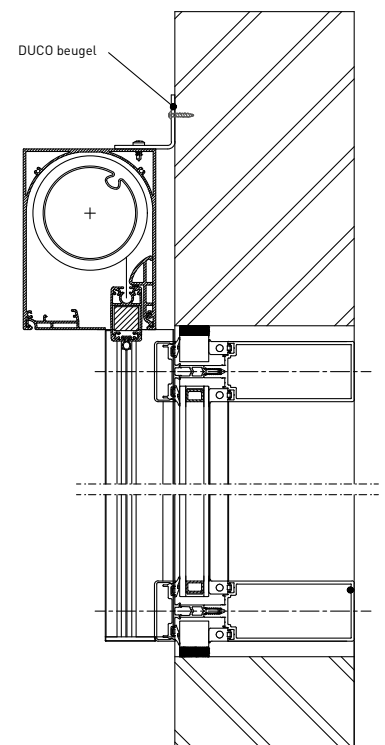

Easy to service!

TECHNISCHE EIGENSCHAPPEN

Inbouwhoogte (op de bouwplaats)	175 mm
Kasthoogte	150 mm
Kastdiepte	110 mm
Maximale breedte	tot 6000 mm breedte of hoogte*
Maximale hoogte	
Geleiding	Curtain Wall-koppel (links/tussen/rechts)
Onderplaatje	Vlak
Windklasse	6

WICONA

WF 50 - WF 60

KAWNEER

AA100 - 50

Onzichtbare plaatsing

Zichtbare plaatsing

LET'S CONNECT! STUUR ONS UW PROJECT!

DUCO biedt projectbegeleiding van a tot z. Neem (digitaal) contact op met een van onze adviseurs.
Tel. +32 58 33 00 33