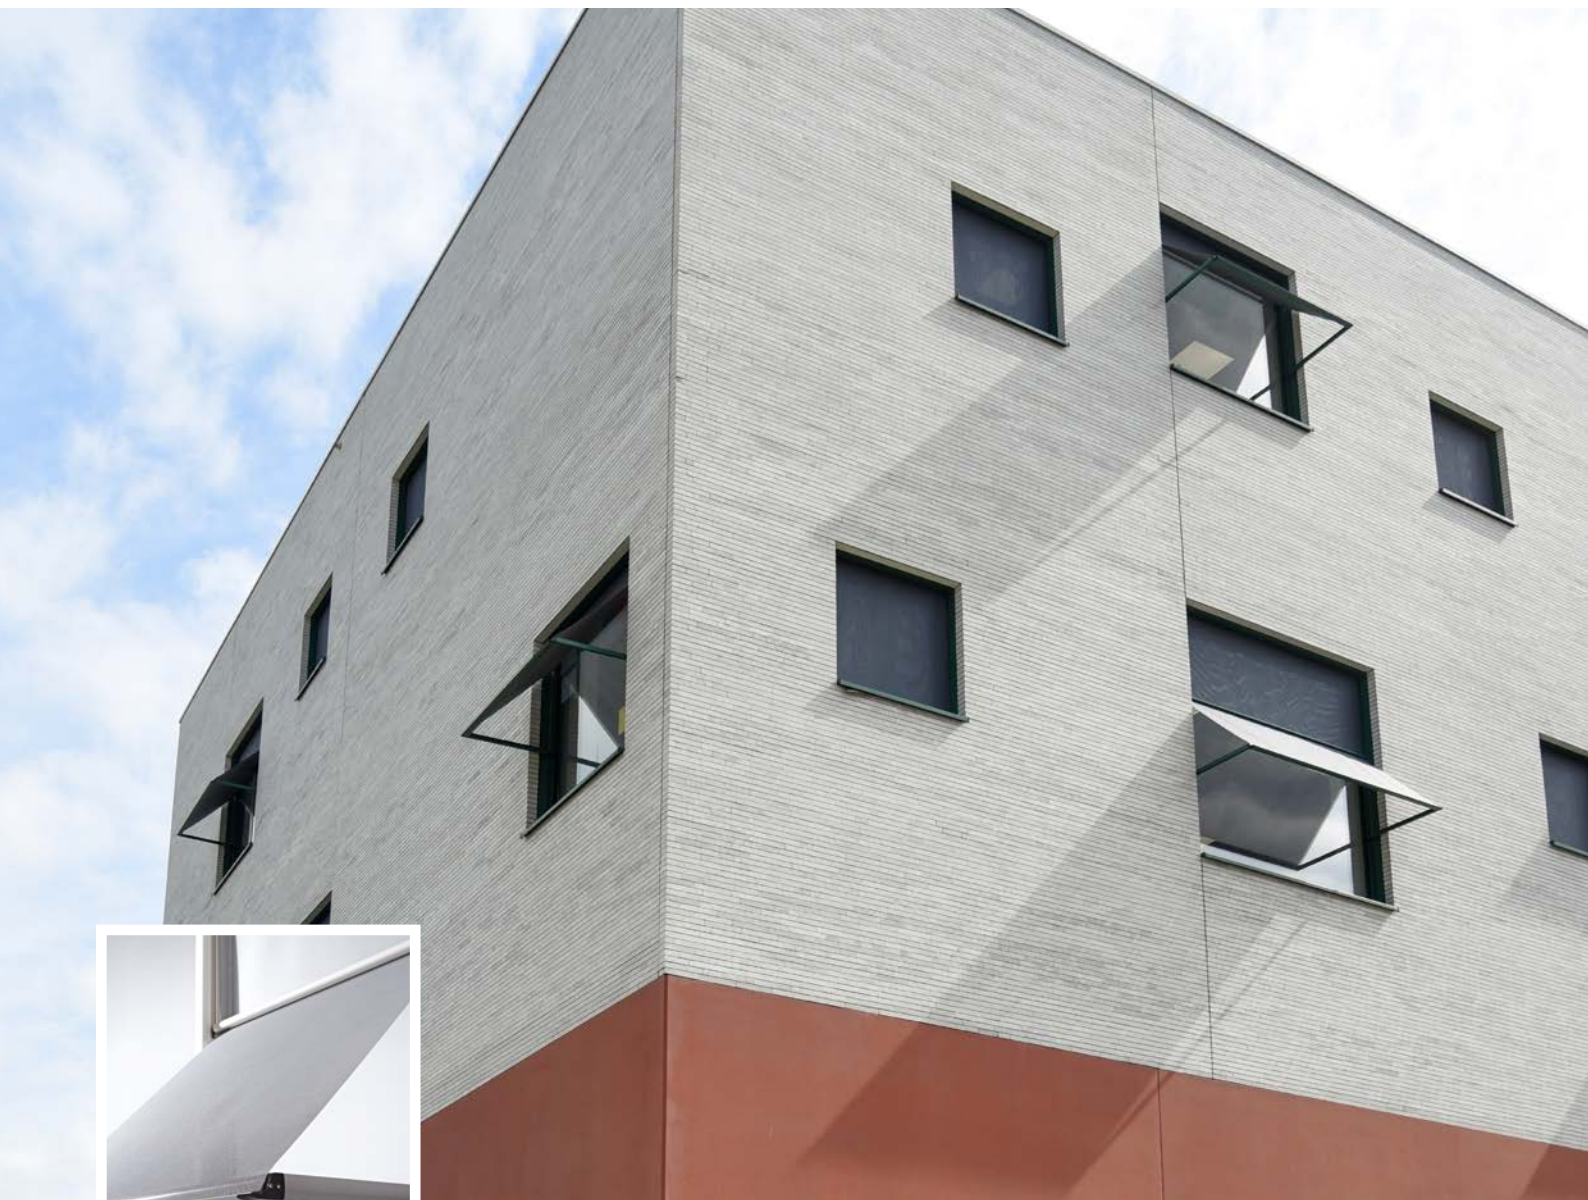

DucoTwin & DucoScreen CAP

Functionele doekzonwering op uitvalarm

Maximaal daglicht,
minimaal zonnehitte

Ideaal voor scholen,
zorgcentra en kantoren

Compleet gamma aan
doekzonwering

DUCO

We inspire at www.duco.eu

CAP: Zonwering op uitvalalarm

Het zonweringdoek is bij deze uitvoering **gemonteerd op een uitvalalarm**. Hierbij zakt het doek eerst verticaal naar beneden. Daarna valt het automatisch uit in een **hoek van maximaal 90°**. Op die manier krijgt zonnehitte geen kans, maar komt er toch genoeg licht binnen voor een aangenaam gevoel binnenshuis met maximale doorkijk. Deze oplossing is **ideaal voor toepassing bij scholen, kantoren of zorgcentra**. De CAP-uitvoering dient altijd met windbeveiliging van 50 km/h geplaatst worden.

Het CAP gamma bestaat uit uitvoeringen voor plaatsing op het raamkader met of zonder toevoerventilatie, onzichtbaar geplaatst achter de façade. Ook onzichtbare plaatsing in de spouw is mogelijk. Hierbij wordt de zonwering voor het raam geplaatst om excellente luchtdichtheid te garanderen. De DUCO CAP uitvoeringen: **voor een hoog thermisch, akoestisch en visueel comfort**.