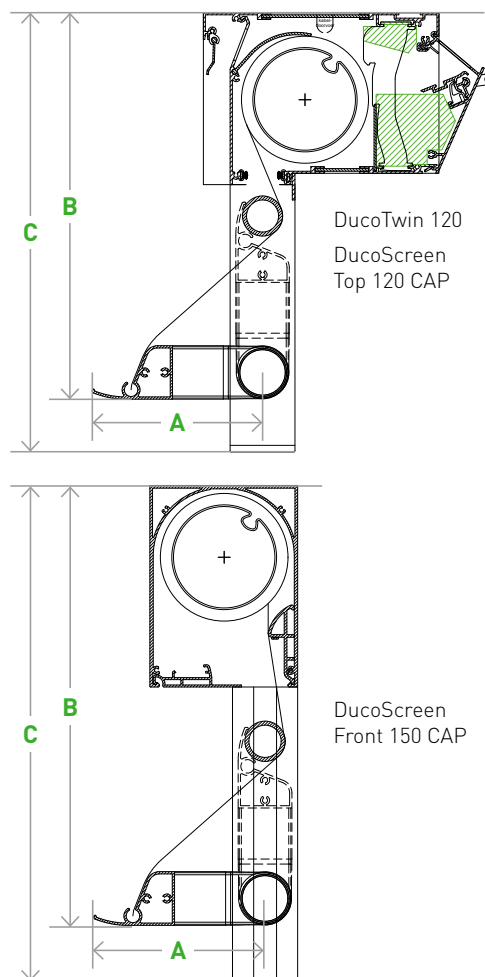

Brochure Doekzonwering

Vind meer info over deze producten in onze brochure 'Doekzonwering'

LET'S CONNECT! STUUR ONS UW PROJECT!

DUCO biedt projectbegeleiding van a tot z. Neem (digitaal) contact op met een van onze adviseurs.
Tel. +32 58 33 00 33

SCAN de QR-code
of surf naar

www.duco.eu/lets-connect

DUCO

We inspire at www.duco.eu