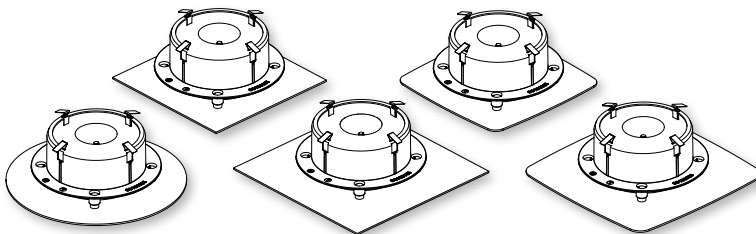

DucoVent **Design AK**