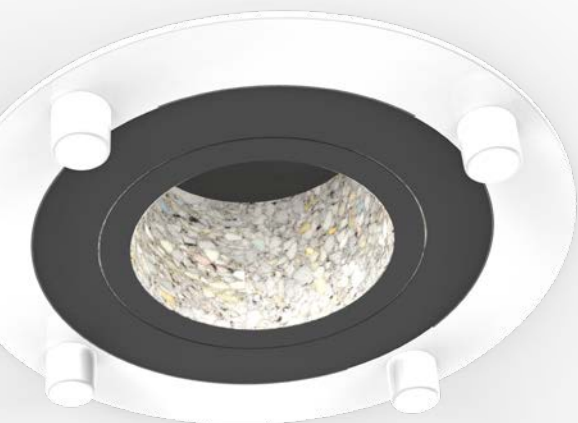

Extractie: <15 dB(A) bij 50 m³/h

Pulsie: te bepalen

Kleur :

Wit (RAL 9010 structuur (AE03059901020)),

andere RAL kleuren op aanvraag

Montage :

minimum 180 cm boven de vloer

Ø Kanaalaansluiting :

125 mm

De **DucoVent Design AK** is een **esthetisch ventiel**, met vijf beschikbare afdekplaten: vierkant (standaard en XL), vierkant afgerond (standaard en XL) of volledig rond. Het strakke design, in combinatie met een **eenvoudige installatie** dankzij de magneetsluiting, zorgt voor een haast **onzichtbare** integratie in elke ruimte waar luchtafvoer of -toevoer voorzien is. De akoestische ringen zorgen voor een optimale **geluidsdemping** en een gemakkelijke inregeling. Geschikt voor plafond- en muurmontage. **Eenvoudig te reinigen** zonder de instellingen te verstoren.

De DucoVent Design Rond **AK** en alle XL-modellen zijn **ook geschikt als toevoerventiel**. Er worden twee inzetstukken meegeleverd waarmee de uitblaashoek verkleind kan worden, bijvoorbeeld om het ventiel dichtbij een muur of in een hoek te plaatsen.

- + Optimale demping dankzij de uitneembare akoestische ringen
- + Functionele bevestiging met magneten maakt ontregelen onmogelijk

Vierkant

DucoVent Design Vierkant **Standaard AK**
(Breedte 180 x Hoogte 180 x Diepte 52 mm)
(Enkel geschikt als afvoerventiel)