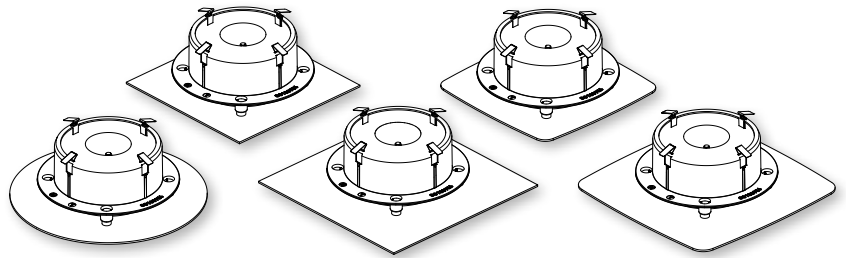

DucoVent **Design AK**