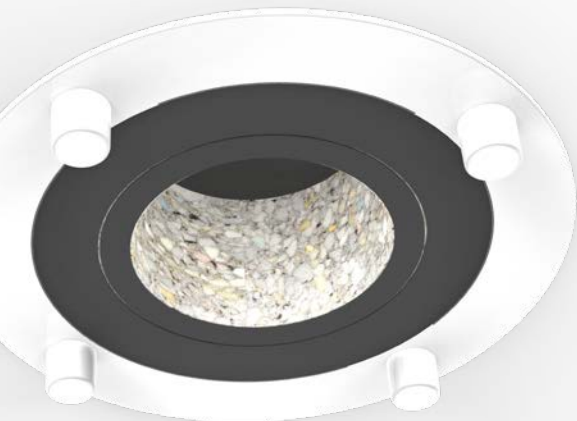

Kleur :

Wit (RAL 9010 structuur (AE03059901020)),

andere RAL kleuren op aanvraag

Montage :

minimum 180 cm boven de vloer

Ø Kanaalaansluiting :

125 mm

De **DucoVent Design AK** is een **esthetisch ventiel**, met vijf beschikbare afdekplaten: vierkant (standaard en XL), vierkant afgerond (standaard en XL) of volledig rond. Het strakke design, in combinatie met een **eenvoudige installatie** dankzij de magneetsluiting, zorgt voor een haast **onzichtbare** integratie in elke ruimte waar luchtafvoer of -toevoer voorzien is. De akoestische ringen zorgen voor een optimale **geluidsdemping** en een gemakkelijke inregeling. Geschikt voor plafond- en muurmontage. **Eenvoudig te reinigen** zonder de instellingen te verstoren.

De DucoVent Design Rond **AK** en alle XL-modellen zijn **ook geschikt als toevoerventiel**. Er worden twee inzetstukken meegeleverd waarmee de uitblaashoek verkleind kan worden, bijvoorbeeld om het ventiel dichtbij een muur of in een hoek te plaatsen.

- + Optimale demping dankzij de uitneembare akoestische ringen
- + Functionele bevestiging met magneten maakt ontregelen onmogelijk

Vierkant

DucoVent Design Vierkant **Standaard AK**
(Breedte 180 x Hoogte 180 x Diepte 52 mm)
(Enkel geschikt als afvoerventiel)

DucoVent Design Vierkant **XL AK**
(Breedte 215 x Hoogte 215 x Diepte 52 mm)

Rond

DucoVent Design Rond **AK**
(Diameter 215 x Diepte 52 mm)

Afgerond

DucoVent Design Afgerond Vierkant **Standaard AK**
(Breedte 180 x Hoogte 180 x Diepte 52 mm)
(Enkel geschikt als afvoerventiel)