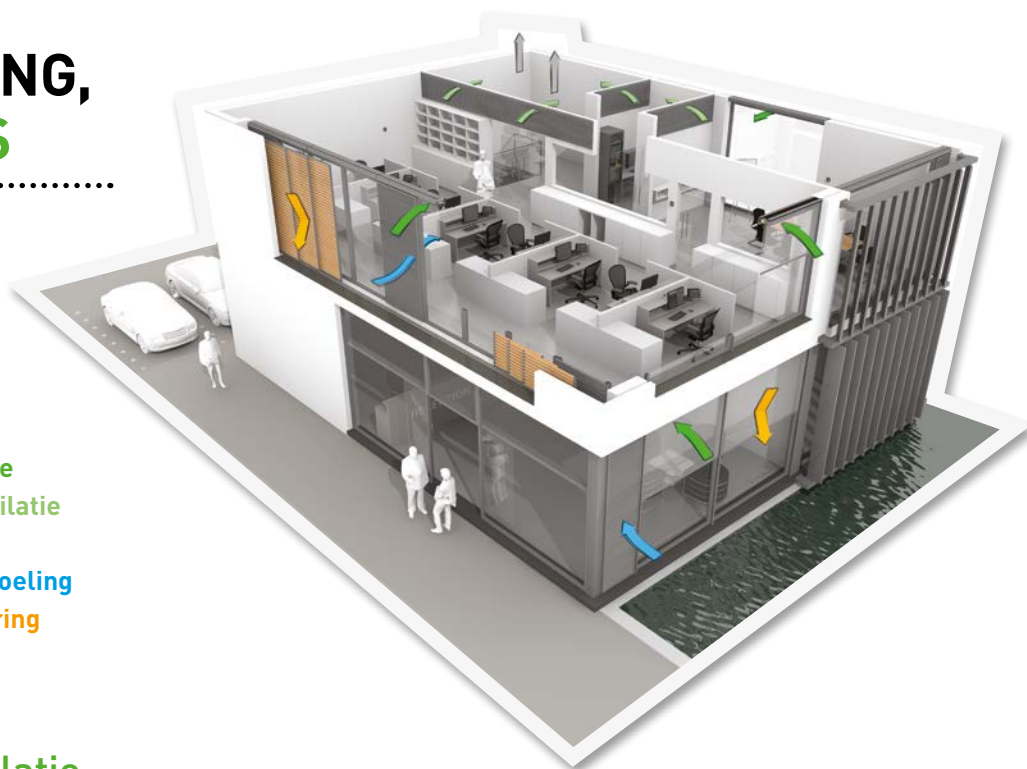

EÉN OPLOSSING, DRIE PIJLERS

- > Basisventilatie
- > Doorvoerventilatie
- > Luchtafvoer
- > Ventilatieve koeling
- > Buitenzonwering

1 Basisventilatie

Natuurlijke luchttoevoer met zelfregelende of elektronisch gestuurde ventilatieroosters, in combinatie met natuurlijke luchtdoorvoer en mechanische afvoer.

DucoTronic Plus System Wired

Het bekabelde DucoTronic Plus System Wired met elektronisch gestuurde toevoerroosters werd speciaal ontwikkeld voor toepassing in utiliteitsgebouwen. Het bekabelde systeem zorgt er niet enkel voor dat er grote afstanden overbrugd kunnen worden (tot 300 meter), maar maakt ook een koppeling mogelijk met een gebouwbeheersysteem dankzij de universele Modbus-communicatie. Op die manier zijn alle waarden snel en eenvoudig uit te lezen en kan er onmiddellijk ingegrepen worden, waar nodig. De doordachte combinatie van CO₂-, vocht- en temperatuurmeting garandeert op elk moment een gezond binnenklimaat.

Bovendien stelt het DucoTronic Plus System Wired zich zo open voor externe factoren en is het mogelijk totaalconcepten met een verzekerde meerwaarde te ontwikkelen: sturing van warmtepompen, (vloer)verwarming, nachtkoeling, tijdssturing...

De koppeling aan een gebouwbeheersysteem zorgt niet enkel voor het eenvoudig en snel inlezen van de CO₂- en relatieve vochtigheidswaarden, maar ook voor een bediening van de ventilatieroosters op afstand en het bijsturen van de mechanische afvoer.