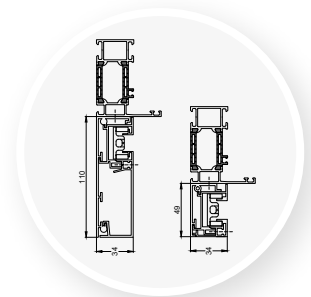

Brede & smalle zijgeleiders