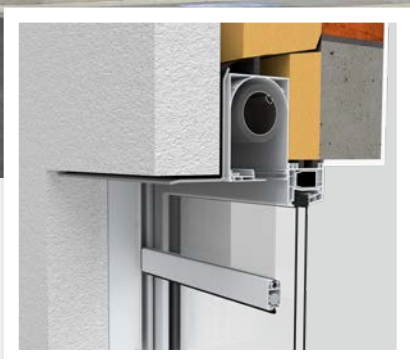

Doekzonwering

Een integrale aanpak tegen oververhitting

FIX
Stormvaste
uitvoering

Insectenwerend

- ✓ **DucoTwin:** Ventilatie én zonwering in 1!
- ✓ **DucoScreen:** Onzichtbare plaatsing in de spouw
- ✓ Beschikbaar in stormvaste uitvoering (FIX)
- ✓ Uitgebreid gamma van **screens**

DUCO

We inspire at www.duco.eu

Esthetisch
binnenrooster

 VENTILATIE + ZONWERING

DucoTwin 120 ZR

2-in-1: Ventilatie én doekzonwering!

DucoTwin 120 'ZR' combineert natuurlijke **ventilatie en buitenzonwering in één systeem**. De **vernieuwde binnenkap** integreert onopvallend in elk interieur. De plaatsing achter het spouwblad beschermt het mechanisme tegen alle weersomstandigheden en zorgt voor een strak en esthetisch gevelbeeld. Het textieldoek is eenvoudig uitneembaar vanaf de binnenzijde. Het ventilatiegedeelte van de DucoTwin 120 'ZR' is optioneel verkrijgbaar met automatische sturing op basis van CO₂ (TronicTwin 120).

Standaard mét dempingsmousse

Optie: TronicTwin 120

TOT **6m**
breedte
of hoogte

DucoScreen Front 150

Onzichtbare doekzonwering

DucoScreen Front 150 vormt een perfecte, esthetische oplossing voor oververhitting. Dit gemotoriseerd buitenzonweringsysteem komt **discreet voor het kozijn** en kan **onzichtbaar in de spouw** geplaatst worden. De nieuwe, slimme motoren garanderen dat het zonweringdoek altijd strak staat. Het onderprofiel is uitneembaar zonder demontage van de zijgeleiders. Dankzij de carbon as kan er voor screens met een breedte tot zes meter gewerkt worden binnen **dezelfde kastafmetingen**.