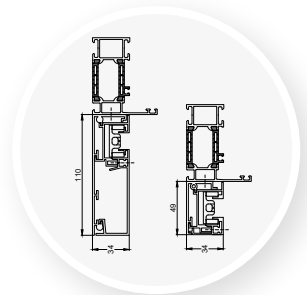

Brede & smalle zijgeleiders