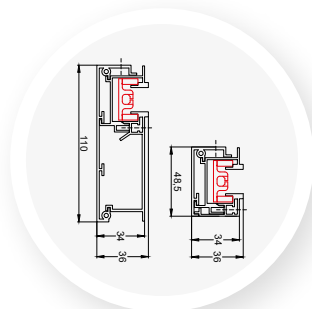

DucoScreen Front 150

Onzichtbare doekzonwering

DucoScreen Front 150 vormt een perfecte, esthetische oplossing voor oververhitting. Dit gemotoriseerd buitenzonweringssysteem wordt **discreet voor het kozijn** ofwel **onzichtbaar in de spouw** geplaatst. De nieuwe, slimme motoren garanderen dat het zonweringdoek altijd strak staat. Het onderprofiel is uitneembaar zonder demontage van de zijgeleiders. Dankzij de carbon as kan er voor screens met een breedte tot zes meter gewerkt worden binnen **dezelfde kastafmetingen**.

- → Zichtbare of onzichtbare plaatsing
- → Volledig **van buitenaf** te plaatsen en te onderhouden
- → Breedte of hoogte **tot 6 meter!**
- → Uitvoerbaar in **FIX** (stormvast) en **CAP** (op uitvalarm)

Brede & smalle zijgeleiders