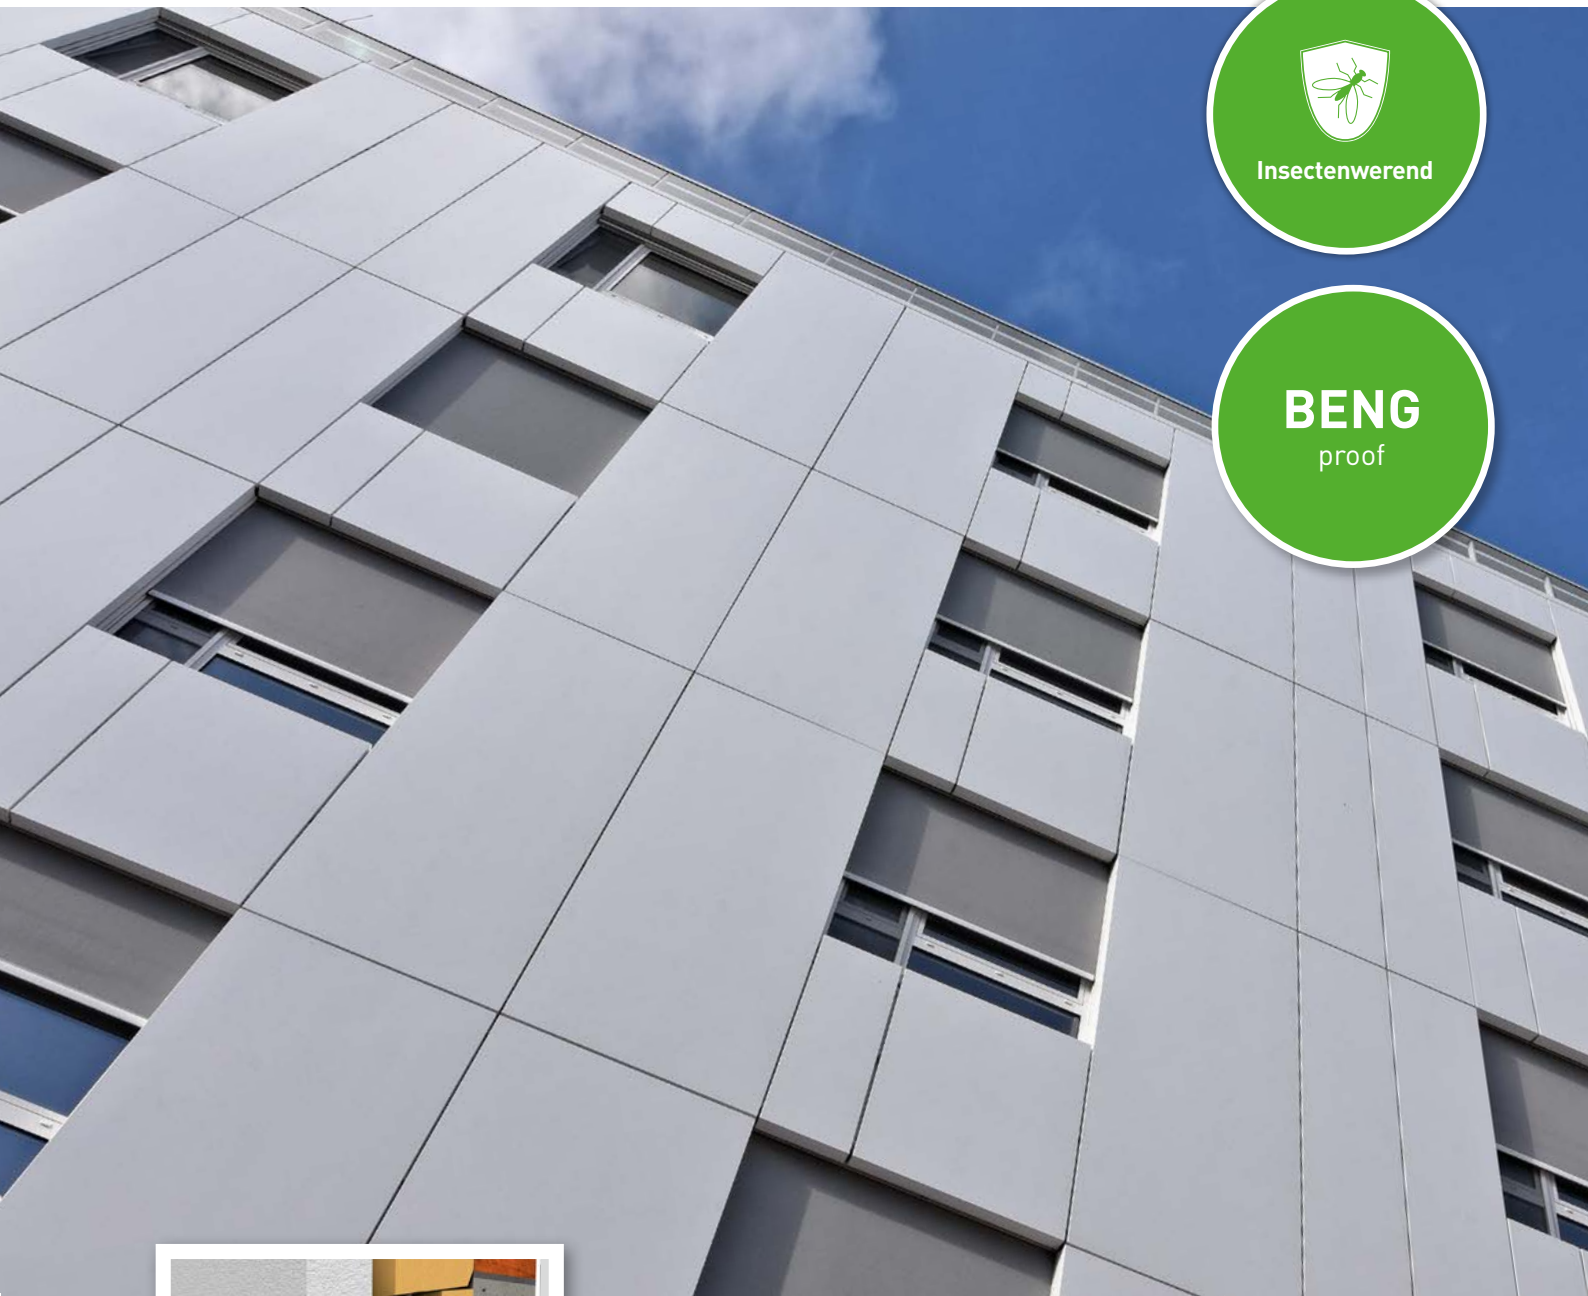

# Doekzonwering

Een integrale aanpak tegen oververhitting

**FIX**  
Stormvaste  
uitvoering

Insectenwerend

**BENG**  
proof

- **DucoTwin:** Ventilatie én zonwering in 1!
- **DucoScreen:** Onzichtbare plaatsing in de spouw
- Beschikbaar in stormvaste uitvoering (FIX)
- Uitgebreid gamma van screens

## DucoTwin 120 ZR

2 IN 1: Ventilatie én doekzonwering!

DucoTwin 120 'ZR' combineert natuurlijke **ventilatie en buitenzonwering in één systeem**. De **vernieuwde binnenkap** integreert onopvallend in elk interieur. De plaatsing achter het spouwblad beschermt het mechanisme tegen alle weersomstandigheden en zorgt voor een strak en esthetisch gevoelbeeld. Het textieldoek is eenvoudig uitneembaar vanaf de binnenzijde. Het ventilatiegedeelte van de DucoTwin 120 'ZR' is optioneel verkrijgbaar met automatische sturing op basis van CO<sub>2</sub> (TronicTwin 120).

### Onzichtbare doekzonwering

DucoScreen Front 150 vormt een perfecte, esthetische oplossing voor oververhitting. Dit gemotoriseerd buitenzonweringssysteem wordt **discreet voor het kozijn** ofwel **onzichtbaar in de spouw** geplaatst. De nieuwe, slimme motoren garanderen dat het zonweringdoek altijd strak staat. Het onderprofiel is uitneembaar zonder demontage van de zijgeleiders. Dankzij de carbon as kan er voor screens met een breedte tot zes meter gewerkt worden binnen **dezelfde kastafmetingen**.