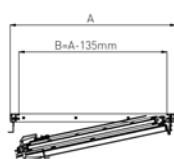

Enkele deur
naar **binnen** draaiend

Enkele deur
naar **buiten** draaiend

Dubbele deur
naar **buiten** draaiend

A = overmeten maat
B = nuttige breedte

ook in
RC2
uitvoering

DucoDoor **Louvre**

Met de DucoDoor Louvre heeft Duco een **inbraakwerende lamellendeur** ontwikkeld die uitvoerig bij SKG getest werd volgens de Europese normen (EN 1627:2011 & NEN 5096+C2:2011) en een **RC2-weerstandsklasse** kan voorleggen. De DucoDoor Louvre kan bovendien **tochtvrij** gemaakt worden. Dankzij de aan de zijkant toegepaste scharnieren wordt een **grote nuttige breedte** gerealiseerd en kan de deur **180° geopend** worden. Dit type lamellendeur kan eenvoudig in de lamellenwand weggewerkt worden doordat het **volledige gamma** van Solid, Classic en Screening lamellen kan aangesproken worden.

Enkele deur
naar **buiten** draaiend

Dubbele deur
naar **binnen** draaiend

A = overmeten maat
B = nuttige breedte

INBRAAKWEREND

DucoDoor **Louvre** is
optioneel uitvoerbaar tot
inbraakwerendheidsklasse RC2.
Attest beschikbaar op aanvraag.