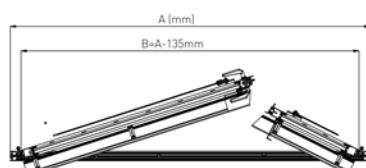

Dubbele deur
naar **binnen** draaiend