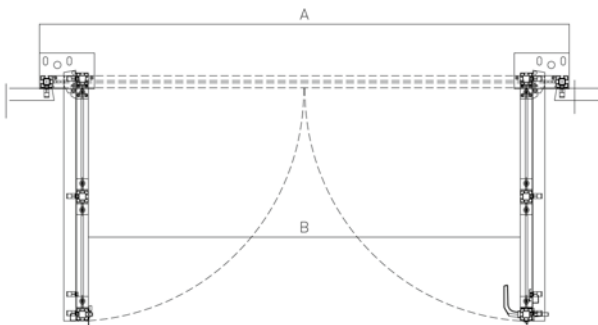

DucoDoor **Wall**

De DucoDoor Wall is een **pivoterende deur** (taatsdeur) die eenvoudig kan worden opgebouwd met dezelfde lamellen en profielen als de door u gekozen lamellenwand. Dankzij een brede waaier van Solid, Classic en Screening lamellen integreert de DucoDoor Wall zich naadloos en **onzichtbaar in een volledige lamellenwand**. Op die manier blijft een strak en **uniform gevelbeeld** gegarandeerd.

Enkele deur
naar **binnen** draaiend

Enkele deur
naar **buiten** draaiend

Dubbele deur
naar **buiten** draaiend

A = overmeten maat
B = nuttige breedte

ook in
RC2
uitvoering

DucoDoor **Louvre**

Met de DucoDoor Louvre heeft Duco een **inbraakwerende lamellendeur** ontwikkeld die uitvoerig bij SKG getest werd volgens de Europese normen (EN 1627:2011 & NEN 5096+C2:2011) en een **RC2-weerstandsklasse** kan voorleggen. De DucoDoor Louvre kan bovendien **tochtvrij** gemaakt worden. Dankzij de aan de zijkant toegepaste scharnieren wordt een **grote nuttige breedte** gerealiseerd en kan de deur **180° geopend** worden. Dit type lamellendeur kan eenvoudig in de lamellenwand weggewerkt worden doordat het **volledige gamma** van Solid, Classic en Screening lamellen kan aangesproken worden.