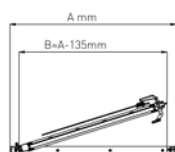

DucoDoor **Grille**

Als **vrijstaande toegangsdeur** is de DucoDoor Grille uitstekend geschikt voor wanden die niet opgebouwd zijn uit lamellen. Dankzij de **standaard geïntegreerde Solid-lamellen** (type 30Z), die op drie verschillende manieren kunnen geponst worden (P1, P2 of NP), krijgt het gevelbeeld een esthetisch en expressief karakter. Ook op **inbraakwerendheid** scoort de DucoDoor Grille hoog. De Solid lamellen maken elke uitvoering **vandalismeveilig**. Bovendien werd deze lamellendeur bij SKG getest volgens de Europese normen (EN 1627:2011 & NEN 5096+C2:2011) en is **RC2-gecertificeerde uitvoering** mogelijk. Daarnaast kan de DucoDoor Grille volledig **tochtvrij** gemaakt worden. Dankzij de aan de zijkant toegepaste scharnieren wordt een **grote nuttige breedte** gerealiseerd en kan de deur **180° geopend** worden.

Enkele deur
naar **binnen** draaiend