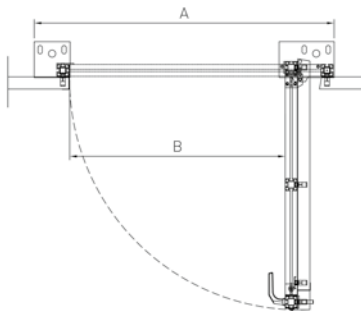

Enkele deur
naar **buiten** draaiend