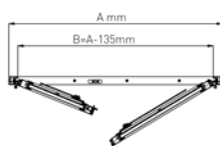

A = overmeten maat
B = nuttige breedte