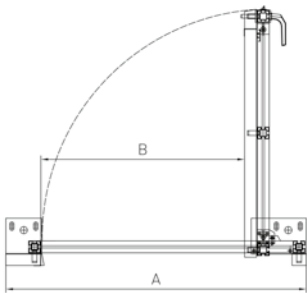

DucoDoor **Wall**

De DucoDoor Wall is een **pivoterende deur** (taatsdeur) die eenvoudig kan worden opgebouwd met dezelfde lamellen en profielen als de door u gekozen lamellenwand. Dankzij een brede waaier van Solid, Classic en Screening lamellen integreert de DucoDoor Wall zich naadloos en **onzichtbaar in een volledige lamellenwand**. Op die manier blijft een strak en **uniform gevelbeeld** gegarandeerd.

Enkele deur
naar **binnen** draaiend