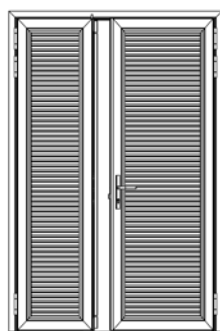

Dubbele deur
naar **buiten** draaiend

A = overmeten maat
B = nuttige breedte