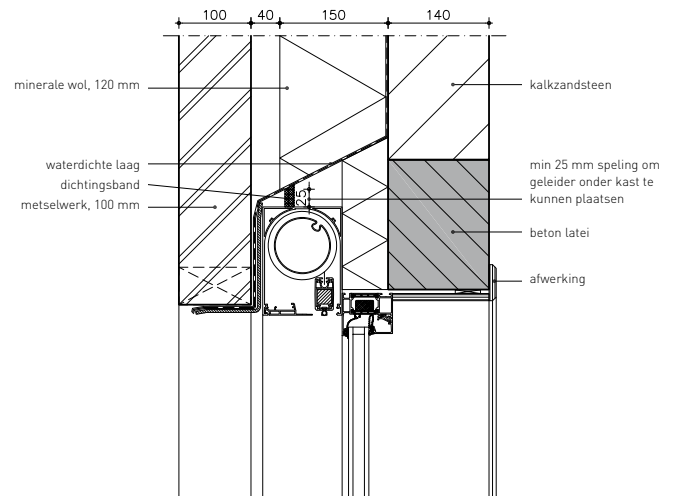

→ Afrolmogelijkheden en afmetingen kast

→ Inbouwdetail