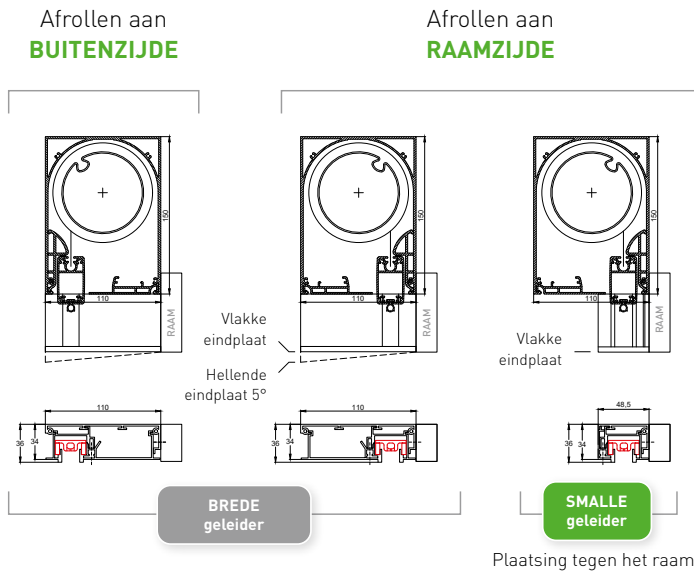

→ Afrolmogelijkheden en afmetingen kast

→ Inbouwdetail