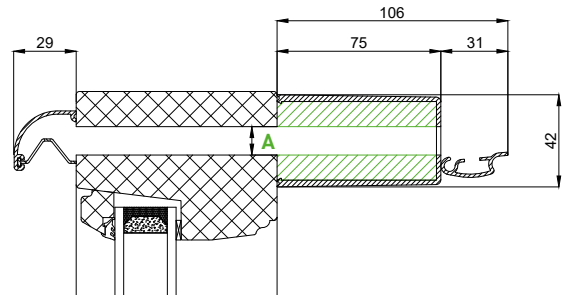

Standards: consult the table on page 40.

up to  
**20 m**

→ DucoStrip Acoustic **Double Acoustic**

→ DucoStrip Acoustic **Acoustic Outside**

→ DucoStrip Acoustic **Acoustic Inside**

Type	Vent length in mm	Slot length in mm	Slot height (A) in mm
DucoStrip Acoustic <b>2500 EA</b>	460	2 x 173,5	13
DucoStrip Acoustic <b>5000 EA</b>	520	2 x 215	15

→ Ventilation and sound reduction performance

Type DucoStrip	Airflow (Q) in l/s at...				Airflow (Q) in m³/h at...				Equivalent area at 1 Pa in mm²	Geometrical Free Area in mm²	Sound absorption D <sub>n,e</sub> , W (C <sub>i</sub> ; C <sub>tr</sub> ) <sup>*</sup> in dB		
	1 Pa	2 Pa	10 Pa	20 Pa	1 Pa	2 Pa	10 Pa	20 Pa			OPEN position	CLOSED position	
<b>2500 EA</b>	<b>Double Acoustic</b>	2,5	3,5	8,0	11,4	9,0	12,6	28,8	41,0	3040	4511	42 [-2;-3]	56 [-3;-5]
	<b>Acoustic Inside</b>	2,8	3,9	9,0	12,9	10,1	14,0	32,4	46,4	3346	4511	37 [0;0]	57 [-1;-5]
	<b>Acoustic Outside</b>	2,7	3,8	8,8	12,6	9,7	13,7	31,7	45,4	3543	4511	37 [0;0]	54 [-1;-4]
<b>5000 EA</b>	<b>Double Acoustic</b>	3,9	5,6	12,7	18,0	14,0	20,2	45,7	64,8	5046	6450	37 [-1;-2]	53 [-1;-4]
	<b>Acoustic Inside</b>	4,2	5,9	13,2	18,5	15,1	21,2	47,5	66,6	5263	6450	34 [0;-1]	51 [-1;-3]
	<b>Acoustic Outside</b>	4,2	6,1	13,8	19,4	15,1	22,0	49,7	69,8	5394	6450	34 [0;0]	51 [-1;-3]