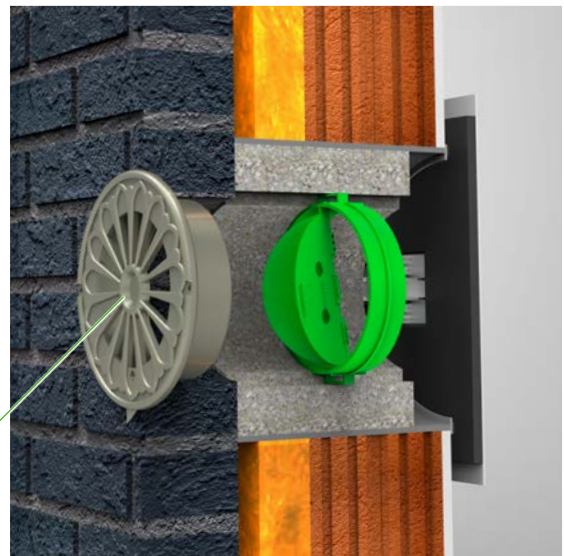

Silenzio ZR (AK)

Design muurdemper

De compleet **vernieuwde** Silenzio is een muurdemper die zich uitstekend leent om in een renovatie toegepast te worden. Niet alleen het uiterlijk kreeg een complete make-over, maar voortaan beschikt de Silenzio ook over een ZR-klep zodat het moeiteloos in één van onze ventilatiesystemen kan toegepast worden. Dit geluiddempend ventilatierooster werd specifiek ontwikkeld voor situaties waar sprake is van **zware geluidsbelasting**.

Silenzio **Retro** ZR

Specifiek voor monumentale panden met een beschermde gevel werd de Silenzio **Retro** ZR ontwikkeld. Dit rooster integreert zich onzichtbaar in de gevel of kan met discreet rozet rooster worden uitgevoerd.

Duco buitenrooster
of buitendeel naar keuze
of open stootvoeg