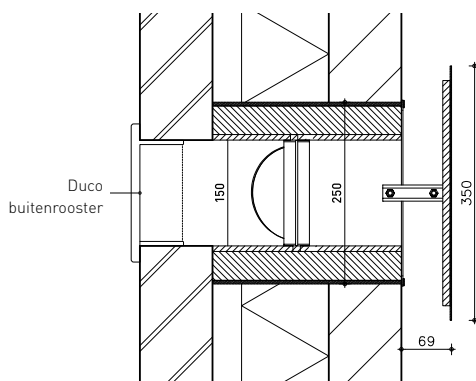

Duco buitenrooster  
of buitendeel naar keuze  
of open stootvoeg

> Silenzio ZR (AK)

> Silenzio Retro ZR

Gesloten

Technische eigenschappen Silenzio ZR (AK) en Silenzio Retro ZR

|                                    | Silenzio ZR (AK)                               | Silenzio Retro ZR   |
|------------------------------------|--|---|
| Buitendeel                         | buitenkap inbegrepen                           | optioneel met Duco buitenrooster (RAL 7048 parelmoer muisgrijs) |
| Waterdichtheid (in gesloten stand) | to 600 Pa (NEN 3660)                           | afhankelijk van buitendeel                                      |
| Winddichtheid (in gesloten stand)  | tot 300 Pa (NEN 3661)                          |   |
| Afmetingen binnenkap               | 350 x 350 mm (b x h)                           |   |
| Afmetingen buitenkap               | 288 x 335 x 105 mm (b x h x d)                 | Duco buitenrooster: 190 x 190 x 72 mm (b x h x d)               |
| Lengte van de buis                 | 300 mm (geschikt voor muurdiktes vanaf 250 mm) |   |
| Diameter van de buis               | 250 mm   |   |
| Bediening                          | manueel  |   |