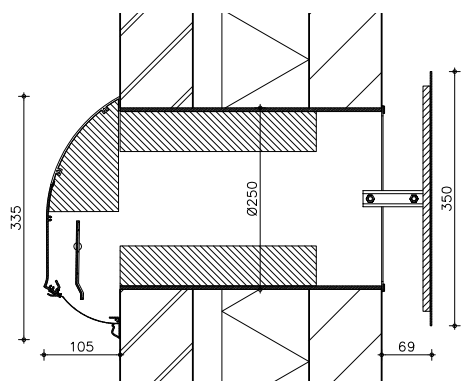

Duco buitenrooster  
of buitendeel naar keuze  
of open stootvoeg

> Silenzio ZR (AK)

> Silenzio Retro ZR

Gesloten

Technische eigenschappen Silenzio ZR (AK) en Silenzio Retro ZR

|                                    | Silenzio ZR (AK)                               | Silenzio Retro ZR   |
|------------------------------------|--|---|
| Buitendeel                         | buitenkap inbegrepen                           | optioneel met Duco buitenrooster (RAL 7048 parelmoer muisgrijs) |
| Waterdichtheid (in gesloten stand) | to 600 Pa (NEN 3660)                           | afhankelijk van buitendeel                                      |
| Winddichtheid (in gesloten stand)  | tot 300 Pa (NEN 3661)                          |   |
| Afmetingen binnenkap               | 350 x 350 mm (b x h)                           |   |
| Afmetingen buitenkap               | 288 x 335 x 105 mm (b x h x d)                 | Duco buitenrooster: 190 x 190 x 72 mm (b x h x d)               |
| Lengte van de buis                 | 300 mm (geschikt voor muurdiktes vanaf 250 mm) |   |
| Diameter van de buis               | 250 mm   |   |
| Bediening                          | manueel  |   |