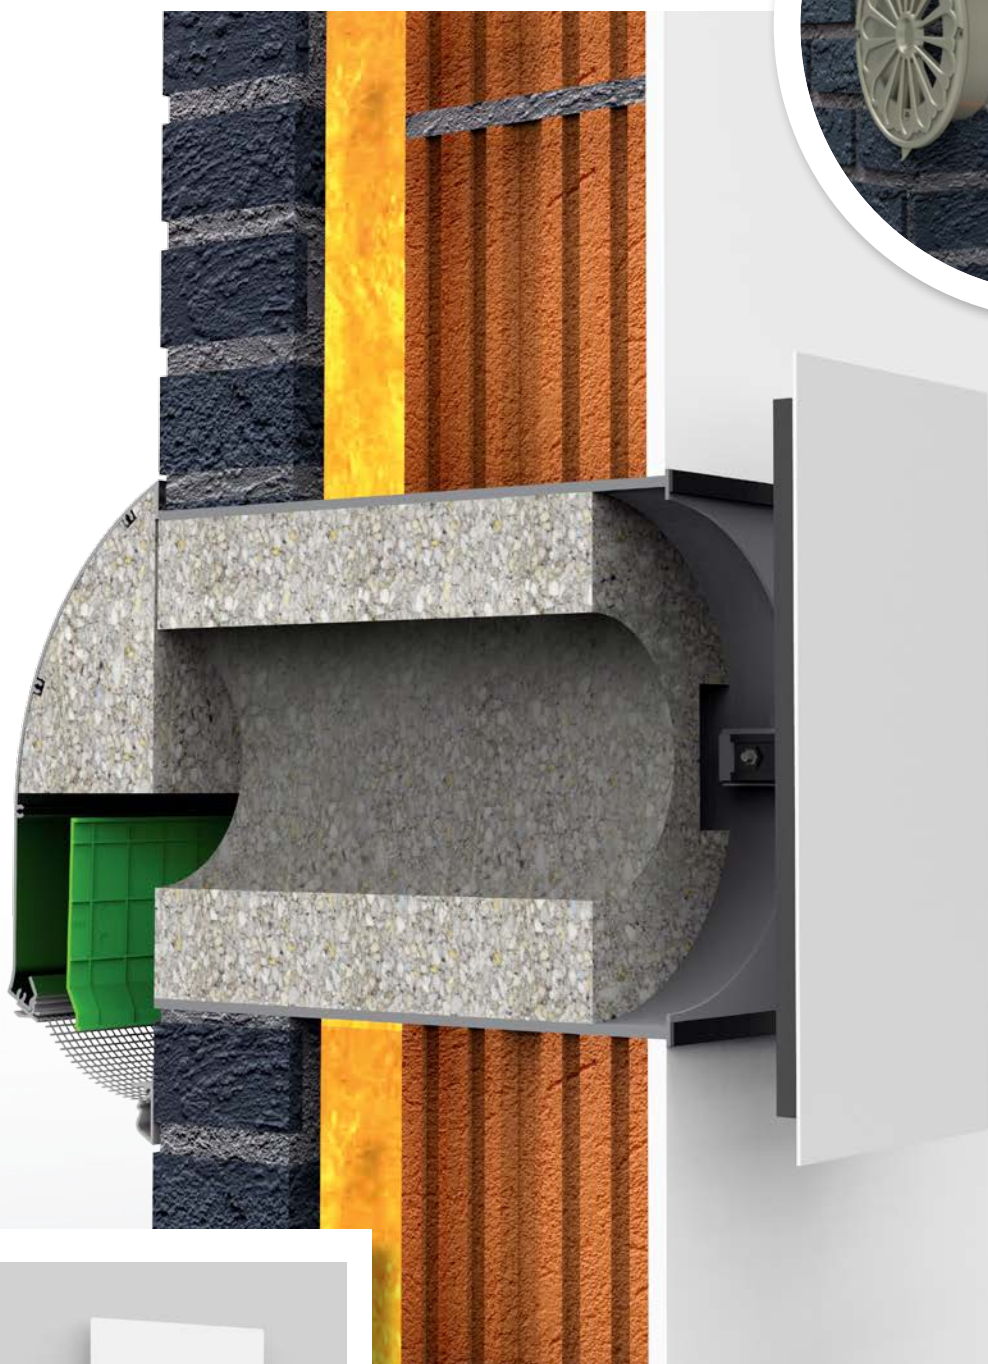

# Silenzio ZR (AK)

Design muurdemper

**UNIEK**

Silenzio **Retro** ZR  
voor monumentale  
gevels

- > ZR-klep voor toepassing binnen Duco's ventilatiesystemen
- > 'AK' Akoestische demping tot 48 dB
- > Eenvoudige oplossing voor renovatieprojecten
- > Esthetisch verstelbaar binnenrooster

Binnenaanzicht

### Design muurdemper

De compleet **vernieuwde** Silenzio is een muurdemper die zich uitstekend leent om in een renovatie toegepast te worden. Niet alleen het uiterlijk kreeg een complete make-over, maar voortaan beschikt de Silenzio ook over een ZR-klep zodat het moeiteloos in één van onze ventilatiesystemen kan toegepast worden. Dit geluiddempend ventilatierooster werd specifiek ontwikkeld voor situaties waar sprake is van **zware geluidsbelasting**.

### Silenzio **Retro** ZR

Specifiek voor monumentale panden met een beschermde gevel werd de Silenzio **Retro** ZR ontwikkeld. Dit rooster integreert zich onzichtbaar in de gevel of kan met discreet rozet rooster worden uitgevoerd.