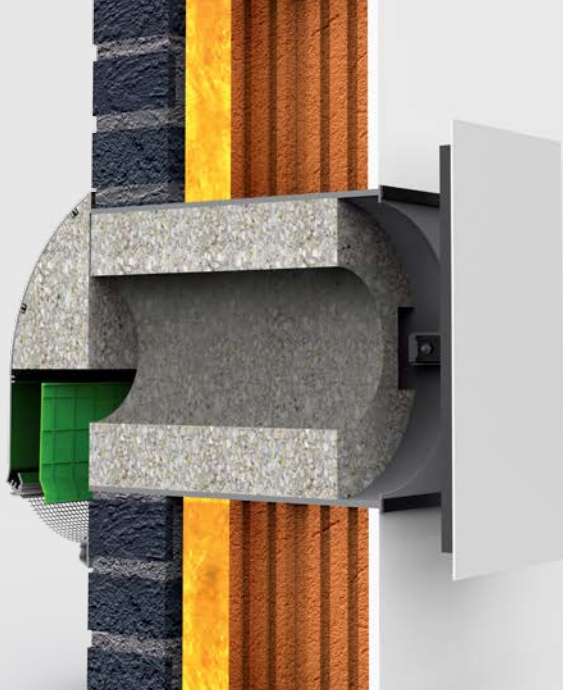

# Silenzio ZR (AK)

Design muurdemper

**UNIEK**

Silenzio **Retro** ZR  
voor monumentale  
gevels

- > ZR-klep voor toepassing binnen Duco's ventilatiesystemen
- > 'AK' Akoestische demping tot 48 dB
- > Eenvoudige oplossing voor renovatieprojecten
- > Esthetisch verstelbaar binnenrooster

Binnenaanzicht

### Design muurdemper

De compleet **vernieuwde** Silenzio is een muurdemper die zich uitstekend leent om in een renovatie toegepast te worden. Niet alleen het uiterlijk kreeg een complete make-over, maar voortaan beschikt de Silenzio ook over een ZR-klep zodat het moeiteloos in één van onze ventilatiesystemen kan toegepast worden. Dit geluiddempend ventilatierooster werd specifiek ontwikkeld voor situaties waar sprake is van **zware geluidsbelasting**.

Duco buitenrooster  
of buitendeel naar keuze  
of open stootvoeg

> Silenzio ZR (AK)

> Silenzio Retro ZR

Gesloten

Technische eigenschappen Silenzio ZR (AK) en Silenzio Retro ZR

|                                    | Silenzio ZR (AK)                               | Silenzio Retro ZR   |
|------------------------------------|--|---|
| Buitendeel                         | buitenkap inbegrepen                           | optioneel met Duco buitenrooster (RAL 7048 parelmoer muisgrijs) |
| Waterdichtheid (in gesloten stand) | to 600 Pa (NEN 3660)                           | afhankelijk van buitendeel                                      |
| Winddichtheid (in gesloten stand)  | tot 300 Pa (NEN 3661)                          |   |
| Afmetingen binnenkap               | 350 x 350 mm (b x h)                           |   |
| Afmetingen buitenkap               | 288 x 335 x 105 mm (b x h x d)                 | Duco buitenrooster: 190 x 190 x 72 mm (b x h x d)               |
| Lengte van de buis                 | 300 mm (geschikt voor muurdiktes vanaf 250 mm) |   |
| Diameter van de buis               | 250 mm   |   |
| Bediening                          | manueel  |   |