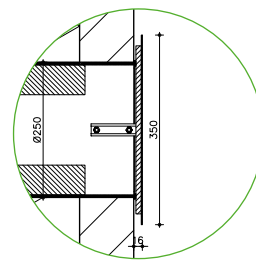

Duco buitenrooster  
of buitendeel naar keuze  
of open stootvoeg

> Silenzio ZR (AK)

> Silenzio Retro ZR

Gesloten

Technische eigenschappen Silenzio ZR (AK) en Silenzio Retro ZR

|                                    | Silenzio ZR (AK)                               | Silenzio Retro ZR   |
|------------------------------------|--|---|
| Buitendeel                         | buitenkap inbegrepen                           | optioneel met Duco buitenrooster (RAL 7048 parelmoer muisgrijs) |
| Waterdichtheid (in gesloten stand) | to 600 Pa (NEN 3660)                           | afhankelijk van buitendeel                                      |
| Winddichtheid (in gesloten stand)  | tot 300 Pa (NEN 3661)                          |   |
| Afmetingen binnenkap               | 350 x 350 mm (b x h)                           |   |
| Afmetingen buitenkap               | 288 x 335 x 105 mm (b x h x d)                 | Duco buitenrooster: 190 x 190 x 72 mm (b x h x d)               |
| Lengte van de buis                 | 300 mm (geschikt voor muurdiktes vanaf 250 mm) |   |
| Diameter van de buis               | 250 mm   |   |
| Bediening                          | manueel  |   |