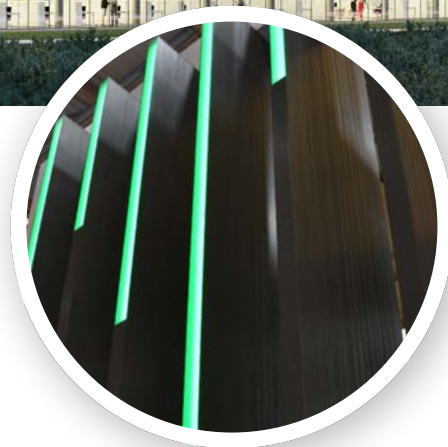

We inspire at www.duco.eu

HOME OF OXYGEN

DUCO
Ventilation & Sun Control

Architecturale toepassingen met focus op
functionaliteit én esthetiek

DucoSun **Cubic Design**

Deze structurele buitenzowering heeft LED-strips geïntegreerd in het aluminium profiel. Lamellen met verschillende diktes (400/500/600 mm) kunnen hierbij gecombineerd worden. De zowering zorgt voor een optimaal evenwicht: **maximum aan zonlicht en minimum aan zonnehitte**. In beweegbare opstelling is de zowering tot 360° draaibaar.

**GEÏNTEGREERDE
LEDVERLICHTING**

- +** Buitenzowering met geïntegreerde ledverlichting
- +** Architecturaal design
- +** Beweegbaar tot 360°

**UNIEKE
STRUCTUUR
VAN DE LAMEL**

DucoSlide **Wood Vertical**

- + **Boeiend samenspel tussen hout en aluminium**
- + **Verticale lamellen**
- + **Onzichtbaar aluminium kaderprofiel**

Met aluminium schuifpanelen van DucoSlide Wood Vertical krijgt elke gevel een **speciale touch** door het onzichtbaar kaderprofiel met verticale lamellen. De optie om de schuifpanelen motorisch aan te drijven maakt van DucoSlide Wood Vertical het systeem bij uitstek. De zonwering is optioneel verkrijgbaar in zowel enkele (BiFold) als dubbele (QuadraFold) vouwpanelen.

DucoSlide **LuxFrame XXL**

Met de aluminium schuifpanelen DucoSlide LuxFrame 45/130 kunnen voortaan hoogtes **tot 6 meter** overbrugd worden. De vleugelvormige Ellips 150-lamellen, vervat in het kaderprofiel, hebben een hellingshoek van 45° waardoor een optimale wering van zowel hitte als lichtinval bereikt wordt. De schuifpanelen kunnen manueel of elektronisch bediend worden. Deze versie voldoet aan Qualicoat- en Qualanod-kwaliteitsspecificaties.