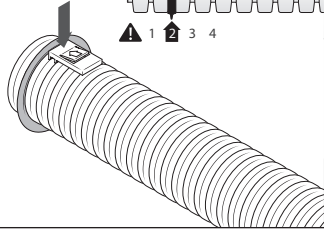

VENTIELAANSLUIT KORT 3x63 D125  
ADAPTEUR BOUCHE COURT 3x63 D125  
90° BEND SPLITTER SHORT 3x63 D125

**DUCO**  
www.duco.eu  
0000-4561

7

5

8

6