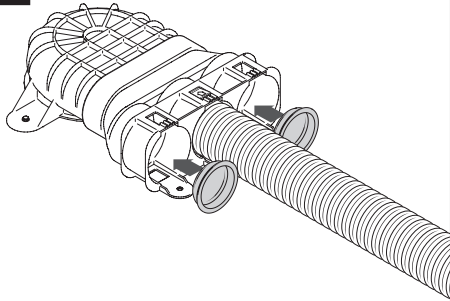

VENTIELAANSLUIT KORT 3x63 D125  
ADAPTEUR BOUCHE COURT 3x63 D125  
90° BEND SPLITTER SHORT 3x63 D125

**DUCO**  
www.duco.eu  
0000-4561

7

5

8

6