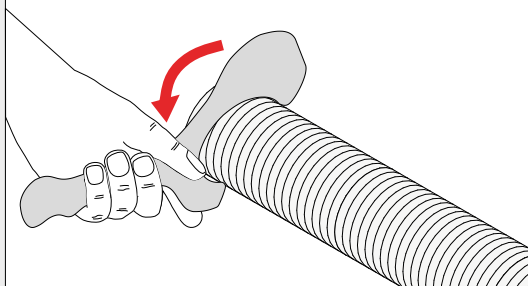

montagerichtlijnen / instructions de montage

DucoFlex Vloerplenum 12x63 2x ovaal luchtkanaal
DucoFlex Caisson de distribution conduits flexible (sol) 12x63 pour 2x conduit oval

1

2

Let op een correcte positionering en goede afsluiting van het deksel en schroef het manueel vast met de 8 bijgeleverde schroeven.
Faites attention au positionnement correcte pour la bonne fermeture du couvercle et vissez-le manuellement en utilisant les 8 vis fournies !

3

Buis afsnijden met de Duco buizensnijder D63
Coupez le tuyau avec le coupe-tube Duco D63

O-ring en buisklem in de juiste positie monteren
Installez un O-ring et un clips dans la bonne position

montagerichtlijnen / instructions de montage

DucoFlex Vloerplenum 12x63 2x ovaal luchtkanaal
DucoFlex Caisson de distribution conduits flexible (sol) 12x63 pour 2x conduit oval

4

Ongebruikte aansluitingen voorzien van een deksel
Fermez les connexions inutilisées avec les couvercles

5

Open eerst de ovale aansluitingen met behulp van een hamer en een schroevendraaier.
Ouvrir premièrement les raccords ovales à l'aide d'un marteau et un tournevis.

Aansluiting ovaal koppelstuk.
Raccordement des manchons ovales.