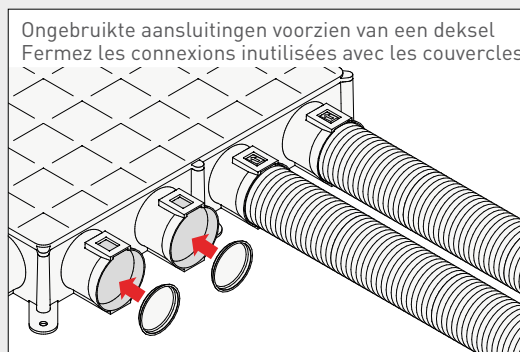

montagerichtlijnen / instructions de montage

DucoFlex Vloerplenum 12x63 2x ovaal luchtkanaal
DucoFlex Caisson de distribution conduits flexible (sol) 12x63 pour 2x conduit oval

1

2

Let op een correcte positionering en goede afsluiting van het deksel en schroef het manueel vast met de 8 bijgeleverde schroeven.
Faites attention au positionnement correcte pour la bonne fermeture du couvercle et vissez-le manuellement en utilisant les 8 vis fournies !

3

Buis afsnijden met de Duco buizensnijder D63
Coupez le tuyau avec le coupe-tube Duco D63

O-ring en buisklem in de juiste positie monteren
Installez un O-ring et un clips dans la bonne position

montagerichtlijnen / instructions de montage

DucoFlex Vloerplenum 12x63 2x ovaal luchtkanaal
DucoFlex Caisson de distribution conduits flexible (sol) 12x63 pour 2x conduit oval

4

Ongebruikte aansluitingen voorzien van een deksel
Fermez les connexions inutilisées avec les couvercles