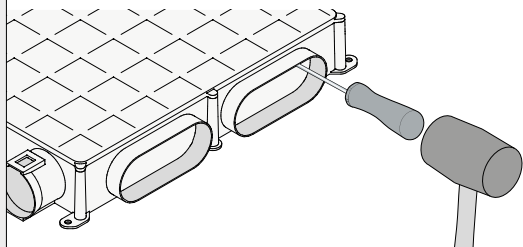

3

Buis afsnijden met de Duco buizensnijder D63
Coupez le tuyau avec le coupe-tube Duco D63

O-ring en buisklem in de juiste positie monteren
Installez un O-ring et un clips dans la bonne position

montagerichtlijnen / instructions de montage

DucoFlex Vloerplenum 12x63 2x ovaal luchtkanaal
DucoFlex Caisson de distribution conduits flexible (sol) 12x63 pour 2x conduit oval

4

Ongebruikte aansluitingen voorzien van een deksel
Fermez les connexions inutilisées avec les couvercles

5

Open eerst de ovale aansluitingen met behulp van een hamer en een schroevendraaier.
Ouvrir premièrement les raccords ovales à l'aide d'un marteau et un tournevis.

Aansluiting ovaal koppelstuk.
Raccordement des manchons ovales.