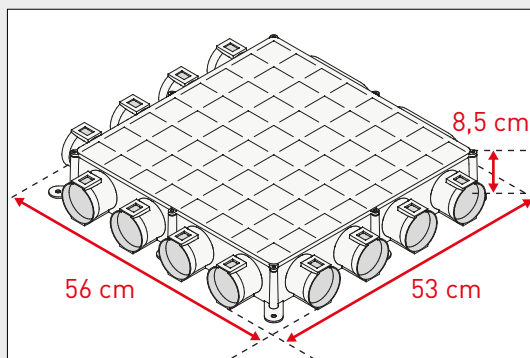

montagerichtlijnen / instructions de montage

DucoFlex Vloerplenum 12x63 2x ovaal luchtkanaal
DucoFlex Caisson de distribution conduits flexible (sol) 12x63 pour 2x conduit oval

1

2

Let op een correcte positionering en goede afsluiting van het deksel en schroef het manueel vast met de 8 bijgeleverde schroeven.
Faites attention au positionnement correcte pour la bonne fermeture du couvercle et vissez-le manuellement en utilisant les 8 vis fournies !