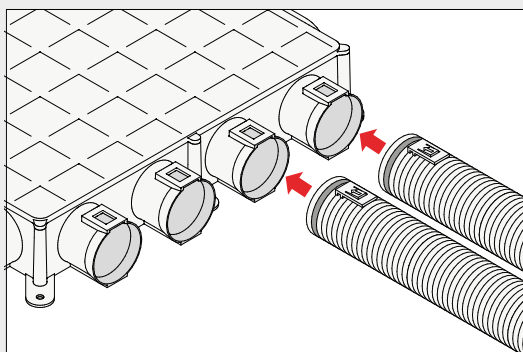

montagerichtlijnen / instructions de montage

DucoFlex Vloerplenum 12x63 2x ovaal luchtkanaal
DucoFlex Caisson de distribution conduits flexible (sol) 12x63 pour 2x conduit oval

1

2

Let op een correcte positionering en goede afsluiting van het deksel en schroef het manueel vast met de 8 bijgeleverde schroeven.
Faites attention au positionnement correcte pour la bonne fermeture du couvercle et vissez-le manuellement en utilisant les 8 vis fournies !

3

Buis afsnijden met de Duco buizensnijder D63
Coupez le tuyau avec le coupe-tube Duco D63

O-ring en buisklem in de juiste positie monteren
Installez un O-ring et un clips dans la bonne position

montagerichtlijnen / instructions de montage

DucoFlex Vloerplenum 12x63 2x ovaal luchtkanaal
DucoFlex Caisson de distribution conduits flexible (sol) 12x63 pour 2x conduit oval

4

Ongebruikte aansluitingen voorzien van een deksel
Fermez les connexions inutilisées avec les couvercles

5

Open eerst de ovale aansluitingen met behulp van een hamer en een schroevendraaier.
Ouvrir premièrement les raccords ovales à l'aide d'un marteau et un tournevis.

Aansluiting ovaal koppelstuk.
Raccordement des manchons ovales.