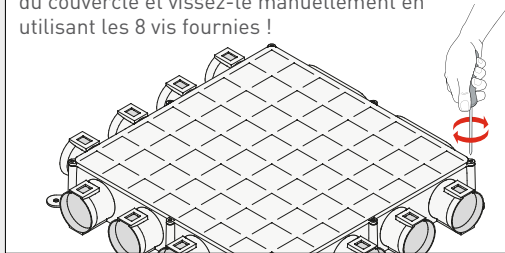

montagerichtlijnen / instructions de montage

DucoFlex Vloerplenum 12x63 2x ovaal luchtkanaal
DucoFlex Caisson de distribution conduits flexible (sol) 12x63 pour 2x conduit oval

1

2

Let op een correcte positionering en goede afsluiting van het deksel en schroef het manueel vast met de 8 bijgeleverde schroeven.
Faites attention au positionnement correcte pour la bonne fermeture du couvercle et vissez-le manuellement en utilisant les 8 vis fournies !

3

Buis afsnijden met de Duco buizensnijder D63
Coupez le tuyau avec le coupe-tube Duco D63

O-ring en buisklem in de juiste positie monteren
Installez un O-ring et un clips dans la bonne position

montagerichtlijnen / instructions de montage