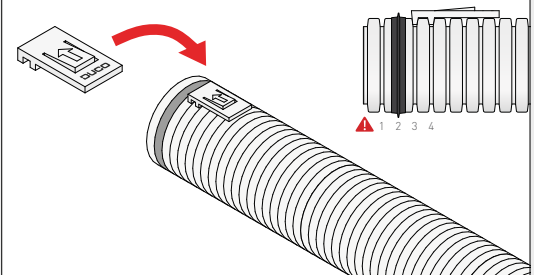

montagerichtlijnen / instructions de montage

DucoFlex Vloerplenum 12x63 2x ovaal luchtkanaal
DucoFlex Caisson de distribution conduits flexible (sol) 12x63 pour 2x conduit oval

1

2

Let op een correcte positionering en goede afsluiting van het deksel en schroef het manueel vast met de 8 bijgeleverde schroeven.
Faites attention au positionnement correcte pour la bonne fermeture du couvercle et vissez-le manuellement en utilisant les 8 vis fournies !

3

Buis afsnijden met de Duco buizensnijder D63
Coupez le tuyau avec le coupe-tube Duco D63

O-ring en buisklem in de juiste positie monteren
Installez un O-ring et un clips dans la bonne position

montagerichtlijnen / instructions de montage

DucoFlex Vloerplenum 12x63 2x ovaal luchtkanaal
DucoFlex Caisson de distribution conduits flexible (sol) 12x63 pour 2x conduit oval

4

Ongebruikte aansluitingen voorzien van een deksel
Fermez les connexions inutilisées avec les couvercles

5

Open eerst de ovale aansluitingen met behulp van een hamer en een schroevendraaier.
Ouvrir premièrement les raccords ovales à l'aide d'un marteau et un tournevis.

Aansluiting ovaal koppelstuk.
Raccordement des manchons ovales.