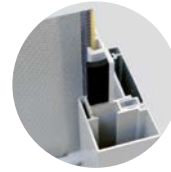

Overzicht **textielzonwering**

Volgende doeksoorten zijn beschikbaar:

SERGÉ

Glasvezeldoek (= standaard)

SOLTIS

Polyesterdoek

LIGHT BLOCK

Verduisterend doek

STD

Standaard uitvoering