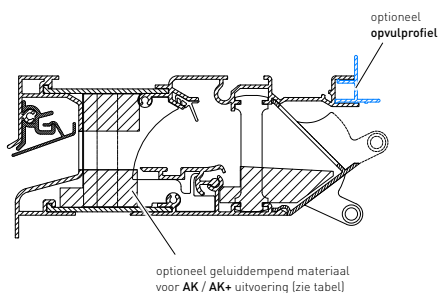

TopVent BE ZR (AK+)

Onderdelen & opties	
Stangbediening standaard 750mm (RAL 9001/9010/9005)	11,81 (bij dubbele bediening x2)
Stangbediening standaard 750mm DAR	10,98 (bij dubbele bediening x2)
Opvulprofiel	10,62 /m in DUCO300RAL
Koppelplaatje (1 x 90 mm)	15,59 /st in DUCO300RAL

Zelfborende schroeven worden gratis meegeleverd.
Stalen doken worden gratis meegeleverd **op aanvraag**.

Type	Akoestische versies (meerprijs per l/m)	
	AK	AK+
Corto	31,52	×
Medio	42,02	×
Alto	52,53	68,29
Largo	63,04	78,80

Beschikbare kozjindiepte	
Corto	60-85 mm
Medio	60-115 mm
Alto	110-165 mm*
Largo	160-215 mm*

* Ook toepasbaar vanaf 60 mm met verlengd onderprofiel

AK

AK+