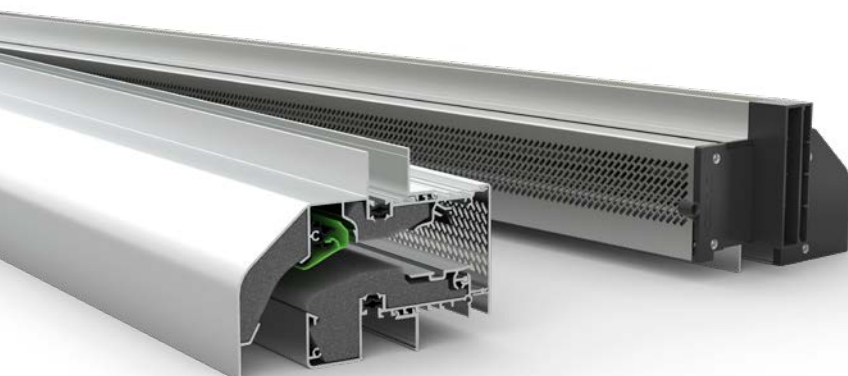

GlasVent 16 ZR AK

Lengte in mm	DAR	DUCO300RAL (+ Bi-Color DUCO300RAL)	Speciale RAL* (+ Bi-Color Speciale RAL)
	ZR	ZR	ZR
tot 500	140,17	149,95	184,88
501-600	163,50	174,88	215,53
601-700	186,83	199,81	246,18
701-800	210,16	224,74	276,83
801-900	233,48	249,67	307,48
901-1000	256,81	274,60	338,13
1001-1100	280,14	299,53	368,78
1101-1200	303,47	324,46	399,43
1201-1300	326,80	349,39	430,08
1301-1400	350,13	374,32	460,73
1401-1500	373,46	399,25	491,38
1501-1600	396,78	424,18	522,03
1601-1700	420,11	449,11	552,68
1701-1800	443,44	474,04	583,33
1801-1900	466,77	498,97	613,98
1901-2000	490,10	523,90	644,63
2001-2100	522,93	559,05	688,05
2101-2200	546,26	583,98	718,70
2201-2300	569,59	608,91	749,35
2301-2400	592,92	633,84	780,00
2401-2500	616,24	658,77	810,65

* Instelkost Speciale RAL: 300 netto / kleur / order, ongeacht het aantal.
Zie 'Kleuren en afwerking' op pagina 24 voor meer informatie.

Onderdelen & opties

Stangbediening standaard 750mm (RAL 9001/9010/9005)	11,81 (bij dubbele bediening x2)
Stangbediening standaard 750mm DAR	10,98 (bij dubbele bediening x2)
Kokerprofiel (20x40mm / 25x40mm) zwart	16,41 /m
Kokerprofiel (35x40mm) zwart	17,63 /m
Sponning klikstuk (17 mm)	3,89 /rooster
Beglazingsrubbers	Zie tabel op pagina 23