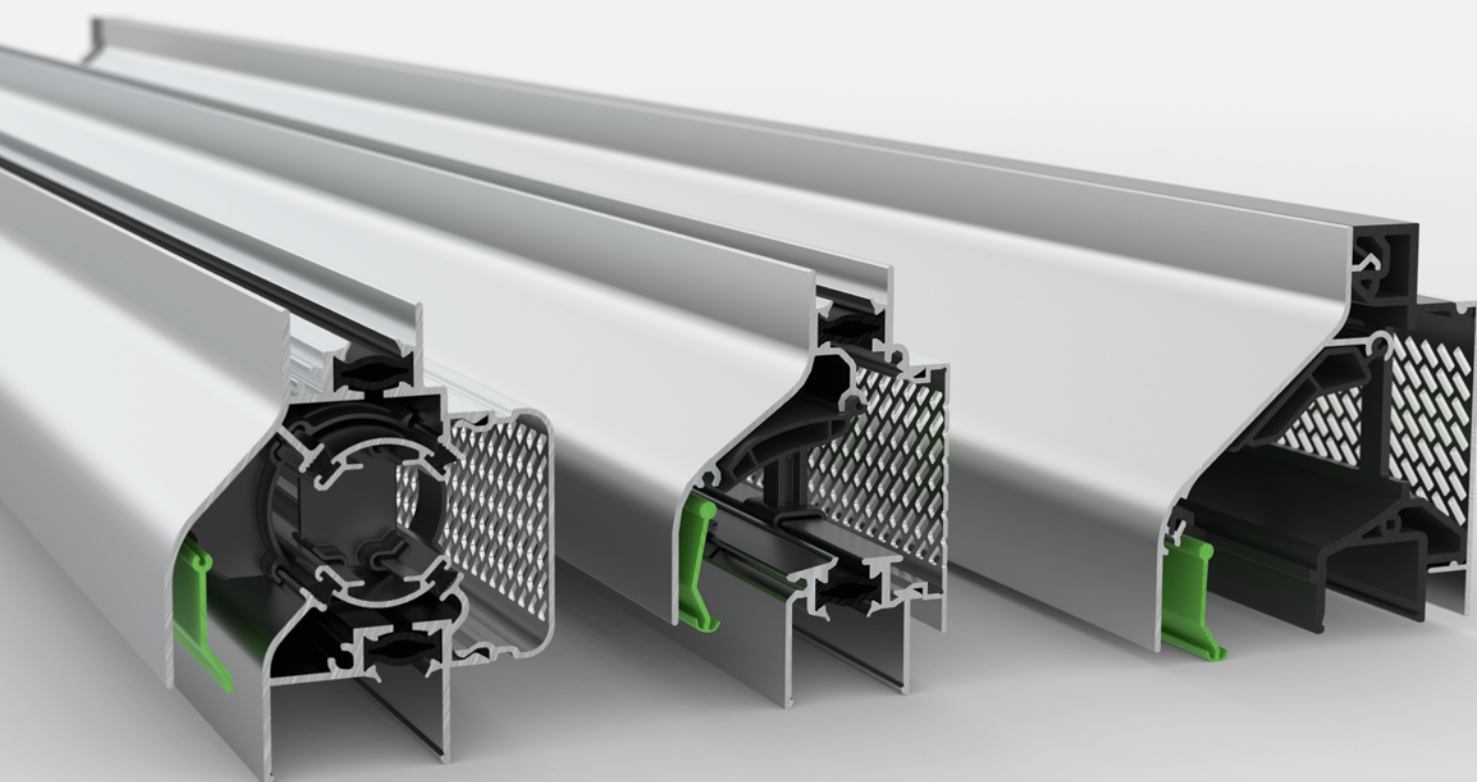

PRIJSLIJST VENTILATIEROOSTERS

01.05.2026

DUCO

We inspire at www.duco.eu