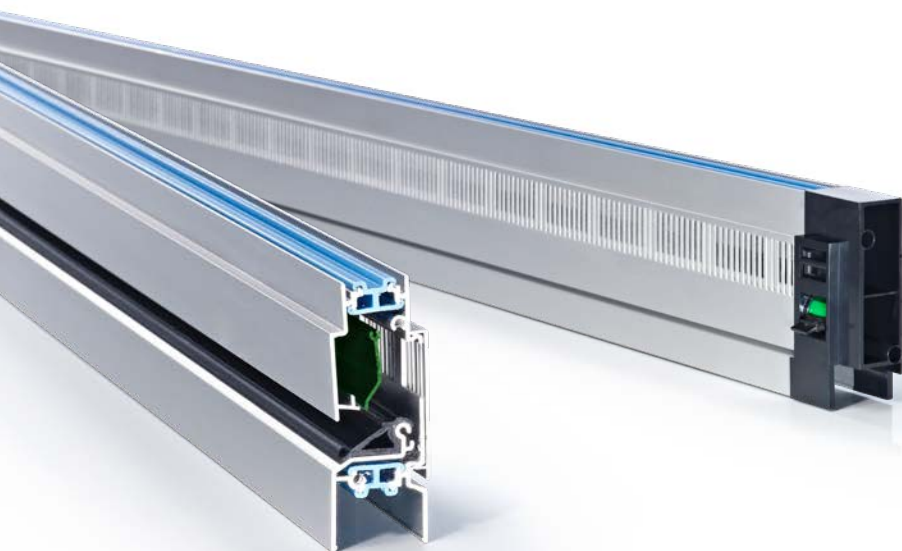

Onderdelen & opties	
Gemonteerde koordbediening standaard 1000 mm	9,04 (bij dubbele bediening x2)
Stangbediening standaard 750mm (RAL 9001/9010/9005)	11,81 (bij dubbele bediening x2)
Stangbediening standaard 750mm DAR	10,98 (bij dubbele bediening x2)
Beglazingsrubbers	Zie tabel op pagina 23