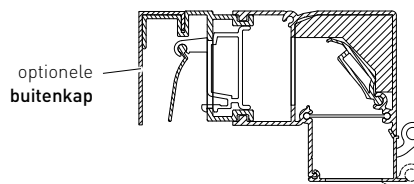

* Instelkost Speciale RAL: 300 netto / kleur / order, ongeacht het aantal.
Zie 'Kleuren en afwerking' op pagina 24 voor meer informatie.

Onderdelen & opties	
Gemonteerde koordbediening standaard 1000 mm	9,04 (bij dubbele bediening x2)
Stangbediening standaard 750mm (RAL 9001/9010/9005)	11,81 (bij dubbele bediening x2)
Stangbediening standaard 750mm DAR	10,98 (bij dubbele bediening x2)
Aluminium buitenkap voor discrete plaatsting	17,27 /m in DUCO300RAL
Voorboren (1 zijde)	15,48 /m

Meerprijs speciale plaatsing op kunststof of alu kozijnen:

Stelprofiel Type 1 (niet verzaagd)	36,49 /m in DUCO300RAL
Stelprofiel Type 1 (verzaagd)	43,50 /m in DUCO300RAL
Stelprofiel Type 2	22,00 /m in DUCO300RAL
Aanslagstuk 50x21x13 zwart of wit	2,96 /stuk

Beschikbare kozijndikte	
Corto	35-85 mm
Medio	50-80 mm
Alto	80-100 mm
Largo	100-120 mm