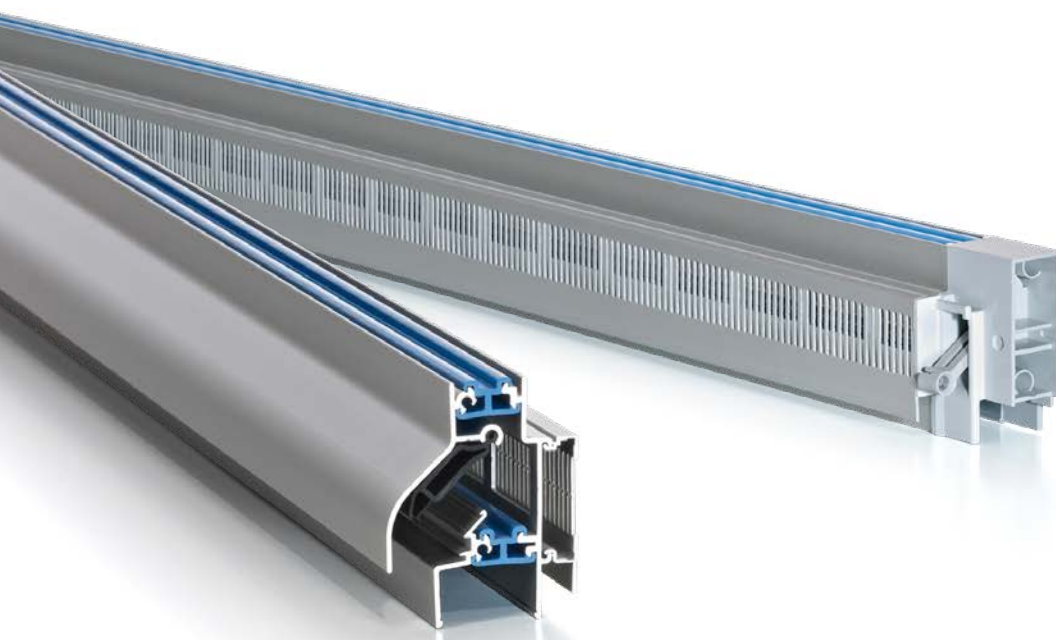

DucoSmart 60

Lengte in mm	DAR	DUCO300RAL [+ Bi-Color DUCO300RAL]	Speciale RAL* [+ Bi-Color Speciale RAL] F1
	STD	STD	STD
tot 500	83,39	89,67	112,09
501-600	96,62	103,90	129,87
601-700	109,85	118,12	147,65
701-800	123,08	132,34	165,43
801-900	136,31	146,57	183,21
901-1000	149,54	160,79	200,99
1001-1100	162,77	175,02	218,77
1101-1200	175,99	189,24	236,55
1201-1300	189,22	203,47	254,33
1301-1400	202,45	217,69	272,11
1401-1500	215,68	231,91	289,89
1501-1600	241,64	259,83	324,78
1601-1700	254,87	274,05	342,57
1701-1800	268,10	288,28	360,35
1801-1900	281,33	302,50	378,13
1901-2000	294,55	316,73	395,91
2001-2100	307,78	330,95	413,69
2101-2200	321,01	345,17	431,47
2201-2300	334,24	359,40	449,25
2301-2400	347,47	373,62	467,03
2401-2500	360,70	387,85	484,81

* Instelkost Speciale RAL: 300 netto / kleur / order, ongeacht het aantal.
Zie 'Kleuren en afwerking' op pagina 24 voor meer informatie.

Onderdelen & opties	
Gemonteerde koordbediening standaard 1000 mm	9,04 (bij dubbele bediening x2)
Stangbediening standaard 750mm (RAL 9001/9010/9005)	11,81 (bij dubbele bediening x2)
Stangbediening standaard 750mm DAR	10,98 (bij dubbele bediening x2)
Beglazingsrubbers	Zie tabel op pagina 23