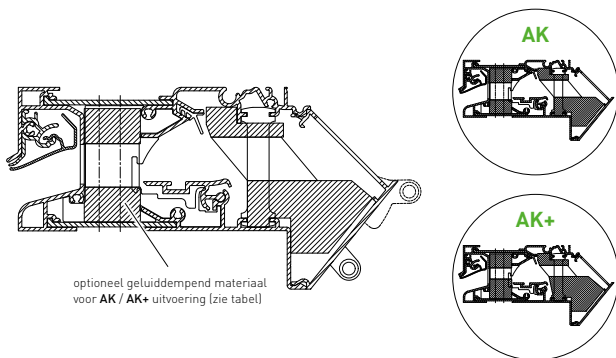

* Instelkost Speciale RAL: 300 netto / kleur / order, ongeacht het aantal. Zie 'Kleuren en afwerking' op pagina 24 voor meer informatie.

Onderdelen & opties	
Stangbediening standaard 750 mm (RAL 9001/9010/9005)	11,81 (bij dubbele bediening x2)
Stangbediening standaard 750 mm DAR	10,98 (bij dubbele bediening x2)

Type	Akoestische versies (meerprijs per l/m)	
	AK	AK+
Medio	42,02	57,78
Alto	52,53	68,29
Largo	63,04	78,80

Beschikbare kozjindiepte	
Medio	60-115 mm
Alto	110-165 mm
Largo	160-215 mm