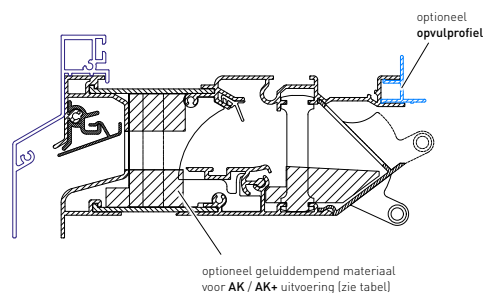

TopVent FLENS ZR (AK+)

Onderdelen & opties	
Stangbediening standaard 750mm (RAL 9001/9010/9005)	11,81 (bij dubbele bediening x2)
Stangbediening standaard 750mm DAR	10,98 (bij dubbele bediening x2)
Opvulprofiel	10,62 /m in DUCO300RAL

Zelfborende schroeven worden gratis meegeleverd.
Stalen doken worden gratis meegeleverd **op aanvraag**.

Type	Akoestische versies (meerprijs per l/m)	
	AK	AK+
Corto	31,52	×
Medio	42,02	×
Alto	52,53	68,29
Largo	63,04	78,80

Beschikbare kozjindiepte	
Corto	60-85 mm
Medio	60-115 mm
Alto	110-165 mm
Largo	160-215 mm

AK

AK+