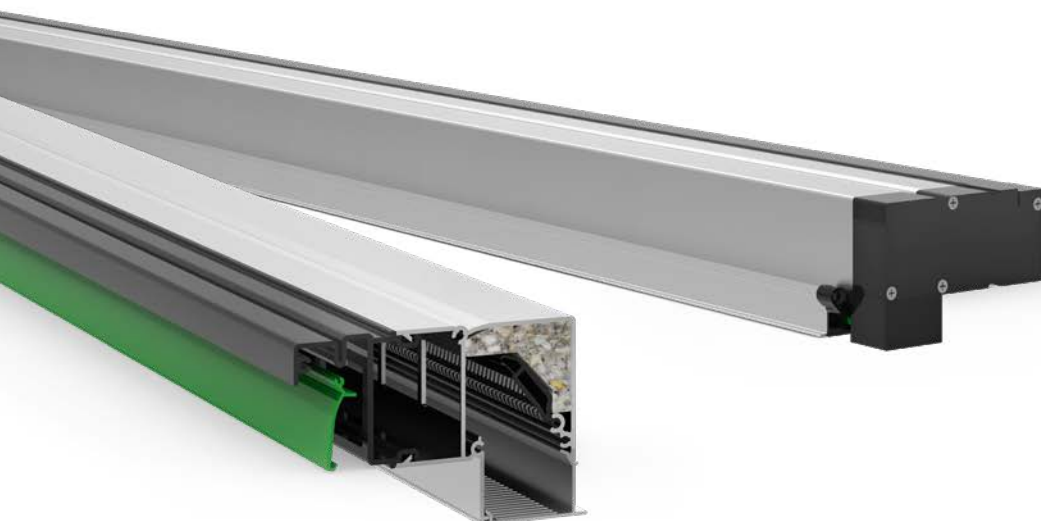

* Instelkost Speciale RAL: 300 netto / kleur / order, ongeacht het aantal.
Zie 'Kleuren en afwerking' op pagina 24 voor meer informatie.

Onderdelen & opties	
Gemonteerde koordbediening standaard 1000 mm	9,04 (bij dubbele bediening x2)
Stangbediening standaard 750mm (RAL 9001/9010/9005)	11,81 (bij dubbele bediening x2)
Stangbediening standaard 750mm DAR	10,98 (bij dubbele bediening x2)
Aluminium buitenkap voor discrete plaatsting	17,27 /m in DUCO300RAL
Voorboren (1 zijde)	15,48 /m

Meerprijs speciale plaatsing op kunststof of alu kozijnen:

Stelprofiel Type 1 (niet verzaagd)	36,49 /m in DUCO300RAL
Stelprofiel Type 1 (verzaagd)	43,50 /m in DUCO300RAL
Stelprofiel Type 2	22,00 /m in DUCO300RAL
Aanslagstuk 50x21x13 zwart of wit	2,96 /stuk

Beschikbare kozijndikte	
Corto	35-85 mm
Medio	50-80 mm
Alto	80-100 mm
Largo	100-120 mm