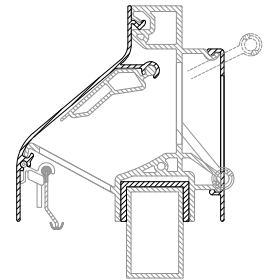

→ DucoLine 10/17/23 'ZR'
kalfplaatsing

Onderdelen & opties

Gemonteerde koordbediening standaard 1000 mm	9,04 (bij dubbele bediening x2)
Stangbediening standaard 750mm (RAL 9001/9010/9005)	11,81 (bij dubbele bediening x2)
Stangbediening standaard 750mm DAR	10,98 (bij dubbele bediening x2)
Kokerprofiel (20x40mm / 25x40mm) zwart	16,41 /m
Kokerprofiel (35x40mm) zwart	17,63 /m
Sponning verlengstuk (25mm)	5,54 /rooster
Beglazingsrubbers	Zie tabel op pagina 23

Kunststofprofiel enkel verkrijgbaar in zwart.