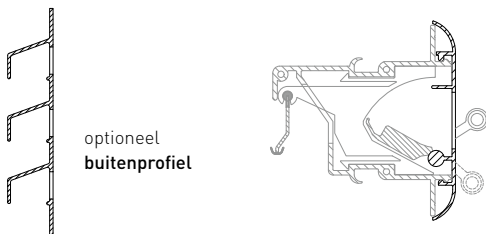

* Instelkost Speciale RAL: 300 netto / kleur / order, ongeacht het aantal. Zie 'Kleuren en afwerking' op pagina 24 voor meer informatie.