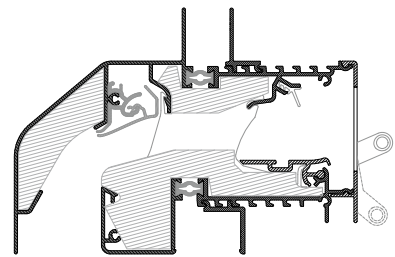

GlasVent 16 ZR AK

Lengte in mm	DAR	DUCO300RAL (+ Bi-Color DUCO300RAL)	Speciale RAL* (+ Bi-Color Speciale RAL)
	ZR	ZR	ZR
tot 500	140,17	149,95	184,88
501-600	163,50	174,88	215,53
601-700	186,83	199,81	246,18
701-800	210,16	224,74	276,83
801-900	233,48	249,67	307,48
901-1000	256,81	274,60	338,13
1001-1100	280,14	299,53	368,78
1101-1200	303,47	324,46	399,43
1201-1300	326,80	349,39	430,08
1301-1400	350,13	374,32	460,73
1401-1500	373,46	399,25	491,38
1501-1600	396,78	424,18	522,03
1601-1700	420,11	449,11	552,68
1701-1800	443,44	474,04	583,33
1801-1900	466,77	498,97	613,98
1901-2000	490,10	523,90	644,63
2001-2100	522,93	559,05	688,05
2101-2200	546,26	583,98	718,70
2201-2300	569,59	608,91	749,35
2301-2400	592,92	633,84	780,00
2401-2500	616,24	658,77	810,65

* Instelkost Speciale RAL: 300 netto / kleur / order, ongeacht het aantal.
Zie 'Kleuren en afwerking' op pagina 24 voor meer informatie.

→ GlasVent 16 ZR AK
glasplaatsing