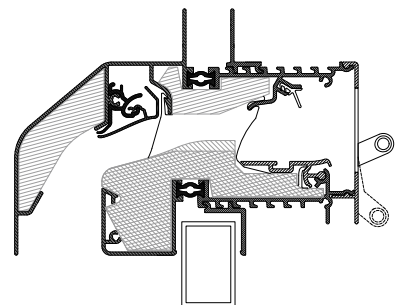

→ GlasVent 16 ZR AK
kalfplaatsing

Onderdelen & opties

Stangbediening standaard 750mm (RAL 9001/9010/9005)	11,81 (bij dubbele bediening x2)
Stangbediening standaard 750mm DAR	10,98 (bij dubbele bediening x2)
Kokerprofiel (20x40mm / 25x40mm) zwart	16,41 /m
Kokerprofiel (35x40mm) zwart	17,63 /m
Sponning klikstuk (17 mm)	3,89 /rooster
Beglazingsrubbers	Zie tabel op pagina 23