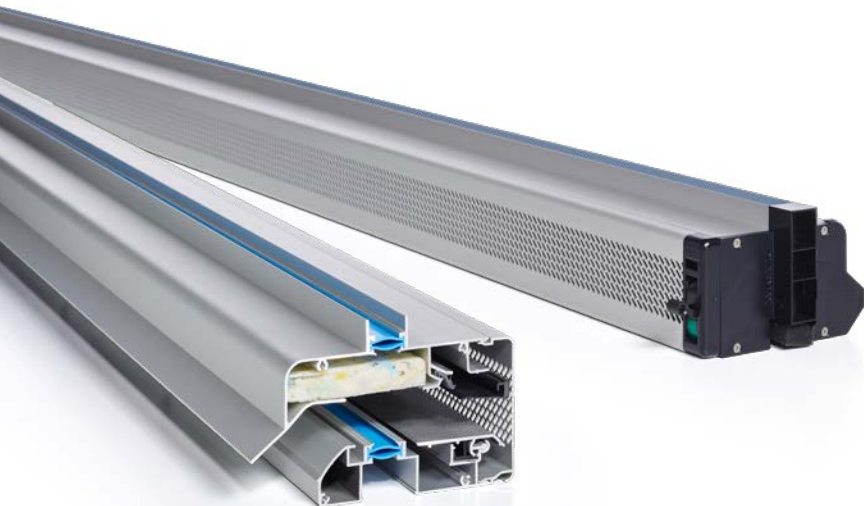

→ GlasMax 'ZR'  
glasplaatsing

→ GlasMax 'ZR'  
kalfplaatsing

→ GlasMax 'ZR'  
compacte kalfplaatsing

Onderdelen & opties	
Gemonteerde koordbediening standaard 1000 mm	9,04 (bij dubbele bediening x2)
Stangbediening standaard 750mm (RAL 9001/9010/9005)	11,81 (bij dubbele bediening x2)
Stangbediening standaard 750mm DAR	10,98 (bij dubbele bediening x2)
Kokerprofiel (20x40mm / 25x40mm) zwart	16,41 /m
Sponning verlengstuk (25mm)	5,54 /rooster
Beglazingsrubbers	Zie tabel op pagina 23