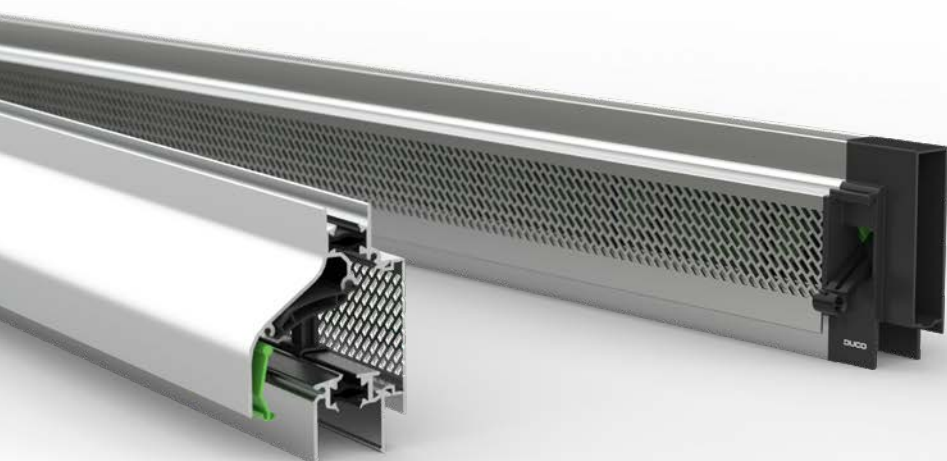

DucoKlep 15 'ZR'

Lengte in mm	DAR		DUCO300RAL (+ Bi-Color DUCO300RAL)		Speciale RAL* (+ Bi-Color Speciale RAL) F1	
	STD	ZR	STD	ZR	STD	ZR
tot 500	88,42	98,67	95,07	105,32	118,84	129,09
501-600	102,25	114,55	109,95	122,25	137,44	149,74
601-700	116,09	130,44	124,83	139,18	156,04	170,39
701-800	129,93	146,33	139,71	156,11	174,64	191,04
801-900	143,77	162,22	154,59	173,04	193,24	211,69
901-1000	157,61	178,11	169,47	189,97	211,84	232,34
1001-1100	171,45	194,00	184,35	206,90	230,44	252,99
1101-1200	185,28	209,88	199,23	223,83	249,04	273,64
1201-1300	199,12	225,77	214,11	240,76	267,64	294,29
1301-1400	212,96	241,66	228,99	257,69	286,24	314,94
1401-1500	226,80	257,55	243,87	274,62	304,84	335,59
1501-1600	252,63	285,43	271,65	304,45	339,56	372,36
1601-1700	266,47	301,32	286,53	321,38	358,16	393,01
1701-1800	280,31	317,21	301,41	338,31	376,76	413,66
1801-1900	294,15	333,10	316,29	355,24	395,36	434,31
1901-2000	307,99	348,99	331,17	372,17	413,96	454,96
2001-2100	321,83	364,88	346,05	389,10	432,56	475,61
2101-2200	335,66	380,76	360,93	406,03	451,16	496,26
2201-2300	349,50	396,65	375,81	422,96	469,76	516,91
2301-2400	363,34	412,54	390,69	439,89	488,36	537,56
2401-2500	377,18	428,43	405,57	456,82	506,96	558,21

* Instelkost Speciale RAL: 300 netto / kleur / order, ongeacht het aantal.
Zie 'Kleuren en afwerking' op pagina 24 voor meer informatie.

Onderdelen & opties	
Gemonteerde koordbediening standaard 1000 mm	9,04 (bij dubbele bediening x2)
Stangbediening standaard 750mm (RAL 9001/9010/9005)	11,81 (bij dubbele bediening x2)
Stangbediening standaard 750mm DAR	10,98 (bij dubbele bediening x2)
Beglazingsrubbers	Zie tabel op pagina 23