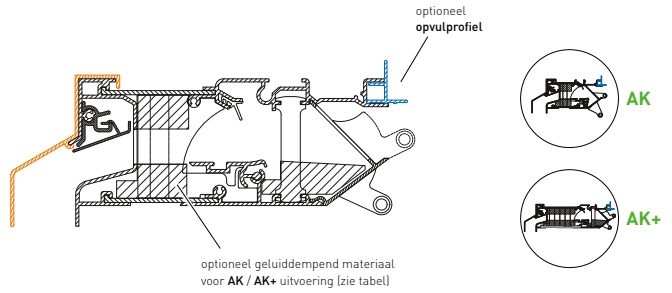

SkyVent BE ZR (AK+)

Onderdelen & opties	
Stangbediening standaard 750mm (RAL 9001/9010/9005)	11,81 (bij dubbele bediening x2)
Stangbediening standaard 750mm DAR	10,98 (bij dubbele bediening x2)
Opvulprofiel	10,62 /m in DUCO300RAL

Zelfborende schroeven worden gratis meegeleverd.
Stalen doken worden gratis meegeleverd **op aanvraag**.

Type	Akoestische versies (meerprijs per l/m)	
	AK	AK+
Corto	31,52	✗
Medio	42,02	✗
Alto	52,53	68,29
Largo	63,04	78,80

Beschikbare kozijndiepte	
Corto	60-85 mm
Medio	60-115 mm
Alto	110-165 mm*
Largo	160-215 mm*

* Ook toepasbaar vanaf 60 mm met verlengd onderprofiel