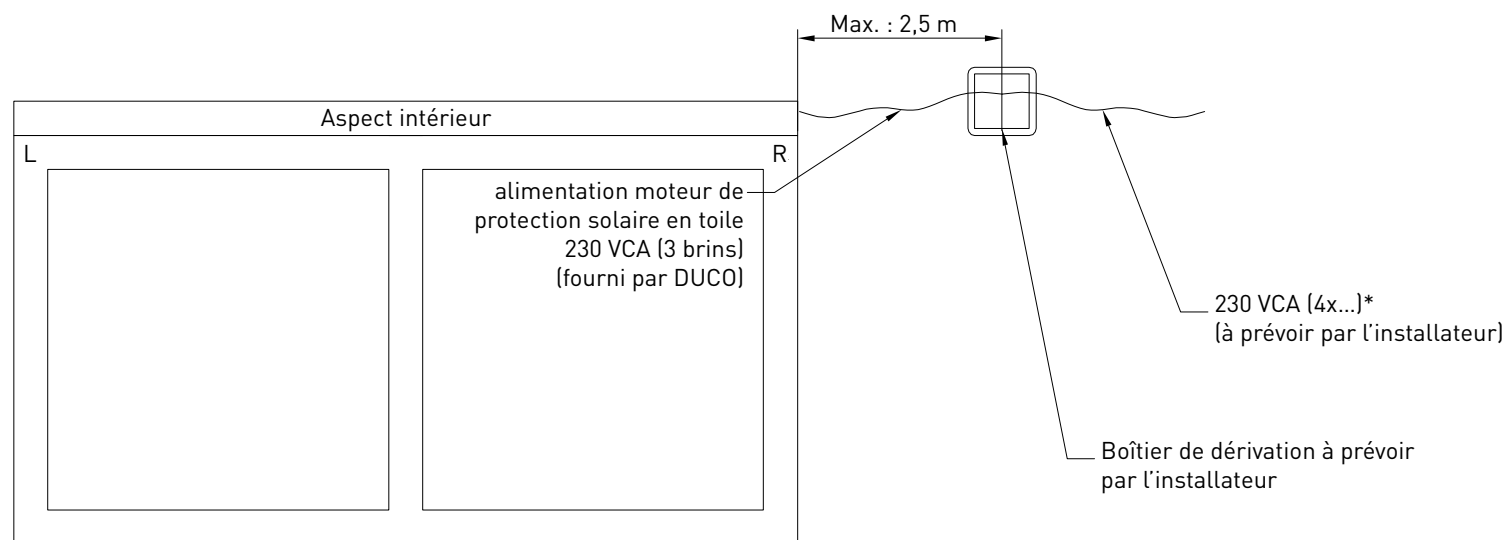

Schéma de câblage DucoTwin/Screen 120

Câblé toile / man.
clapet

* conformément à la législation en vigueur

COLORIS		
Bleu		L 230V
Marron		N 230V
Jaune/Vert		PE