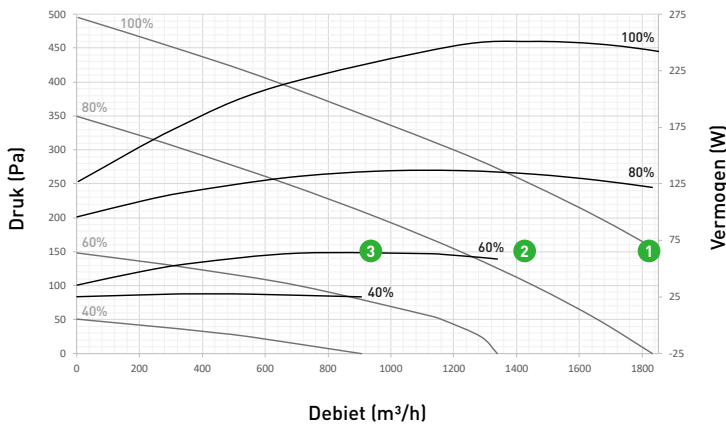

Druk-Debiet Duco RoofFan 1800

#	Debiet Qv m³/h	Druk Pa	Opgenomen vermogen P W	Geluidsniveau Lwa/LpA	
				Zuig dB(A)	Pers (4m) dB(A)
1	1822	150	245	77,0	62,5
2	1424	150	162	73,0	58,0
3	938	150	100	66,0	52,0