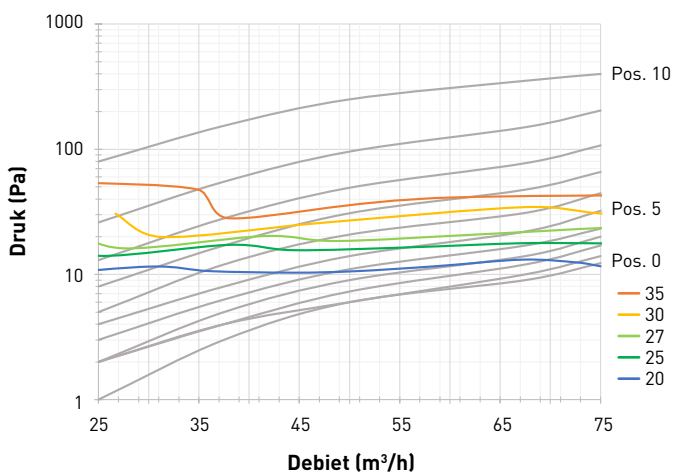

DucoVent Comfort toevoerlucht