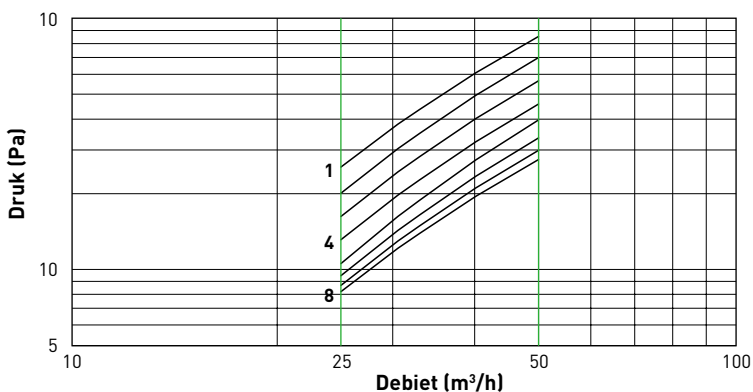

DucoVent Premium toevoerlucht