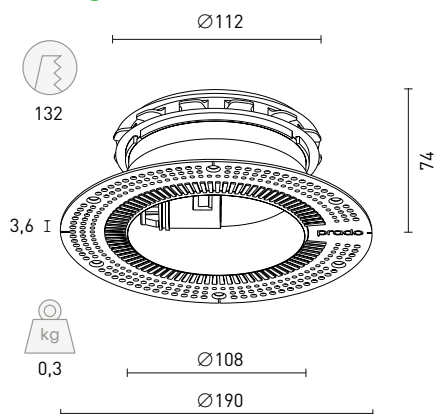

Eigenschappen

Artikelnummer:	0000-4903
Afmetingen (mm):	Ventiel: $\varnothing 108 \times 74$ Pleisterring: $\varnothing 190 \times 74$
Opbouwhoogte:	0 mm (inbouw zonder zichtbare randen)
Onderhoud:	Eenvoudig te reinigen
Toepassingsgebied:	Ventilatieleidingen (afvoer en toevoer) met diameter $\varnothing 125$
Aansluiting:	$\varnothing 125$
Afsluitring:	Rubberen bevestigingsring (op pleisterring)
Montage:	Geschikt voor plafond en muur Min. 35 cm van de wand In te pleisteren (pleisterring)
Maximaal debiet toevoer:	50 m ³ /h
Maximaal debiet afvoer:	50 m ³ /h
Inregeling:	32 inregelstanden
Materiaal:	Kunststof
Kleur:	Wit (zichtbare delen overschilderbaar mits gebruik van een synthetische primer)
Gewicht:	280 g
Verpakking:	Per stuk

Afmetingen

DucoVent Premium toevoerlucht

DucoVent Premium extractie