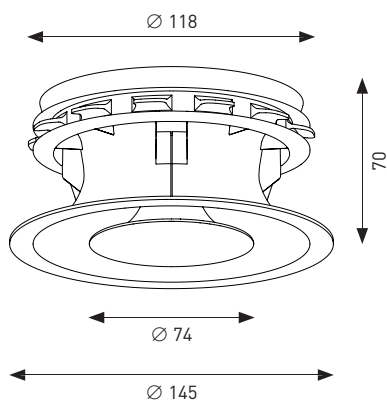

## Eigenschappen

Artikelnummer	0000-5004 Wit 0000-7106 Zwart
Afmetingen	Ø 145 x 70 mm
Opbouwhoogte	1,5 mm
Onderhoud	Eenvoudig te reinigen
Toepassingsgebied	Ventilatieleidingen (afvoer en toevoer) Ø 125 mm
Aansluiting	Ø 125 mm
Dichting	Rubber bevestigingsring
Montage	Geschikt voor plafond en muur Min. 35 cm van de wand Montage in leiding Ø 125 mm
Maximaal debiet toevoer	50 m³/h
Maximaal debiet afvoer	50 m³/h
Inregeling	34 inregelstanden
Materiaal	Kunststof   Rubber
Kleur	Wit (zichtbare delen overschilderbaar met een synthetische primer), Zwart
Gewicht	140 g
Verpakking	Per stuk in doos

## Afmetingen