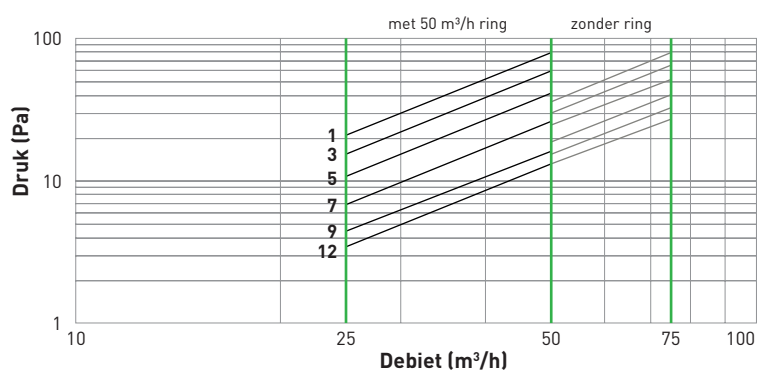

DucoVent Premium Trim toevoer