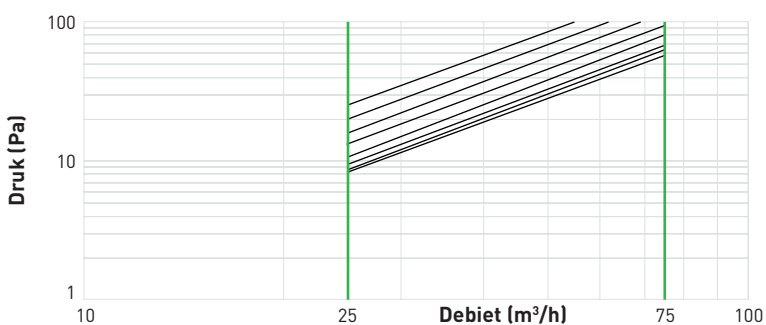

DucoVent Premium Trimless toevoer