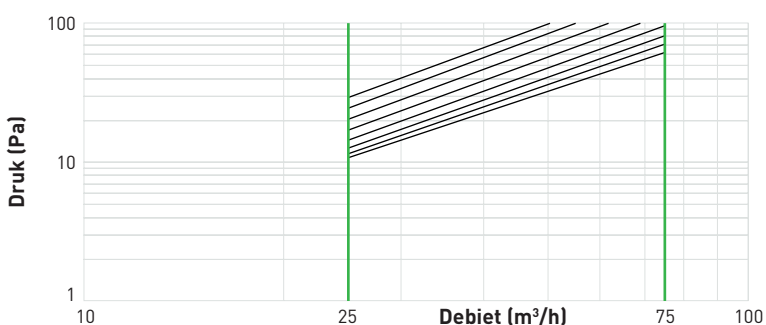

Esthetiek en kwaliteit in één product! Een perfecte combinatie met de hoogwaardige ventilatieoplossingen van DUCO!

Eigenschappen

Artikelnummer	0000-4903 Wit 0000-7105 Zwart
Afmetingen	Ventiel: \varnothing 108 x 74 mm Pleisterring: \varnothing 190 x 74 mm
Opbouwhoogte	0 mm (inbouw zonder zichtbare randen)
Onderhoud	Eenvoudig te reinigen
Toepassingsgebied	Ventilatieleidingen (afvoer en toevoer) \varnothing 125 mm
Aansluiting	\varnothing 125 mm
Dichting	Rubber bevestigingsring (op pleisterring)
Montage	Geschikt voor plafond en muur Min. 35 cm van de wand In te pleisteren (pleisterring)
Maximaal debiet toevoer	50 m ³ /h
Maximaal debiet afvoer	50 m ³ /h
Inregeling	32 inregelstanden
Materiaal	Kunststof Rubber
Kleur	Wit (zichtbare delen overschilderbaar met een synthetische primer), Zwart
Gewicht	280 g
Verpakking	Per stuk in doos

DucoVent Premium Trimless toevoer

DucoVent Premium Trimless afvoer

Afmetingen