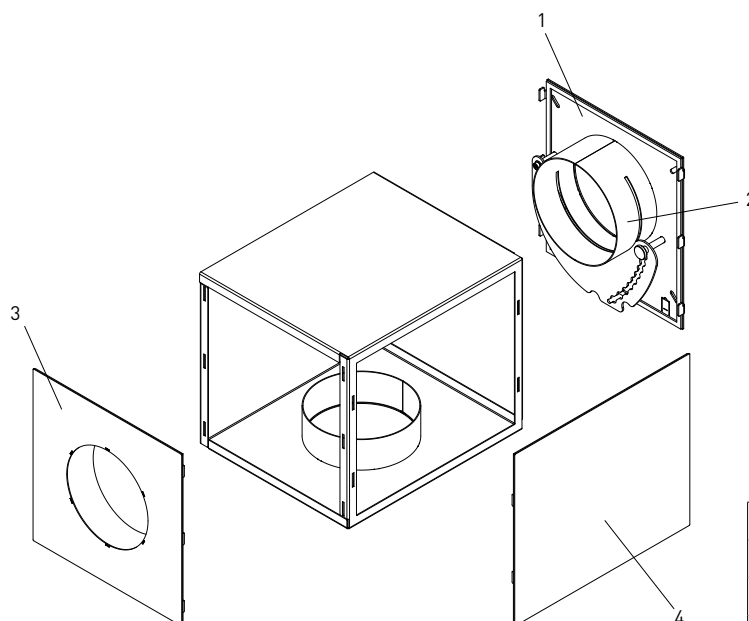

TECHNISCHE FICHE

Keukenbox Duo

De keukenbox is toepasbaar in de bestaande bouw waar in de keuken slechts één aansluitpunt beschikbaar is voor zowel de dampkap als het ventilatie ventiel. Deze is voorzien van 2 ventilatie ingangen van Ø125 waarop 2 ventilatieventielen of 1 ventilatieventiel en een motorloze wasemkap kan worden aangesloten. Verder is er 1 ventilatie uitgang Ø125 voor aansluiting op het aansluitpunt. Optioneel kan in de keukenbox een Intelli Air Valve worden geplaatst. De keukenbox is bovendien voorzien van een extra restrictieklep waarmee drukverschillen tussen verschillende keukenboxen kunnen gecompenseerd worden. Zo kan het regelbereik van de intelli air valve maximaal worden benut. Aan de iAV kan een Duco bedieningsschakelaar worden aangemeld. Let wel dat een draadloze bedieningsschakelaar in dezelfde ruimte moet worden geplaatst als de keukenbox.

Fysieke eigenschappen

Artikelnummer	0000-4626
Afmetingen (B x H x D)	225 x 225 x 270 mm
Gewicht:	3,5 kg
Materiaal	Plaatstaal
Toepasbaar met	Duco Intelli Air Valve, Duco RoofFan, DucoVent ZR (Hygro)
Kleur	RAL 9010

Drukdebiet curve

Legende

1	Achterplaat
2	Restrictieklep
3	Voorplaat
4	Service luik