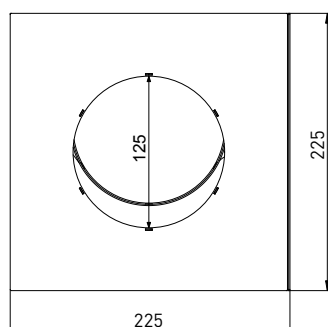

TECHNISCHE FICHE

Keukenbox Duo

De keukenbox is toepasbaar in de bestaande bouw waar in de keuken slechts één aansluitpunt beschikbaar is voor zowel de dampkap als het ventilatie ventiel. Deze is voorzien van 2 ventilatie ingangen van Ø125 waarop 2 ventilatieventielen of 1 ventilatieventiel en een motorloze wasemkap kan worden aangesloten. Verder is er 1 ventilatie uitgang Ø125 voor aansluiting op het aansluitpunt. Optioneel kan in de keukenbox een Intelli Air Valve worden geplaatst. De keukenbox is bovendien voorzien van een extra restrictieklep waarmee drukverschillen tussen verschillende keukenboxen kunnen gecompenseerd worden. Zo kan het regelbereik van de intelli air valve maximaal worden benut. Aan de iAV kan een Duco bedieningsschakelaar worden aangemeld. Let wel dat een draadloze bedieningsschakelaar in dezelfde ruimte moet worden geplaatst als de keukenbox.

Fysieke eigenschappen

Artikelnummer	0000-4626
Afmetingen (B x H x D)	225 x 225 x 270 mm
Gewicht:	3,5 kg
Materiaal	Plaatstaal
Toepasbaar met	Duco Intelli Air Valve, Duco RoofFan, DucoVent ZR (Hygro)
Kleur	RAL 9010

Drukdebiet curve

Legende

1	Achterplaat
2	Restrictieklep
3	Voorplaat
4	Service luik