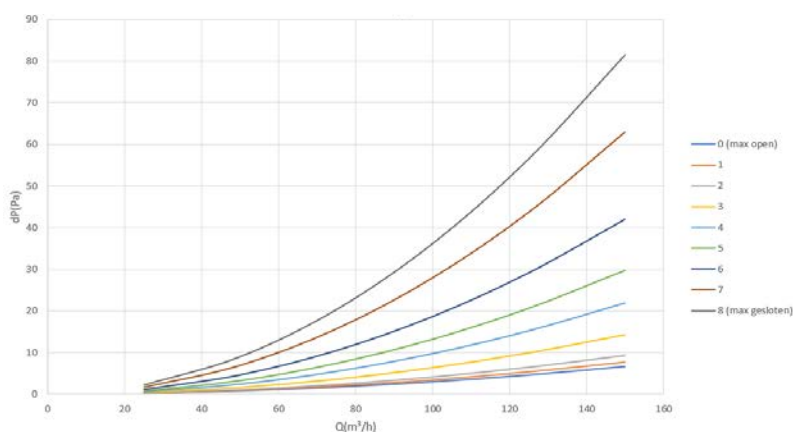

TECHNISCHE FICHE

Keukenbox Duo

De keukenbox is toepasbaar in de bestaande bouw waar in de keuken slechts één aansluitpunt beschikbaar is voor zowel de dampkap als het ventilatie ventiel. Deze is voorzien van 2 ventilatie ingangen van Ø125 waarop 2 ventilatieventielen of 1 ventilatieventiel en een motorloze wasemkap kan worden aangesloten. Verder is er 1 ventilatie uitgang Ø125 voor aansluiting op het aansluitpunt. Optioneel kan in de keukenbox een Intelli Air Valve worden geplaatst. De keukenbox is bovendien voorzien van een extra restrictieklep waarmee drukverschillen tussen verschillende keukenboxen kunnen gecompenseerd worden. Zo kan het regelbereik van de intelli air valve maximaal worden benut. Aan de iAV kan een Duco bedieningsschakelaar worden aangemeld. Let wel dat een draadloze bedieningsschakelaar in dezelfde ruimte moet worden geplaatst als de keukenbox.

Fysieke eigenschappen

Artikelnummer	0000-4626
Afmetingen (B x H x D)	225 x 225 x 270 mm
Gewicht:	3,5 kg
Materiaal	Plaatstaal
Toepasbaar met	Duco Intelli Air Valve, Duco RoofFan, DucoVent ZR (Hygro)
Kleur	RAL 9010

Drukdebiet curve

Legende

1	Achterplaat
2	Restrictieklep
3	Voorplaat
4	Service luik