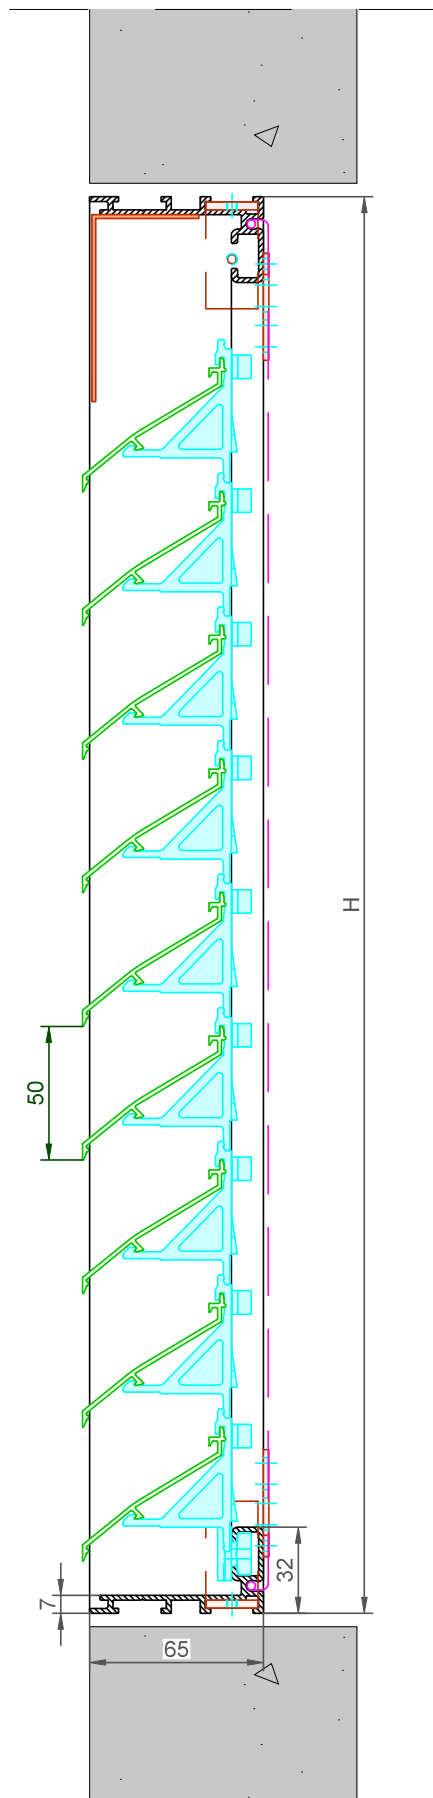

3

2

1

D

D

C

C

B

B

A

A

DucoGrille Classic **N50HP**

Datum : 01/03/2023

Schaal : 1:2

DUCO
Ventilation & Sun Control

Tol. : ISO 2768-mK

Getekend : SDN/LNT/JHX

Mat. :

Ref nr. :

Formaat : A3

omtrek

gewicht

lakoppervl.

Tekening nr. :

DGC-N50HP

Available with : • Standard plastic clip (left)
• Metal clip (right)

3

2

1