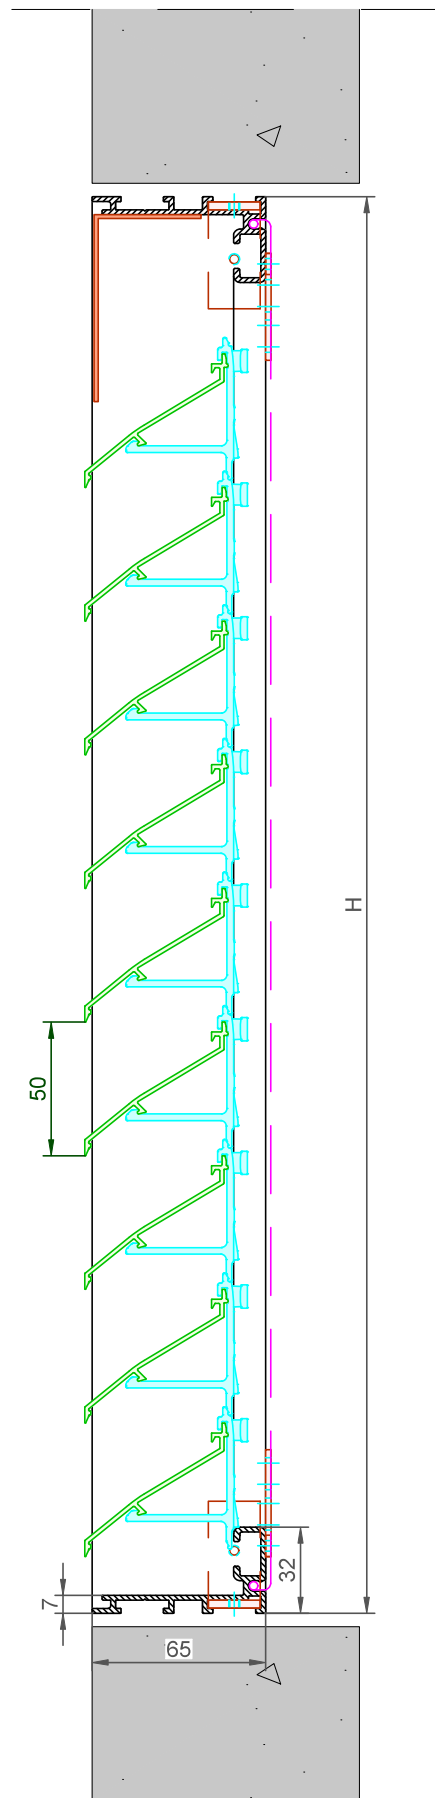

3

2

1

D

D

C

C

B

B

A

A

DucoGrille Classic **N50HP**

Datum : 01/03/2023

Schaal : 1:2

DUCO
Ventilation & Sun Control

Tol. : ISO 2768-mK

Getekend : SDN/LNT/JHX

Mat. :

Ref nr. :

Formaat : A3

omtrek

gewicht

lakoppervl.

Tekening nr. :

DGC-N50HP

Available with : • Standard plastic clip (left)
• Metal clip (right)

3

2

1