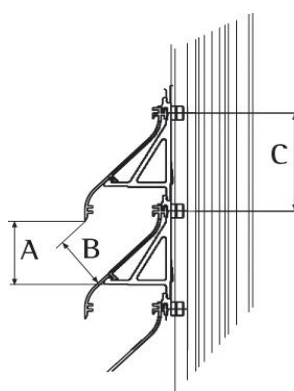

FICHE TECHNIQUE

DUACO

Ventilation & Sun Control

TYPE	DUCOGRILLE CLASSIC G 70S
DESCRIPTION	Aérateur mural à lamelles, encastrable, fabrication solide
LAMELLE	70S
SURFACE LIBRE	79% (Surface visuelle libre)
OUVERTURE NETTE	47% (Surface physique libre)
HAUTEUR DES LAMELLES	99 mm
PAS DES LAMELLES	85 mm
BUTÉE	48 mm
PROFONDEUR D'ENCASTREMENT	82 mm
LONGUEUR MAX. DES LAMELLES	6000 mm
PROTECTION	Treillis moustiquaire qui fait office d'anti-insectes (en standard) Treillis moustiquaire qui fait office d'anti-parasites (option)
FABRICATION	Aluminium Al Mg Si 0,5 Epaisseur du profil: 1,7 mm Traitement de Surface: ° Standard naturel anodisée (15-20µm) ° thermolaquée poudre polyester (60-80µm) Pièces en mat. Synthétique Polyamide PA 6.6 - renforcées par la fibre de verre
COULEUR	Toutes les couleurs RAL sont disponibles

Surface libre: A/C
Ouverture nette: B/C