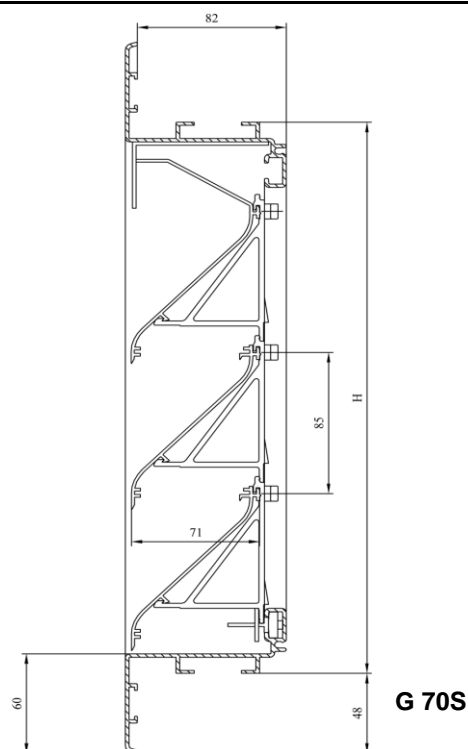

FICHE TECHNIQUE

DUACO

Ventilation & Sun Control

TYPE	DUCOGRILLE CLASSIC G 70S
DESCRIPTION	Aérateur mural à lamelles, encastrable, fabrication solide
LAMELLE	70S
SURFACE LIBRE	79% (Surface visuelle libre)
OUVERTURE NETTE	47% (Surface physique libre)
HAUTEUR DES LAMELLES	99 mm
PAS DES LAMELLES	85 mm
BUTÉE	48 mm
PROFONDEUR D'ENCASTREMENT	82 mm
LONGUEUR MAX. DES LAMELLES	6000 mm
PROTECTION	Treillis moustiquaire qui fait office d'anti-insectes (en standard) Treillis moustiquaire qui fait office d'anti-parasites (option)
FABRICATION	Aluminium Al Mg Si 0,5 Epaisseur du profil: 1,7 mm Traitement de Surface: ° Standard naturel anodisée (15-20µm) ° thermolaquée poudre polyester (60-80µm) Pièces en mat. Synthétique Polyamide PA 6.6 - renforcées par la fibre de verre
COULEUR	Toutes les couleurs RAL sont disponibles

Surface libre: A/C
Ouverture nette: B/C