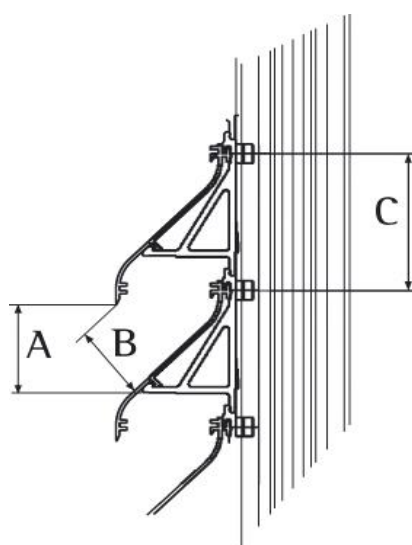

## TECHNISCHE FICHE

**DUCO**  
Ventilation & Sun Control

<b>TYPE</b>	<b>DUCOGRILLE G 70S</b>
<b>BESCHRIJVING</b>	lamellen "inbouw" muurrooster, zware uitvoering
<b>VORM LAMEL</b>	70S
<b>VRIJE OPPERVLAKTE</b>	79% (visuele vrije doorlaat)
<b>NETTO OPENING</b>	47% (fysische vrije doorlaat)
<b>LAMELHOOGTE</b>	99 mm
<b>LAMELSTAP</b>	85 mm
<b>AANSLAGKADER</b>	48,0 mm
<b>INBOUWDIEPTE</b>	82,0 mm
<b>MAX. LENGTE LAMEL</b>	6000 mm
<b>WERING</b>	insectenwerend RVS gaas (standaard); ongediertewerend RVS gaas (op aanvraag)
<b>MATERIAAL</b>	Aluminium Al Mg Si 0,5 Profiel dikte: 1,7 mm Oppervlakte- ° standaard naturel geanodiseerd (15-20µm) behandeling: ° gemoffeld polyester poedercoating (60-80µm) Kunststofonderdelen Polyamide PA 6.6 - glasvezelversterkt
<b>KLEUREN</b>	alle Ral kleuren

Vrije oppervlakte: A/C  
Netto opening: B/C

**G 70S**