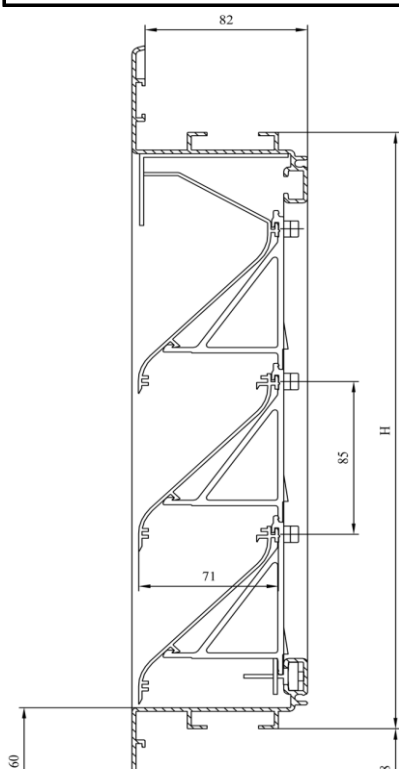

## TECHNISCHE FICHE

**DUCO**  
Ventilation & Sun Control

<b>TYPE</b>	<b>DUCOGRILLE G 70S</b>
<b>BESCHRIJVING</b>	lamellen "inbouw" muurrooster, zware uitvoering
<b>VORM LAMEL</b>	70S
<b>VRIJE OPPERVLAKTE</b>	79% (visuele vrije doorlaat)
<b>NETTO OPENING</b>	47% (fysische vrije doorlaat)
<b>LAMELHOOGTE</b>	99 mm
<b>LAMELSTAP</b>	85 mm
<b>AANSLAGKADER</b>	48,0 mm
<b>INBOUWDIEPTE</b>	82,0 mm
<b>MAX. LENGTE LAMEL</b>	6000 mm
<b>WERING</b>	insectenwerend RVS gaas (standaard); ongediertewerend RVS gaas (op aanvraag)
<b>MATERIAAL</b>	Aluminium Al Mg Si 0,5 Profiel dikte: 1,7 mm Oppervlakte- ° standaard naturel geanodiseerd (15-20µm) behandeling: ° gemoffeld polyester poedercoating (60-80µm) Kunststofonderdelen Polyamide PA 6.6 - glasvezelversterkt
<b>KLEUREN</b>	alle Ral kleuren

Vrije oppervlakte: A/C  
Netto opening: B/C

**G 70S**